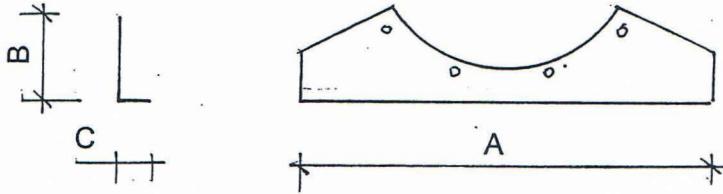

רגליות למפוחי AIRVENT

הרגליות עשויות מפח מגולבן

| דגם | A | B | C | עובי |
|----------------|------|-----|-----|------|
| smokevent 250 | 250 | 100 | 40 | 2 |
| smokevent 315 | 315 | 120 | 40 | 2 |
| smokevent 355 | 355 | 130 | 40 | 3 |
| smokevent 400 | 400 | 140 | 40 | 3 |
| smokevent 450 | 450 | 150 | 50 | 3 |
| smokevent 500 | 500 | 165 | 50 | 3 |
| smokevent 560 | 560 | 170 | 50 | 3 |
| smokevent 630 | 630 | 585 | 60 | 3 |
| smokevent 710 | 710 | 195 | 60 | 3 |
| smokevent 762 | 762 | 200 | 60 | 3 |
| smokevent 800 | 800 | 205 | 60 | 3 |
| smokevent 900 | 900 | 220 | 70 | 4 |
| smokevent 1000 | 1000 | 250 | 70 | 4 |
| smokevent 1120 | 1120 | 280 | 70 | 5 |
| smokevent 1250 | 1250 | 315 | 70 | 5 |
| smokevent 1400 | 1400 | 355 | 100 | 6 |
| smokevent 1600 | 1600 | 400 | 100 | 6 |

כל המידות במ"מ