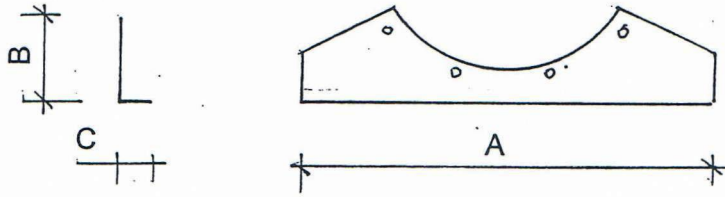

רגליות למפוחי AIRVENT

הרגליות עשויות מפח מגולבן

דגם	A	B	C	עובי
airvent 250	250	100	40	2
airvent 315	315	120	40	2
airvent 355	355	130	40	3
airvent 400	400	140	40	3
airvent 450	450	150	50	3
airvent 500	500	165	50	3
airvent 560	560	170	50	3
airvent 630	630	585	60	3
airvent 710	710	195	60	3
airvent 762	762	200	60	3
airvent 800	800	205	60	3
airvent 900	900	220	70	4
airvent 1000	1000	250	70	4
airvent 1120	1120	280	70	5
airvent 1250	1250	315	70	5
airvent 1400	1400	355	100	6
airvent 1600	1600	400	100	6

כל המידות במ"מ