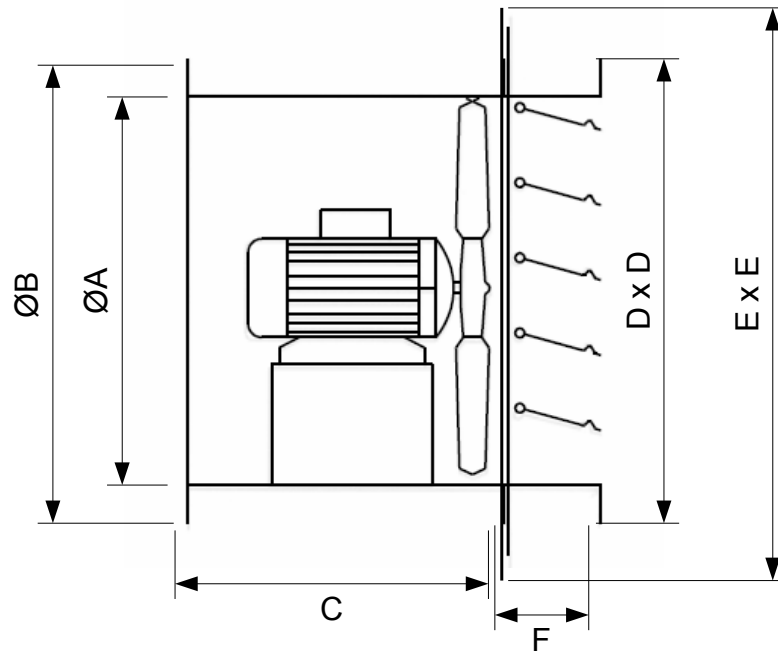

AIRVENT מפוח+פלטה+אל+חוזר

דגם	A	B	C	D	E	F
AIRVENT-315	315	375	290	390	625	120
AIRVENT-400	400	485	370	480	750	120
AIRVENT-500	500	585	425	580	750	120
AIRVENT-560	560	645	425	640	750	120
AIRVENT-630	630	715	425	710	1000	120
AIRVENT-710	710	795	425	790	1000	120
AIRVENT-800	800	885	610	870	1250	120
AIRVENT-900	900	1000	610	980	1250	120
AIRVENT-1000	1000	1100	610	1080	1250	120
AIRVENT-1120	1120	1220	670	1250	1440	120
AIRVENT-1250	1250	1350	670	1350	1440	120

כל במידות במ"מ