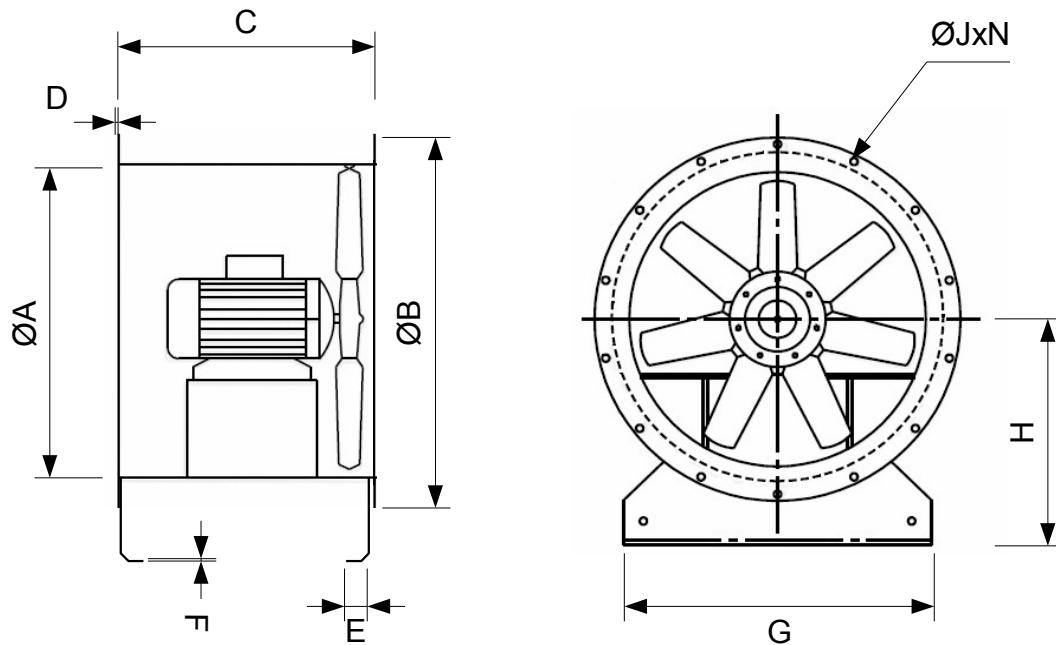

SMOKEVENT מפוח+רגליות

fan size	A	B	C	D	E	F	G	H	מספר נ/ח חורים	J	KG
SMOKEVENT 315	315	375	290	3	50	3	315	217	8	12	12
SMOKEVENT 400	400	485	370	3	50	3	400	250	12	12	16
SMOKEVENT 500	500	585	425	3	50	3	500	315	12	12	21
SMOKEVENT 560	560	645	425	3	60	4	560	355	12	12	25
SMOKEVENT 630	630	715	425	3	60	4	630	400	12	12	35
SMOKEVENT 710	710	795	425	3	60	4	710	450	16	12	44
SMOKEVENT 800	800	885	610	3	60	4	800	500	16	12	50
SMOKEVENT 900	900	1000	610	4	70	5	900	560	16	12	83
SMOKEVENT 1000	1000	1100	610	4	70	5	1000	630	16	12	88
SMOKEVENT 1120	1120	1220	670	5	70	5	1120	700	20	15	120
SMOKEVENT 1250	1250	1350	670	5	70	5	1250	780	20	15	135

כל במידות במ"מ