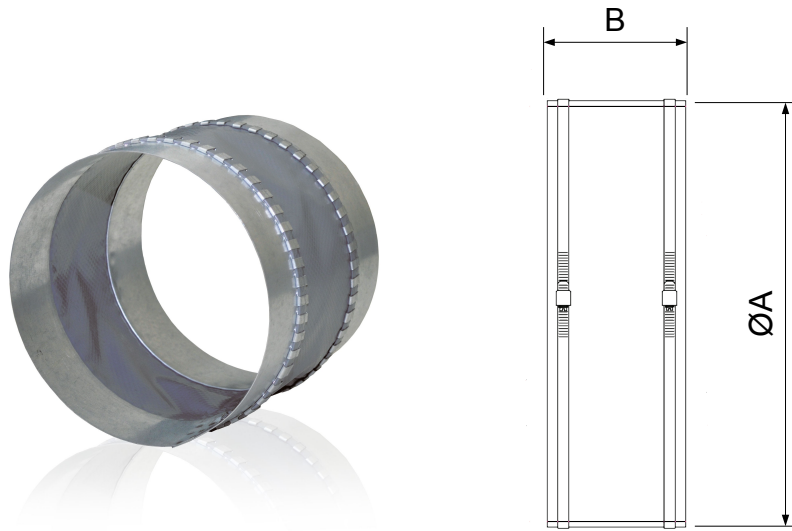

## מחבר גמיש למפוח SMOKEVENT (SV)

המחבר הגמיש עשוי פס מפה מגולבן מכל צד+בד סיליקון בניהם

דגם	A	B
smokevent 250	250	170
smokevent 315	315	170
smokevent 355	355	170
smokevent 400	400	170
smokevent 450	450	170
smokevent 500	500	170
smokevent 560	560	170
smokevent 630	630	170
smokevent 710	710	170
smokevent 762	762	170
smokevent 800	800	170
smokevent 900	900	170
smokevent 1000	1000	170
smokevent 1120	1120	170
smokevent 1250	1250	170
smokevent 1400	1400	170
smokevent 1600	1600	170

כל במידות במ"מ