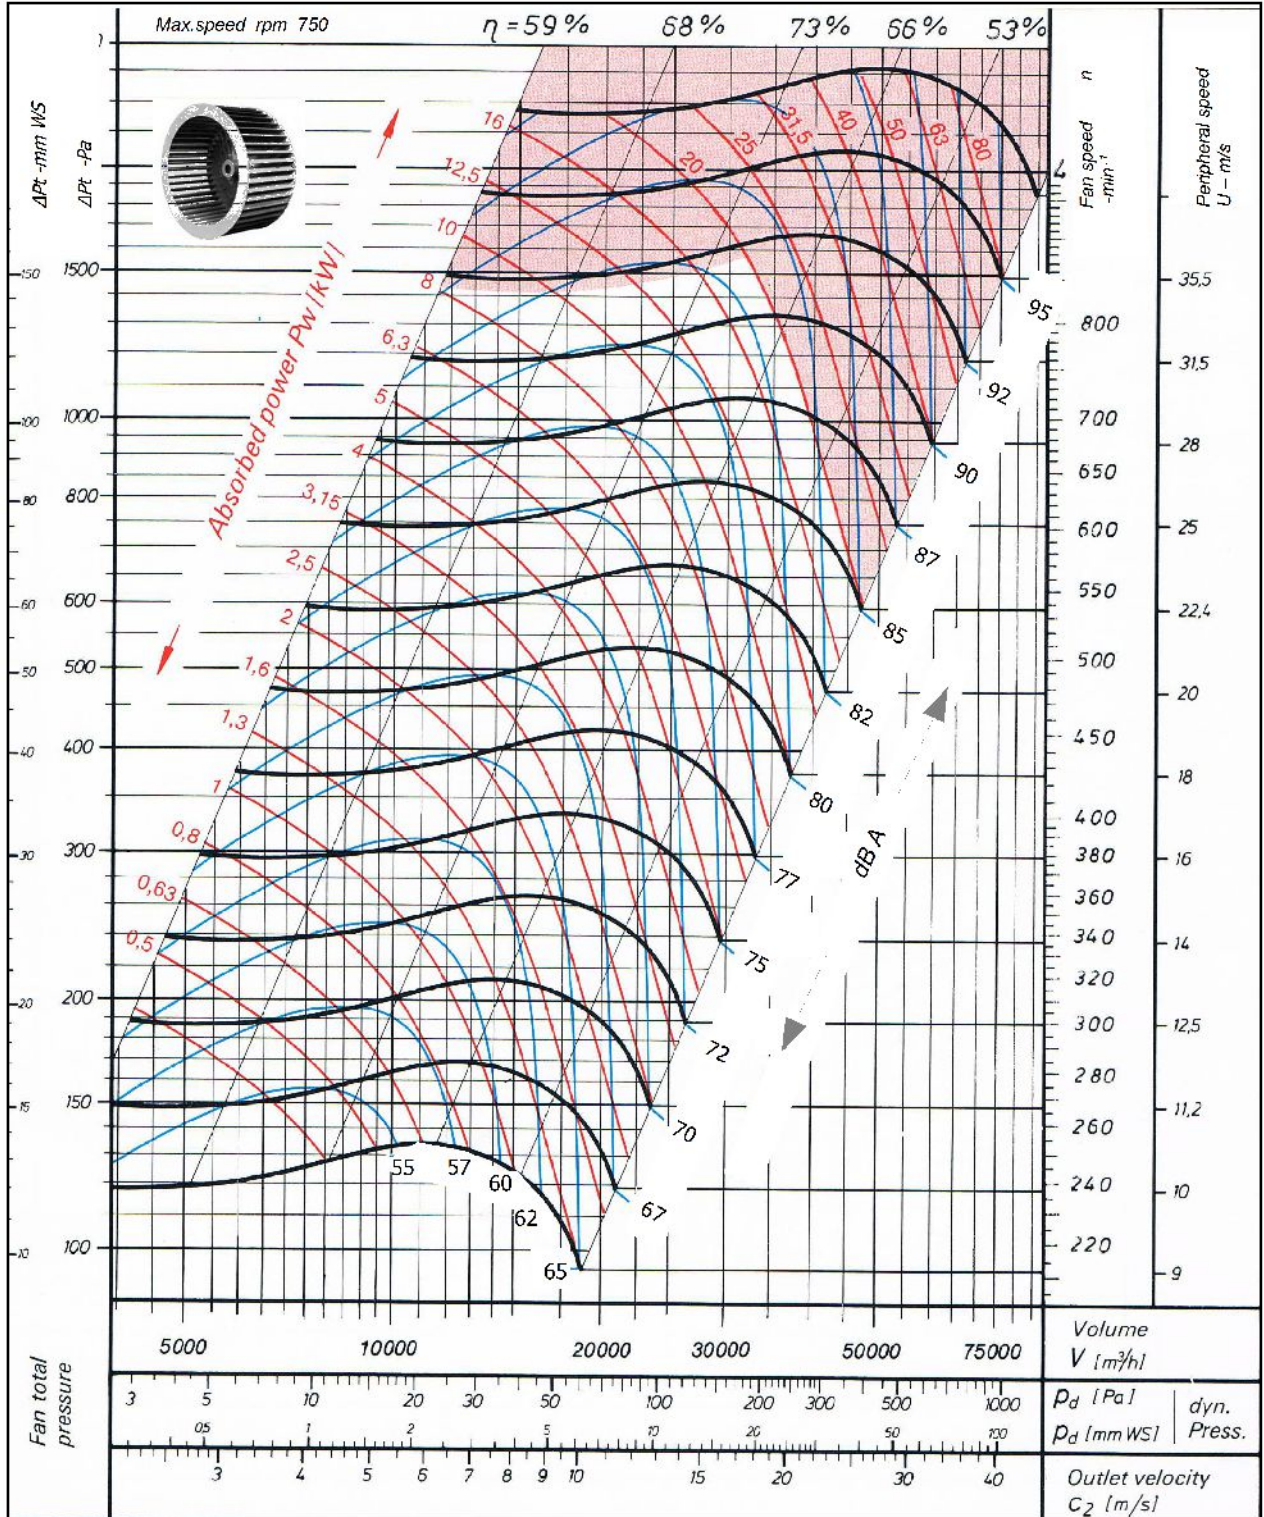

SFC - 800

Single Inlet Centrifugal Fan Forward Curved

סימון:

פרייקט:

SP: מ"מ (CFM) מק"ש. ספיקה אוויר: _____

DP: מ"מ סבל"ד מאיץ: _____

TP: מ"מ מנוע: _____, kW _____, סל"ד 400 וולט

SFC 800

SINGLE INLET-FORWARD CURVED