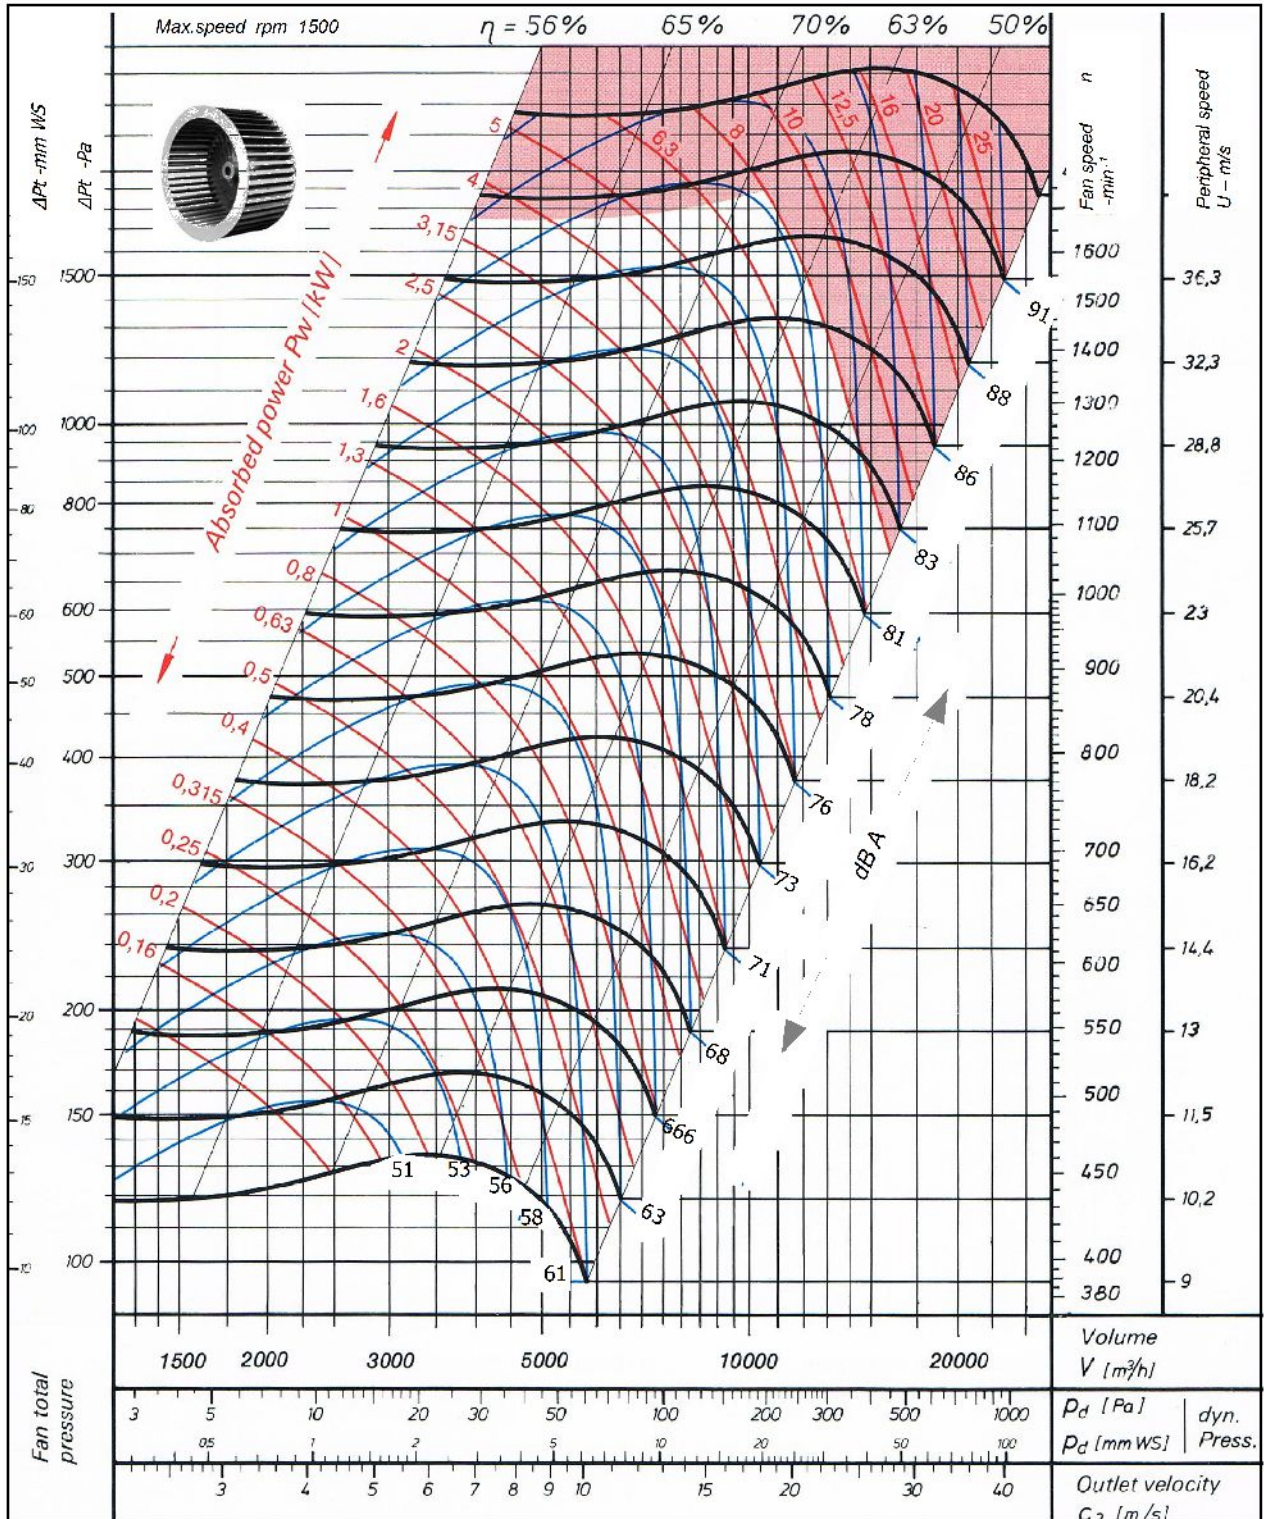

# SFC - 450

## Single Inlet Centrifugal Fan Forward Curved

סימון:

פרויקט:

SP: מ"מ (CFM) מק"ש. ספיקה אוויר: מ"מ  
 DP: מ"מ סב"ד מאיץ: מ"מ  
 TP: מ"מ

מנוע: \_\_\_\_\_ kW, \_\_\_\_\_ סל"ד, 400 וולט

## SINGLE INLET-FORWARD CURVED