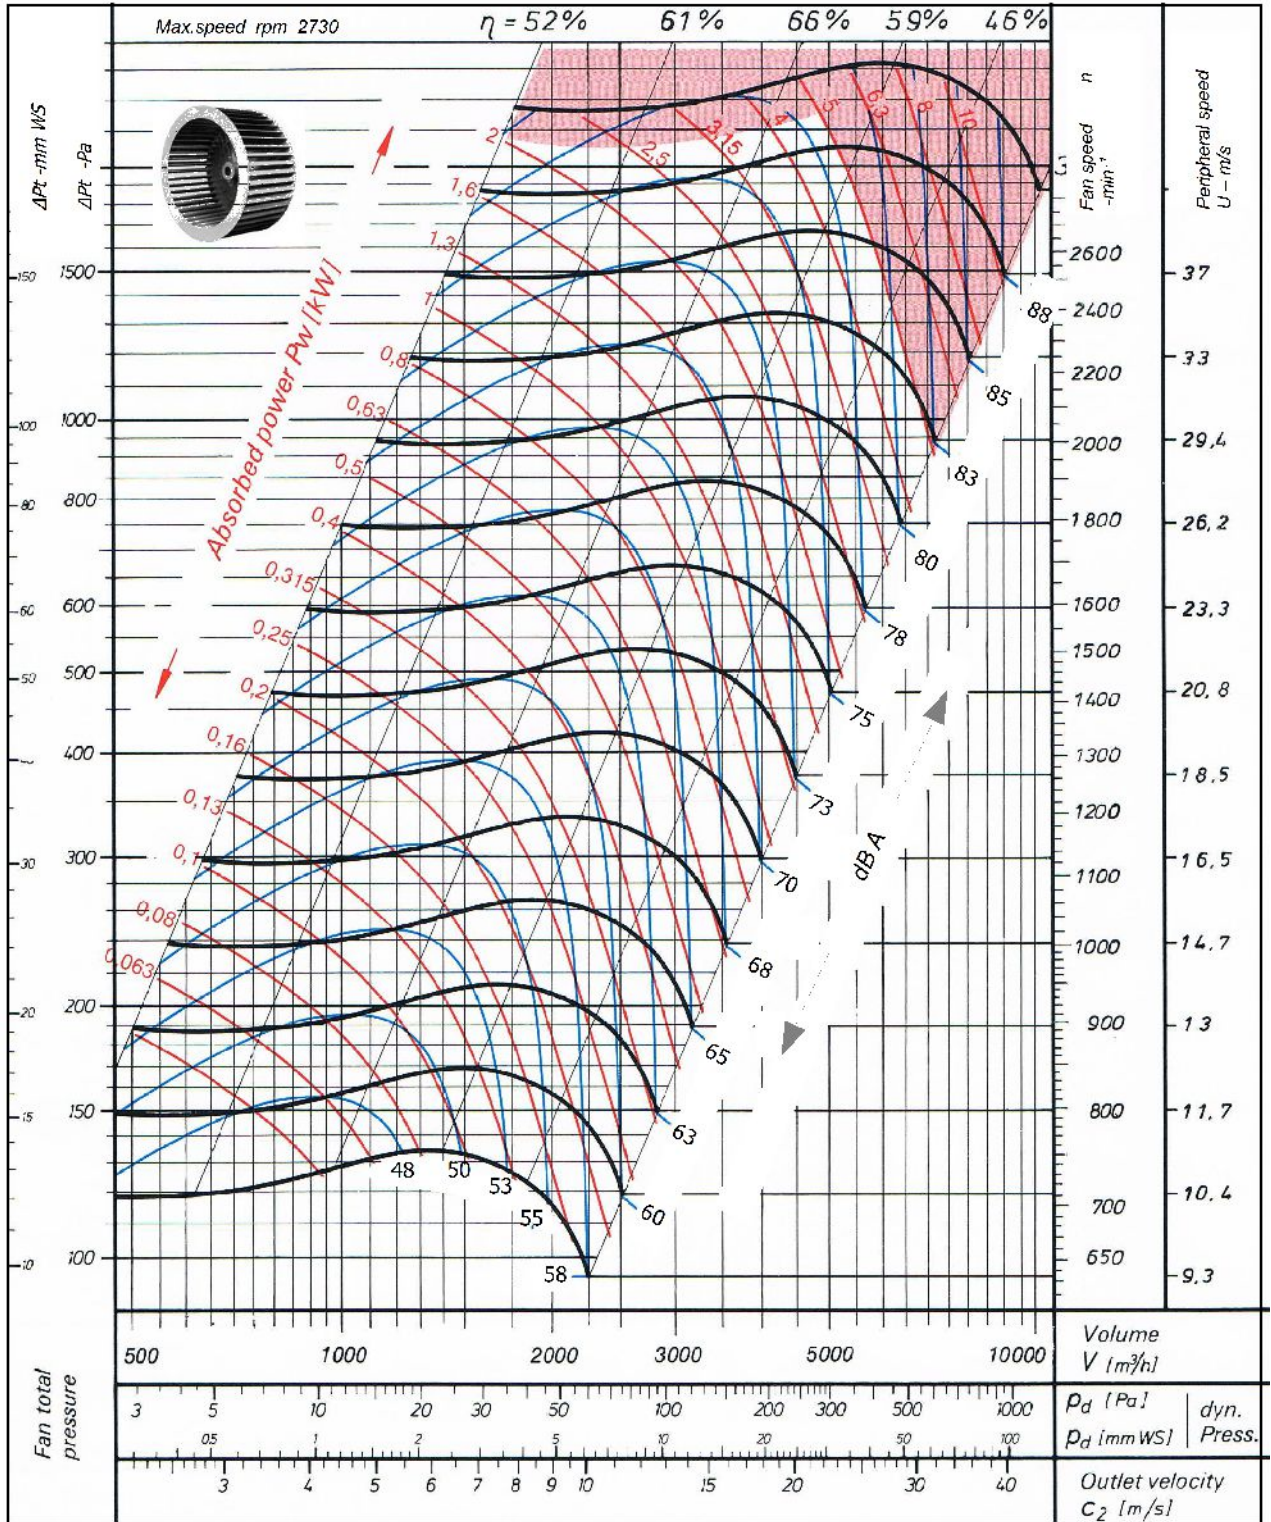

# SFC - 280

## Single Inlet Centrifugal Fan Forward Curved

סימון:

פרייקט:

SP: מ"מ (CFM) מק"ש. ספיקה אוויר: מ"מ (CFM) מק"ש. סבל"ד מאיץ: מ"מ

מנוע: kW \_\_\_\_\_, סל"ד 400 וולט

## SINGLE INLET-FORWARD CURVED