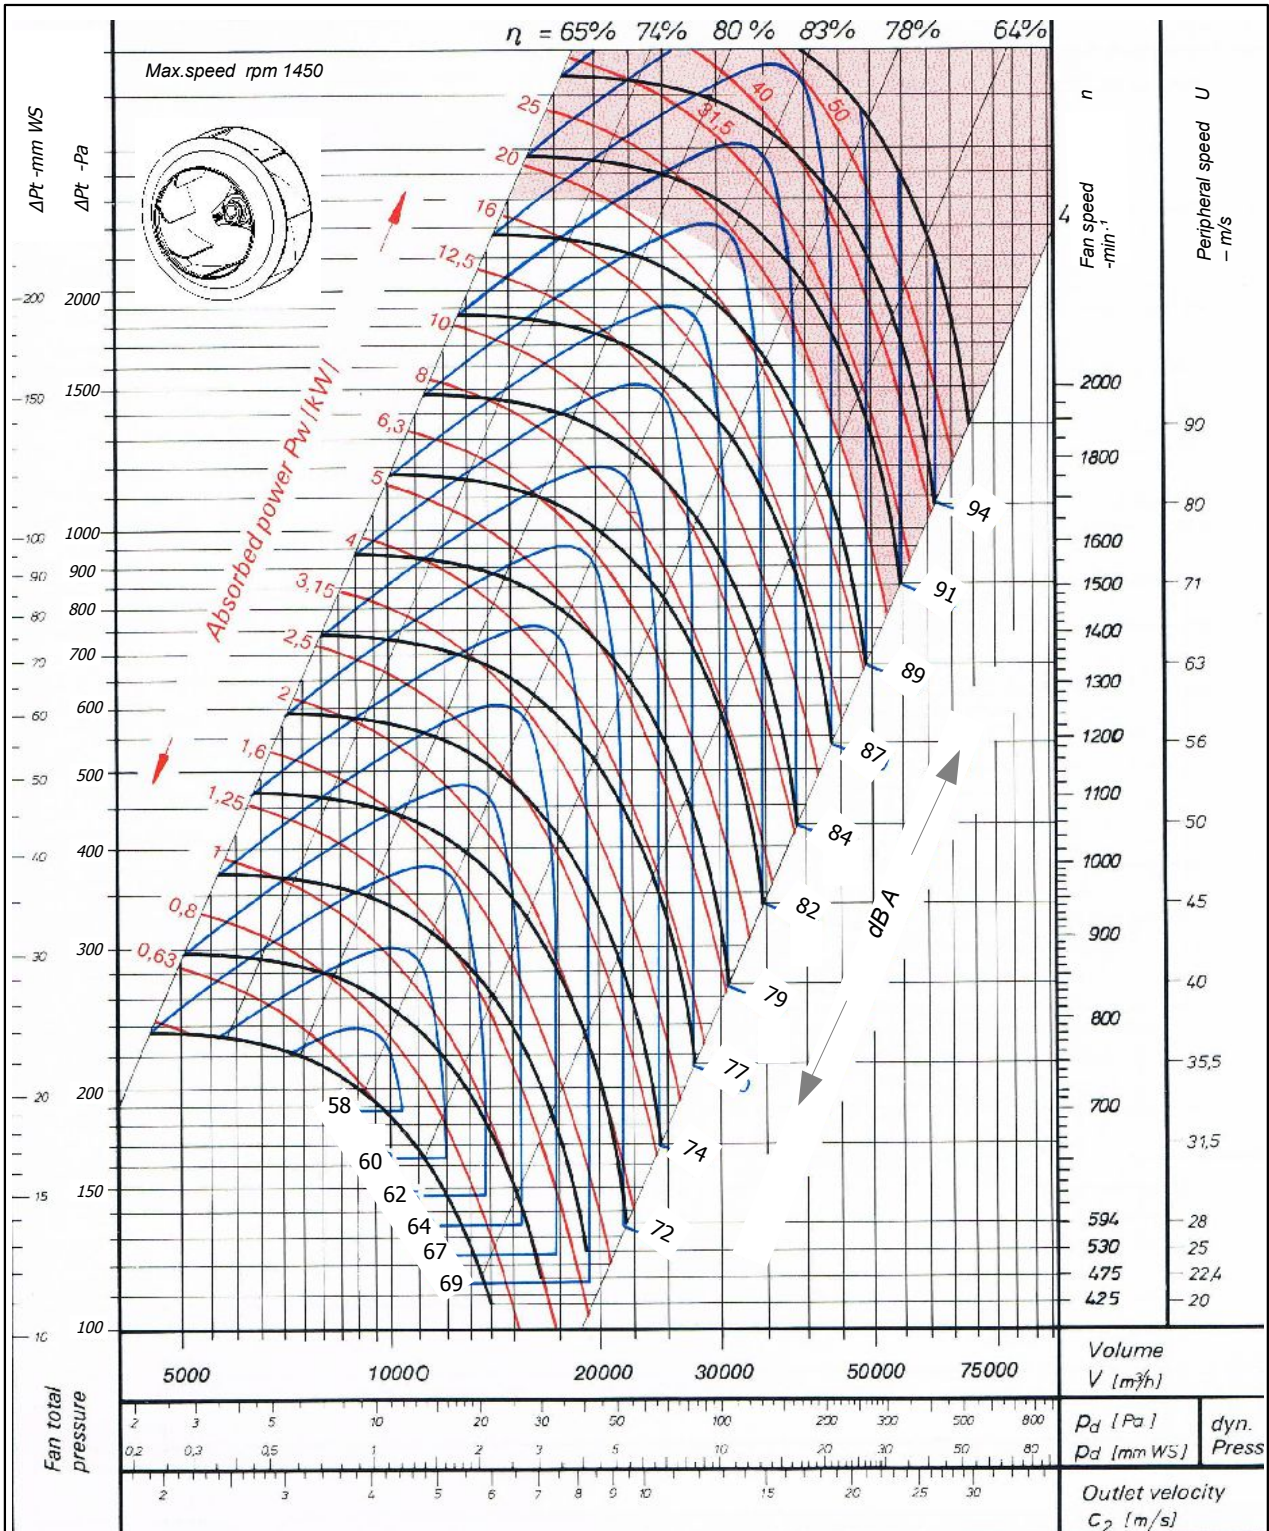

SBC 900 - SMOKE

Single Inlet Centrifugal Fan Backward Curved

סימון:

פרויקט:

SP: מ"מ
DP: מ"מ
TP: מ"מ

מק"ש. (CFM)

ספיקה אוויר:
סבלי"ד מאיץ:

מנוע: _____ kW, _____ סל"ד, 400 וולט

SBC 900 - SMOKE

SINGLE INLET-BACKWARD CURVED