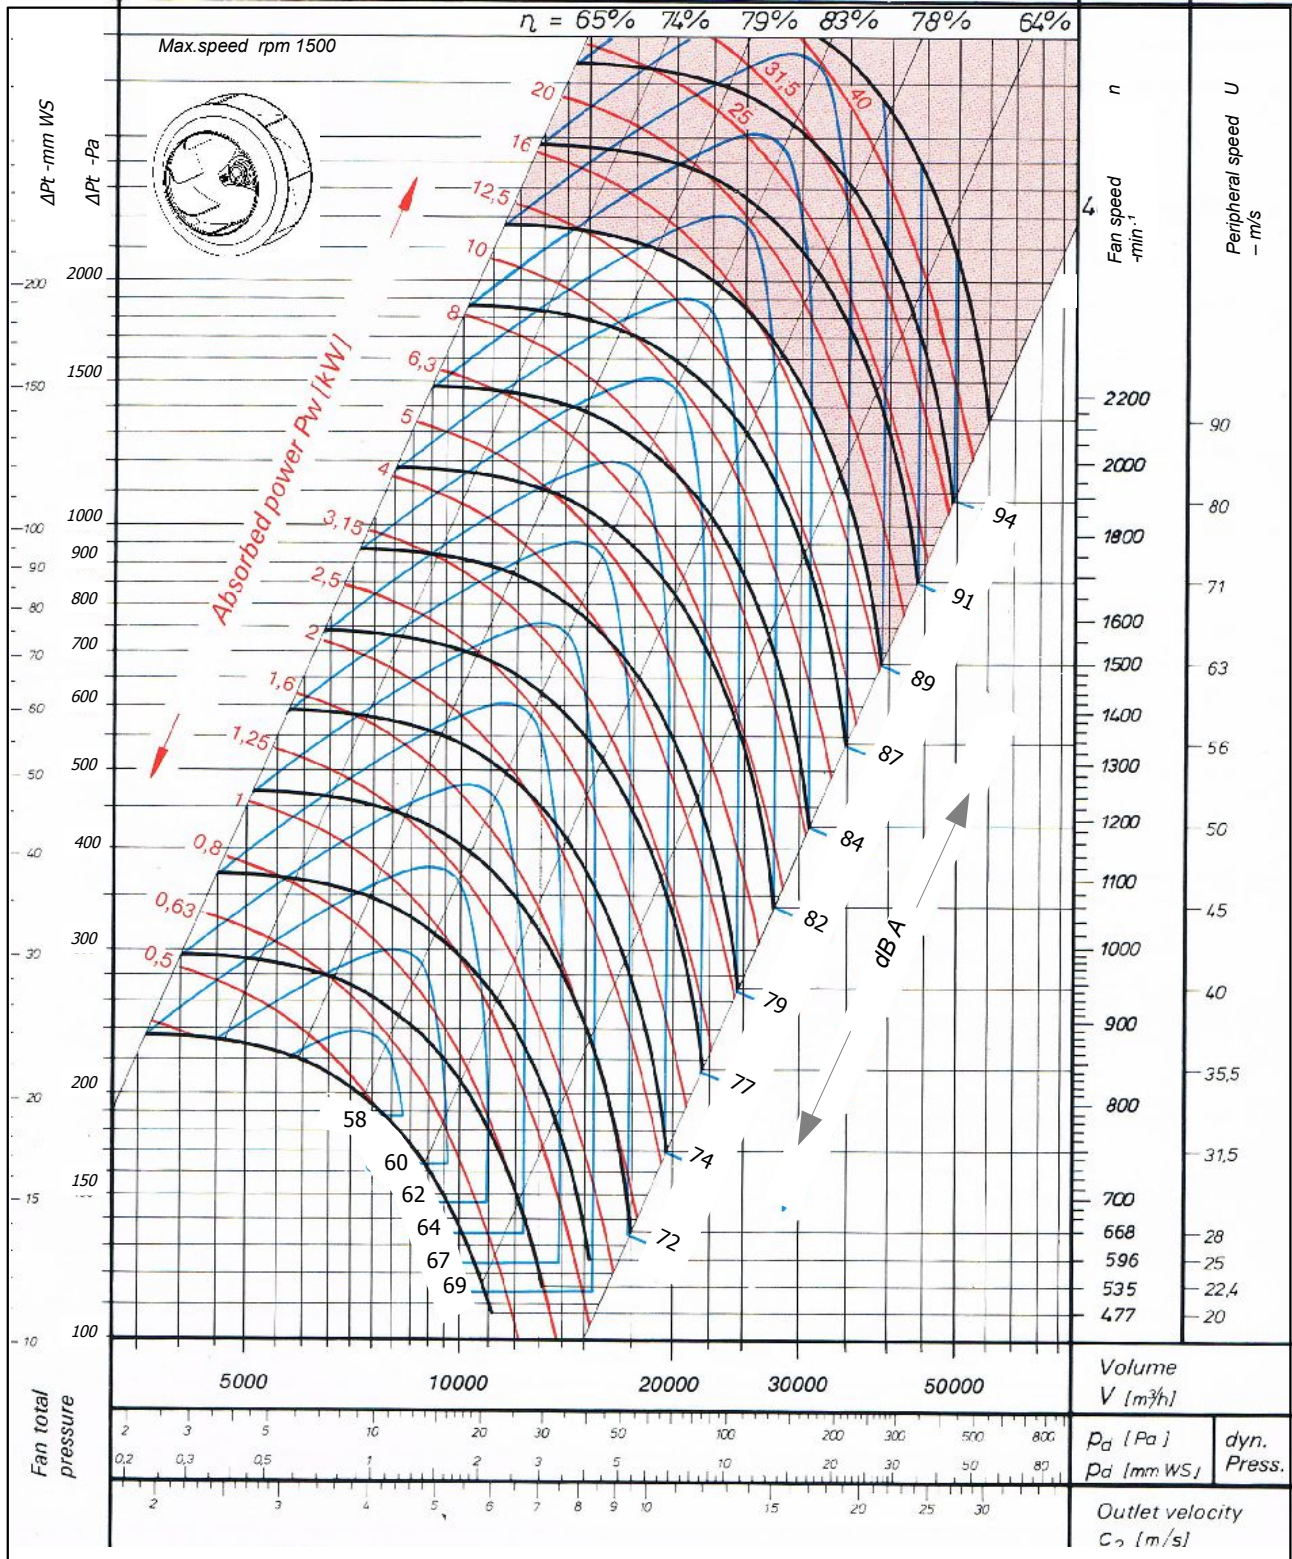

# SBC 800 - SMOKE

## Single Inlet Centrifugal Fan Backward Curved

סימון:

פרויקט:

SP: מ"מ  
DP: מ"מ  
TP: מ"מ

(CFM) מק"ש.

ספיקה אוויר:  
סבלי"ד מאיץ:

מנוע: \_\_\_\_\_, kW \_\_\_\_\_, סל"ד 400 וולט

## SINGLE INLET-BACKWARD CURVED