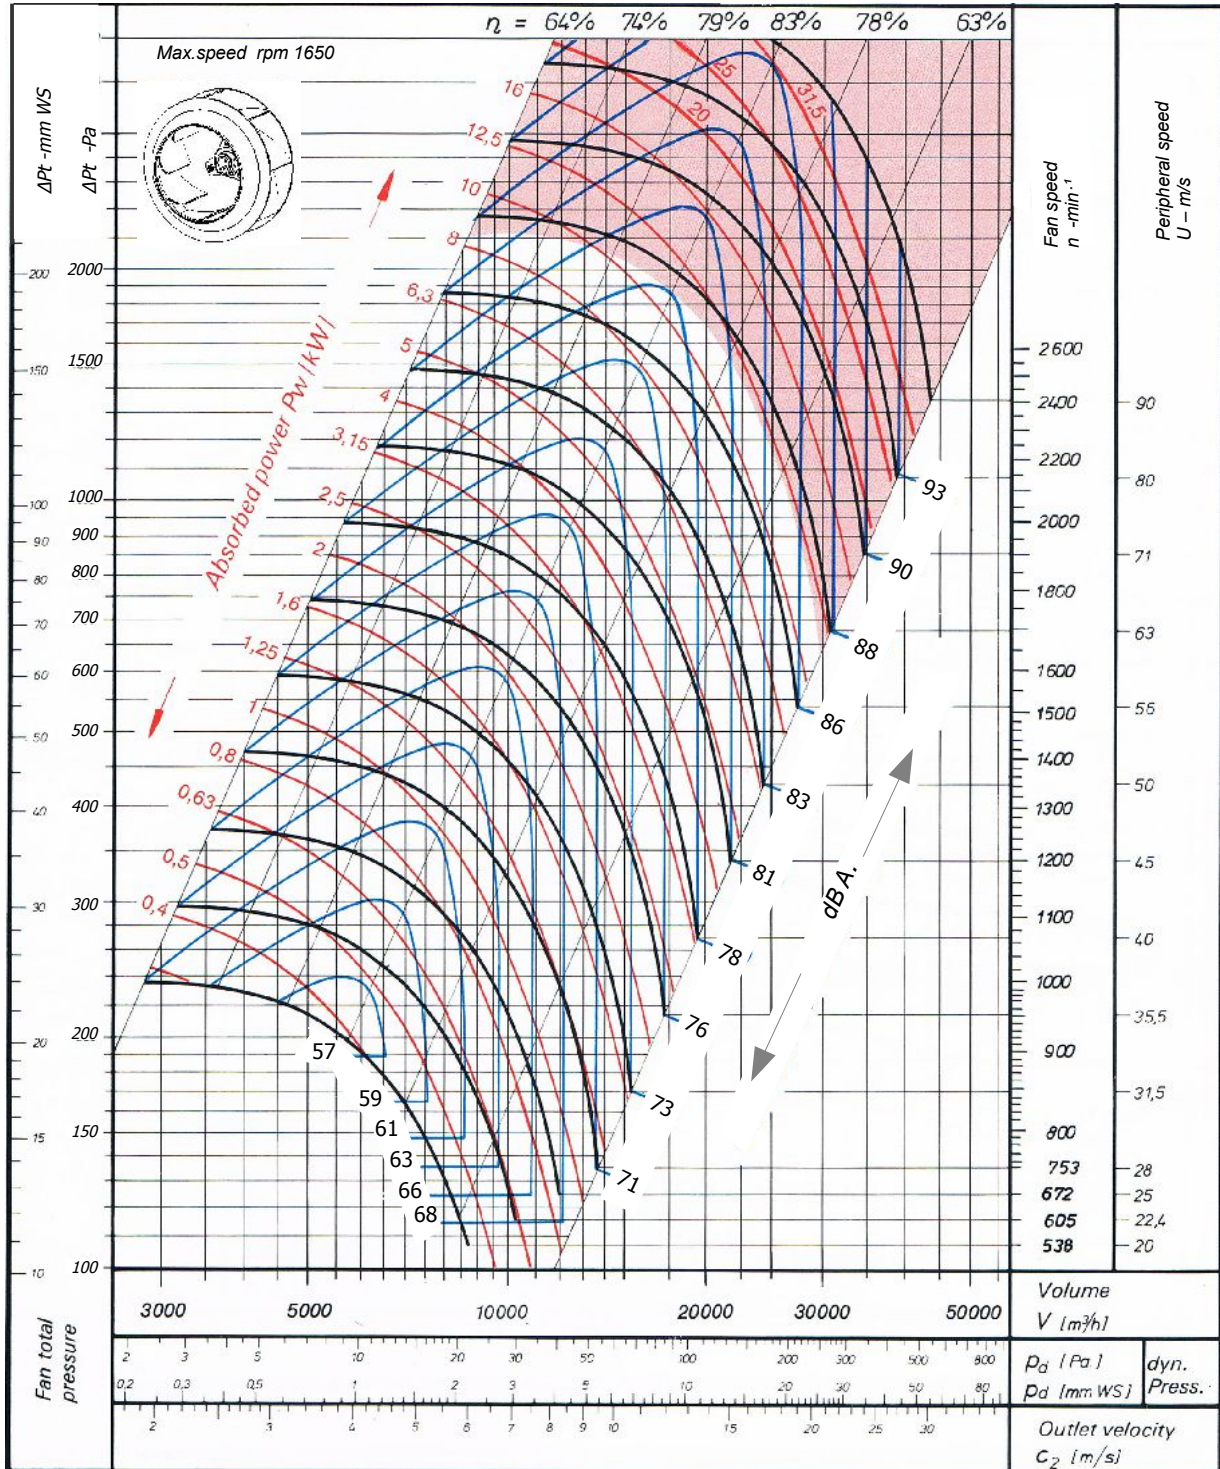

SBC 710 - SMOKE

Single Inlet Centrifugal Fan Backward Curved

סימון:

פרוייקט:

SP: מ"מ (CFM) מק"ש. ספיקה אוויר: מנוע: kW, סל"ד, 400 וולט

DP: מ"מ סבלי"ד מאיץ: מנוע: kW, סל"ד, 400 וולט

TP: מ"מ

SBC 710 - SMOKE

SINGLE INLET-BACKWARD CURVED

10