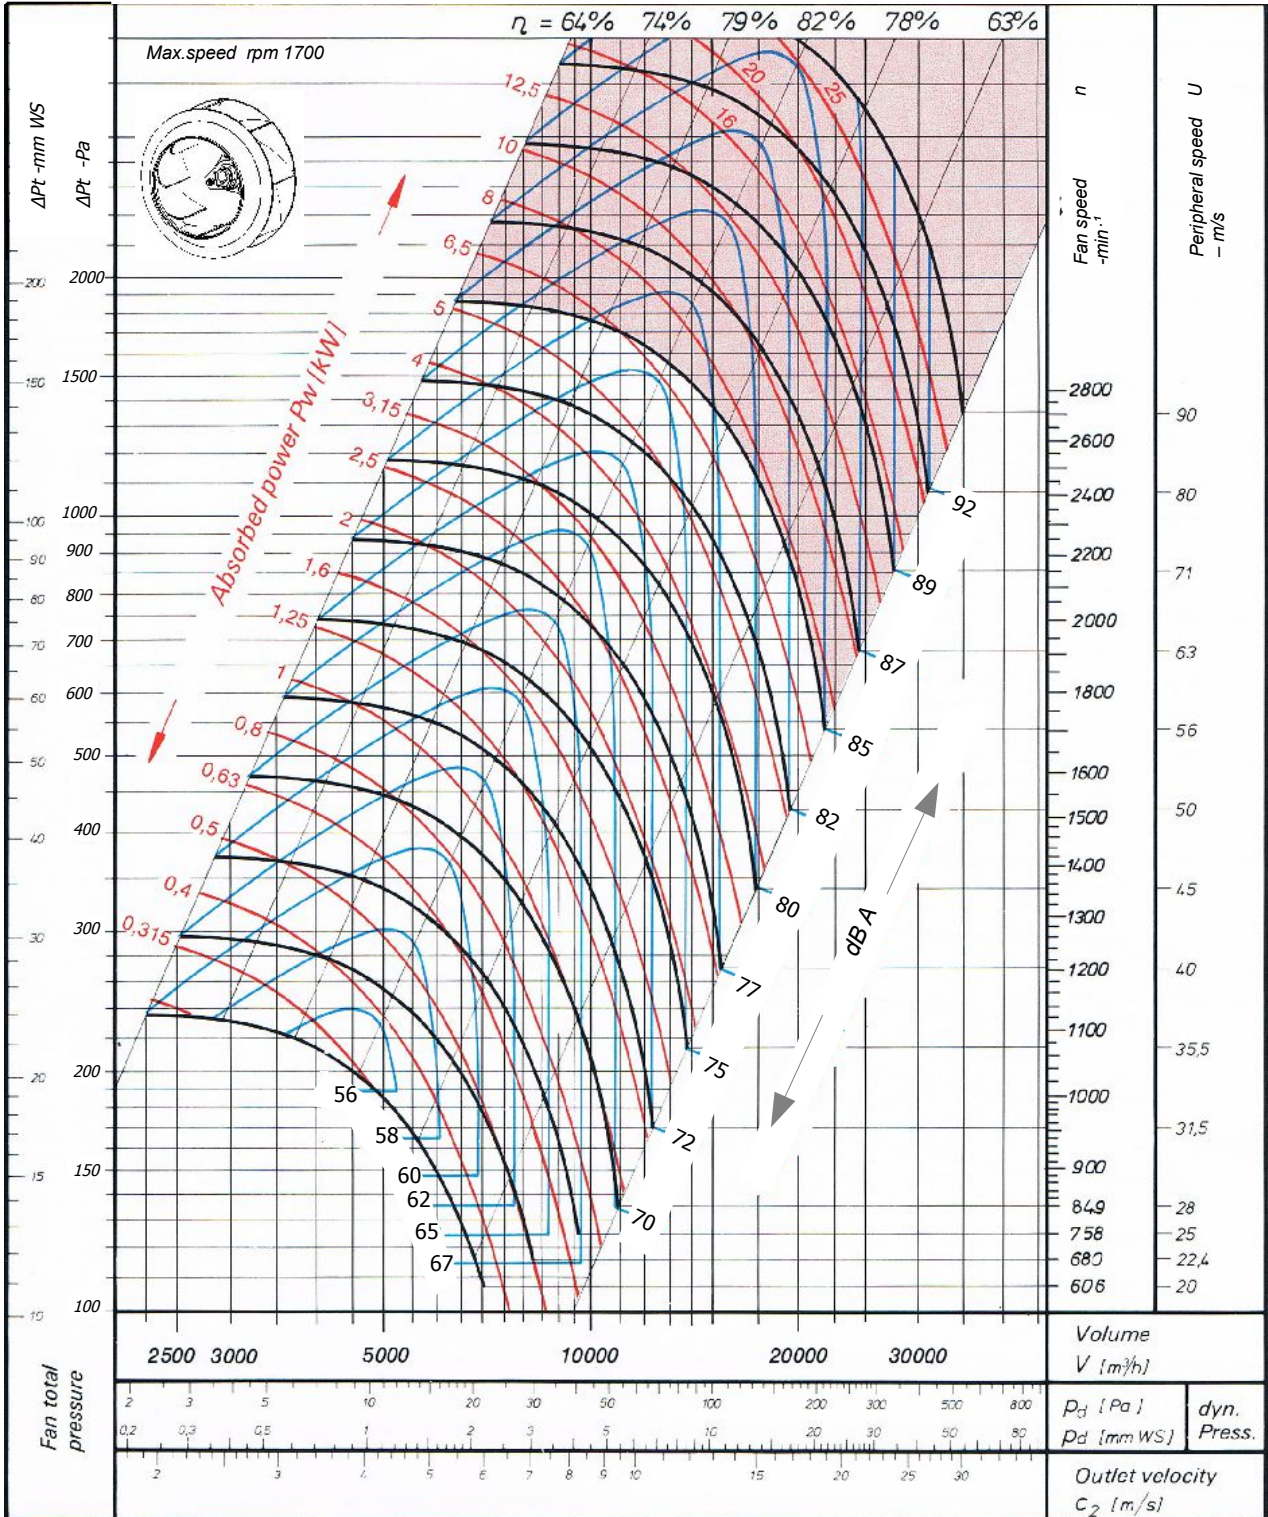

SBC - 630 - SMOKE

Single Inlet Centrifugal Fan Backward Curved

סימון:

פרויקט:

SP: מ"מ
 DP: מ"מ
 TP: מ"מ

(CFM) מק"ש.

ספיקה אוויר:

סבלי"ד מאיץ:

מנוע: _____ , kW _____ , סל"ד 400 וולט

SBC 630 - SMOKE

SINGLE INLET-BACKWARD CURVED