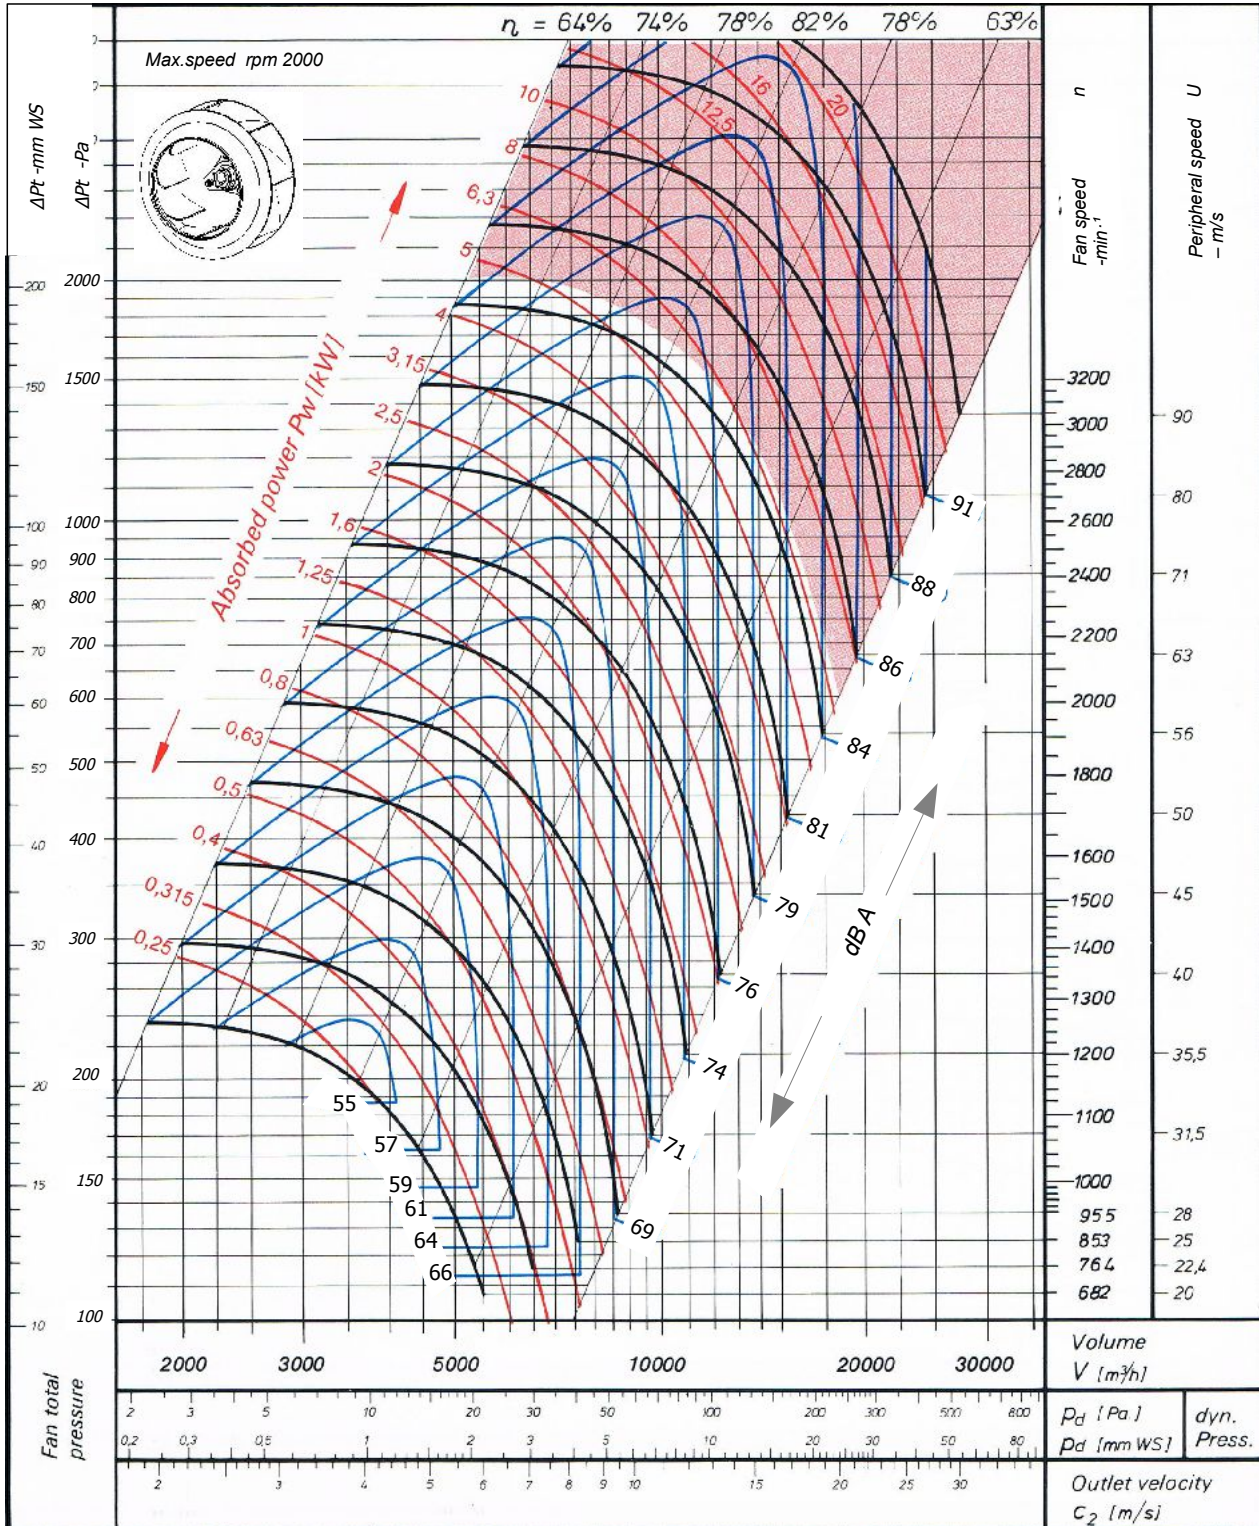

SBC 560 - SMOKE

Single Inlet Centrifugal Fan Backward Curved

סימון:

פרוייקט:

SP: מ"מ
DP: מ"מ
TP: מ"מ

(CFM) מק"ש.

ספיקה אוויר:

סבל"ד מאיץ:

מנוע: _____, kW _____, סל"ד, 400 וולט

SBC 560 - SMOKE

SINGLE INLET-BACKWARD CURVED