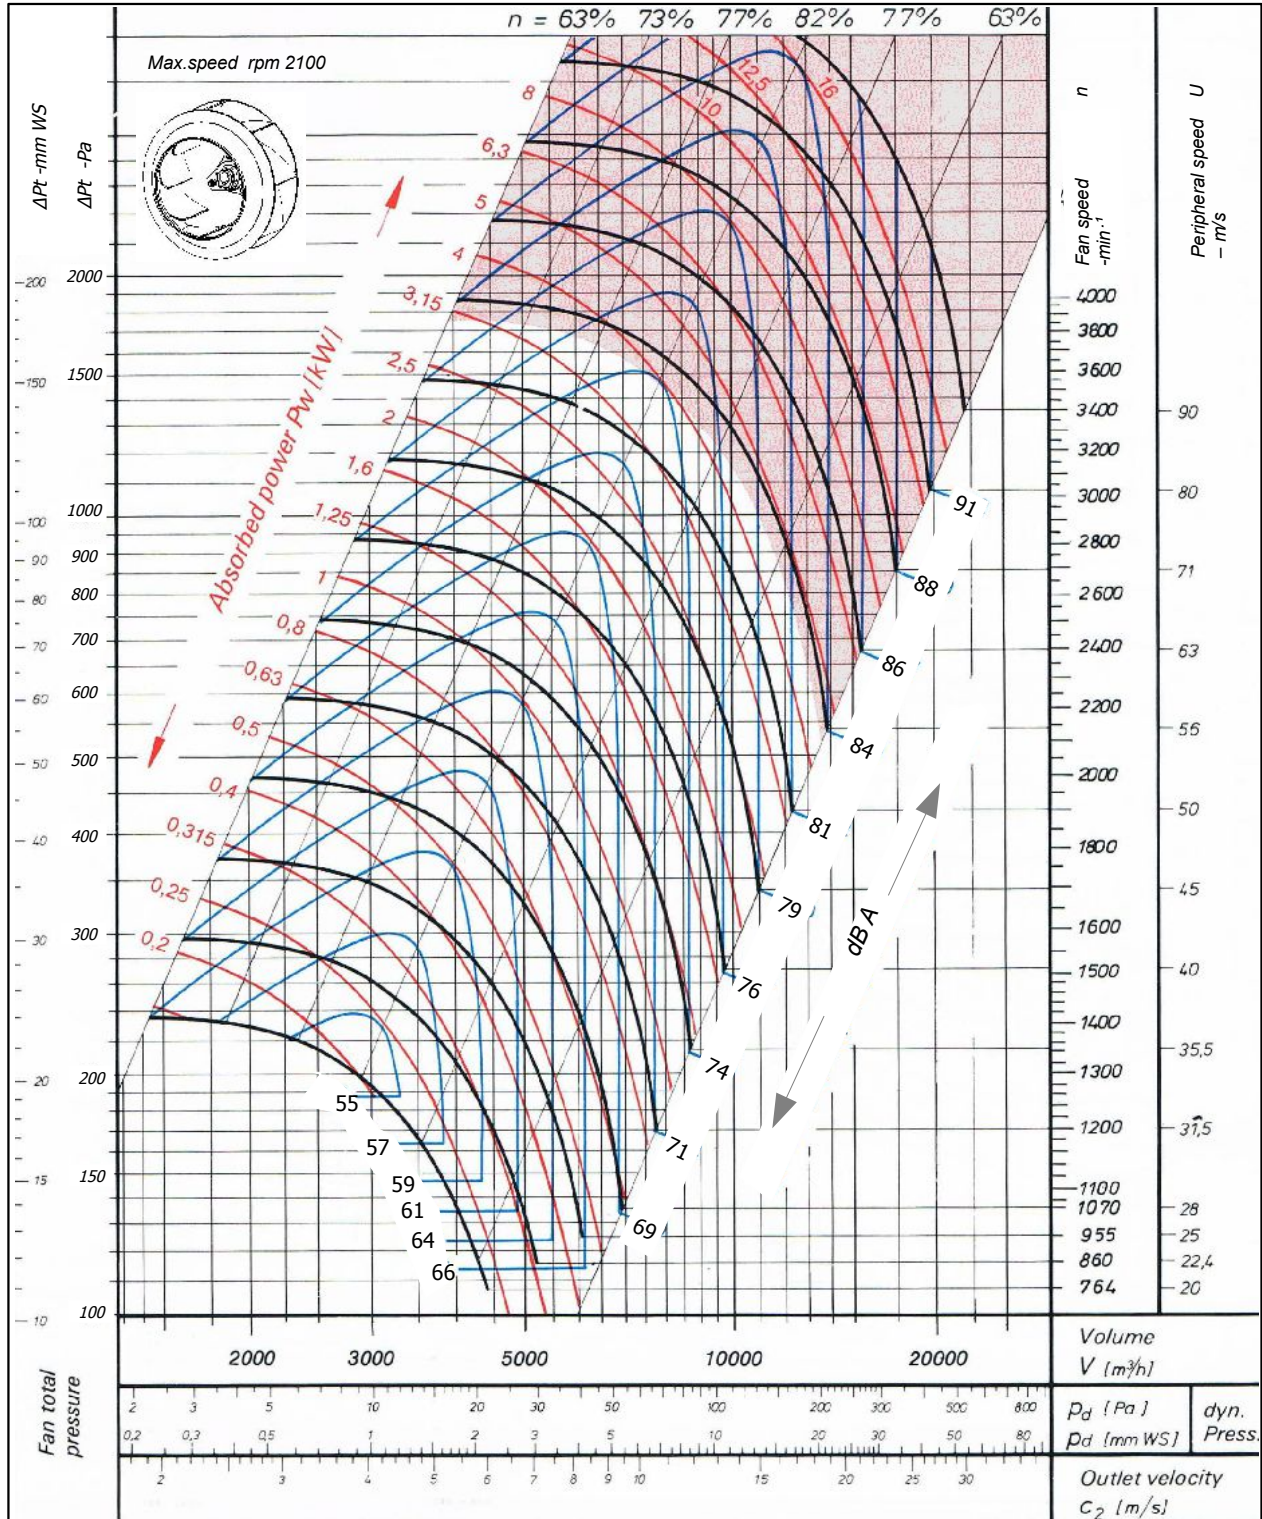

SBC - 500 - SMOKE

Single Inlet Centrifugal Fan Backward Curved

סימון:

פרייקט:

SP: מ"מ
 DP: מ"מ
 TP: מ"מ

(CFM) מק"ש.

ספיקה אוויר:
 סבל"ד מאיץ:

מנוע: _____ kW, סל"ד 400 וולט

SBC 500 - SMOKE

SINGLE INLET-BACKWARD CURVED