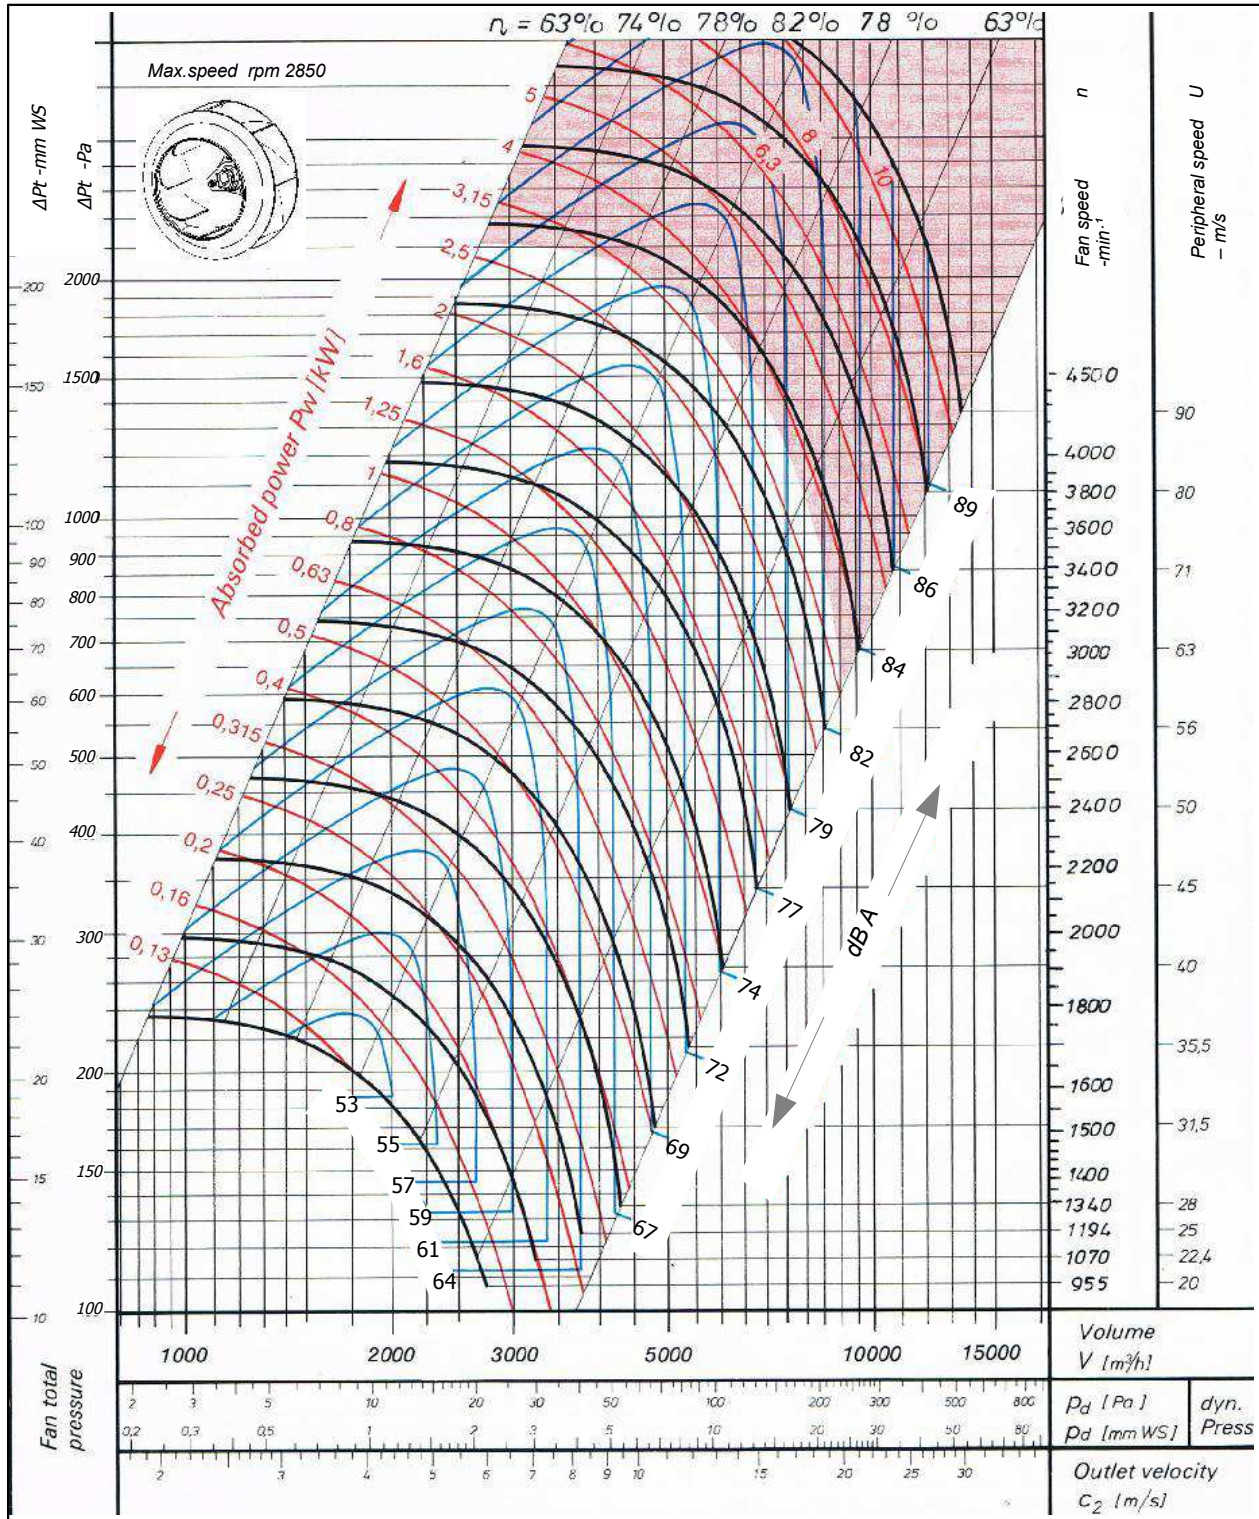

SBC - 400 - SMOKE

Single Inlet Centrifugal Fan Backward Curved

סימון:

פרוייקט:

SP: מ"מ
DP: מ"מ
TP: מ"מ

(CFM מק"ש.)

ספיקה אוויר:

סבל"ד מאיץ:

מנוע: _____, kW _____, סל"ד, 400 וולט

SBC 400 - SMOKE

SINGLE INLET-BACKWARD CURVED