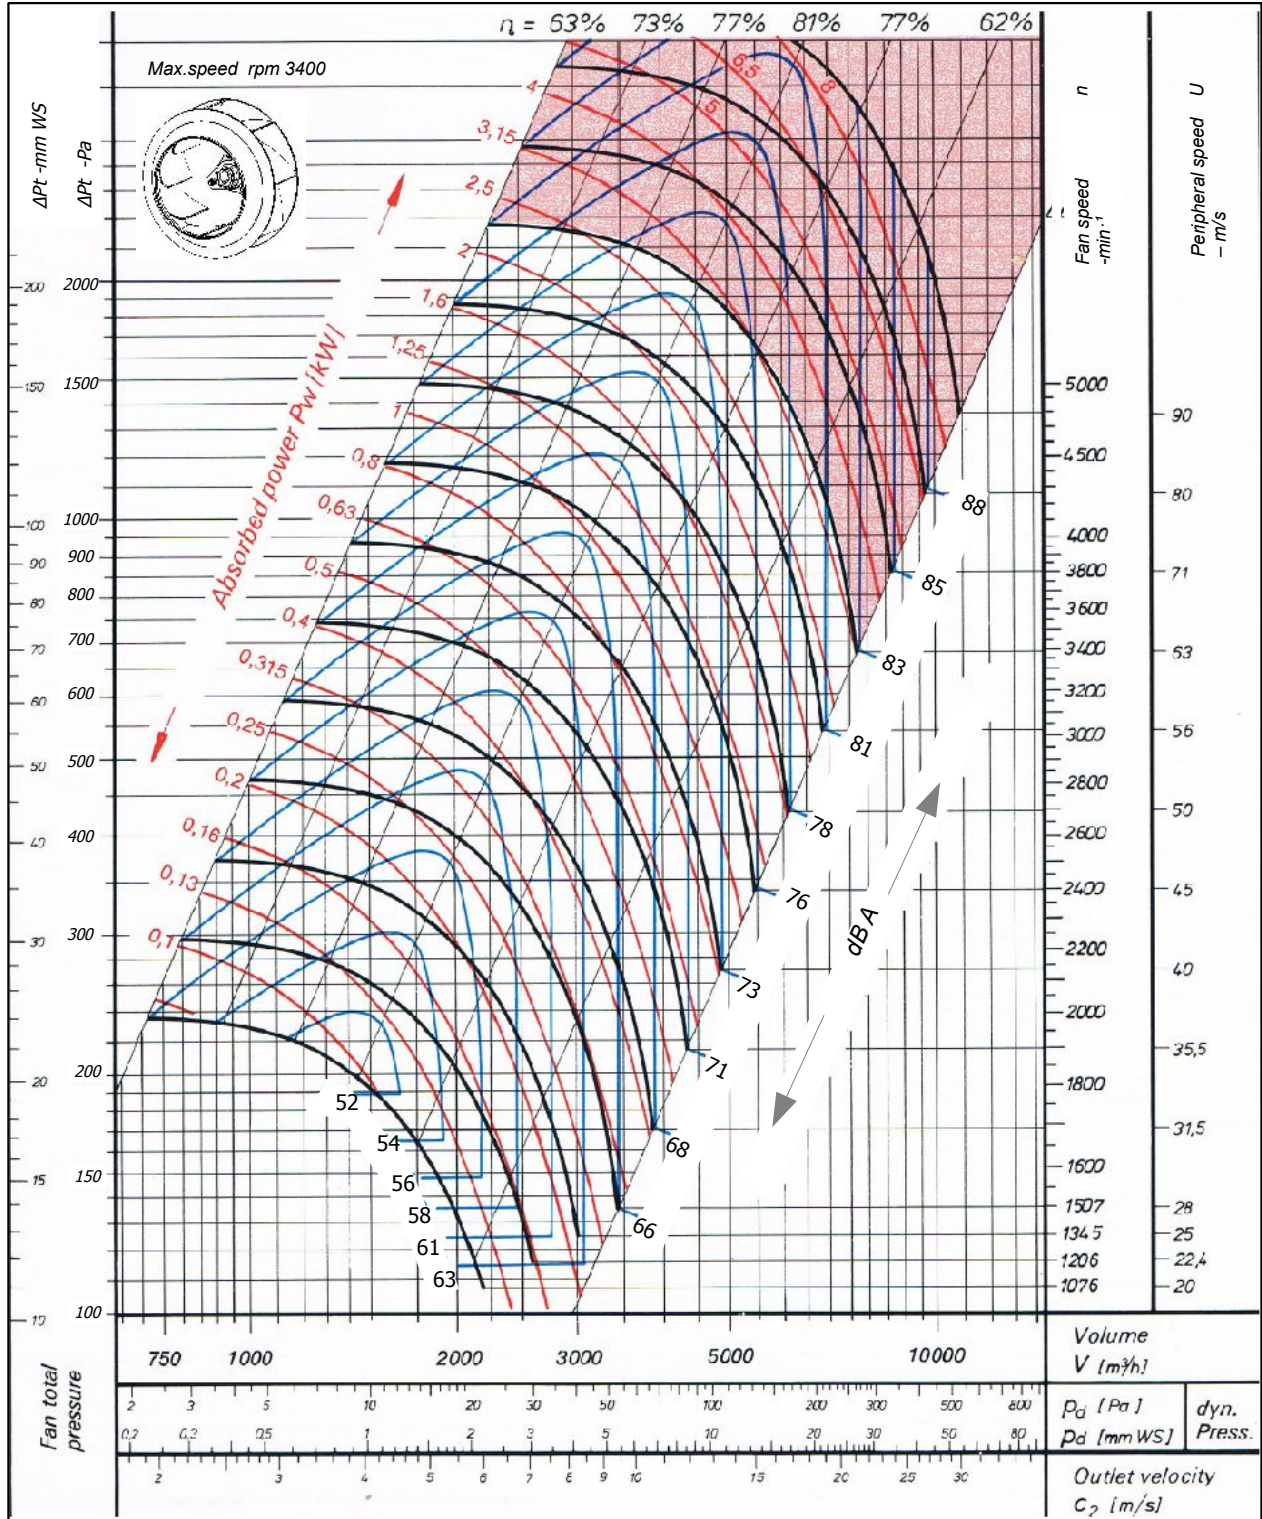

SBC - 355 - SMOKE

Single Inlet Centrifugal Fan Backward Curved

סימון:

פרייקט:

SP: מ"מ (CFM) מק"ש. ספיקה אוויר: מ"מ

DP: מ"מ סבל"ד מאיץ: מ"מ

TP: מ"מ

מנוע: _____, kW _____, סל"ד, 400 וולט

SBC 355 - SMOKE

SINGLE INLET-BACKWARD CURVED