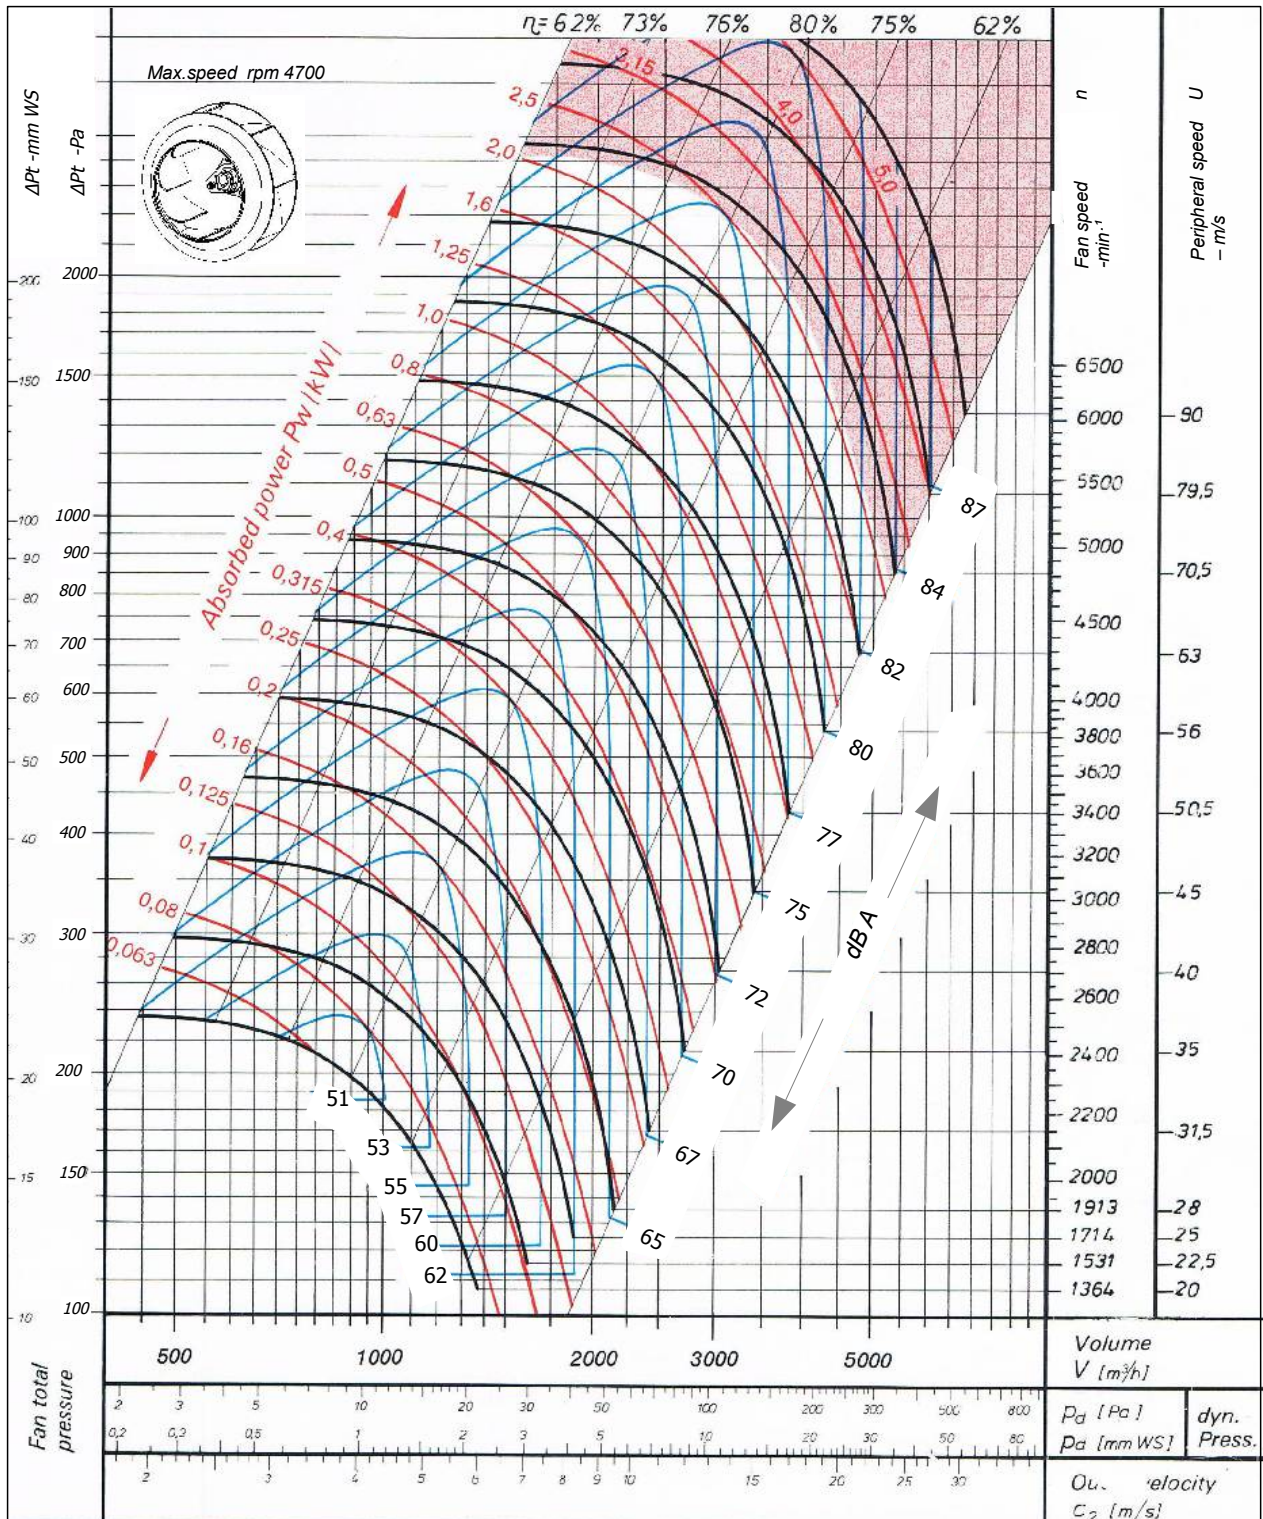

SBC - 280 - SMOKE

Single Inlet Centrifugal Fan Backward Curved

סימון:

פרויקט:

SP: מ"מ (CFM) מק"ש. ספיקה אוויר: מ"מ
 DP: מ"מ סבל"ד מאיץ: מ"מ
 TP: מ"מ

מנוע: _____ kW, סל"ד, 400 וולט

SBC 280 - SMOKE

SINGLE INLET-BACKWARD CURVED