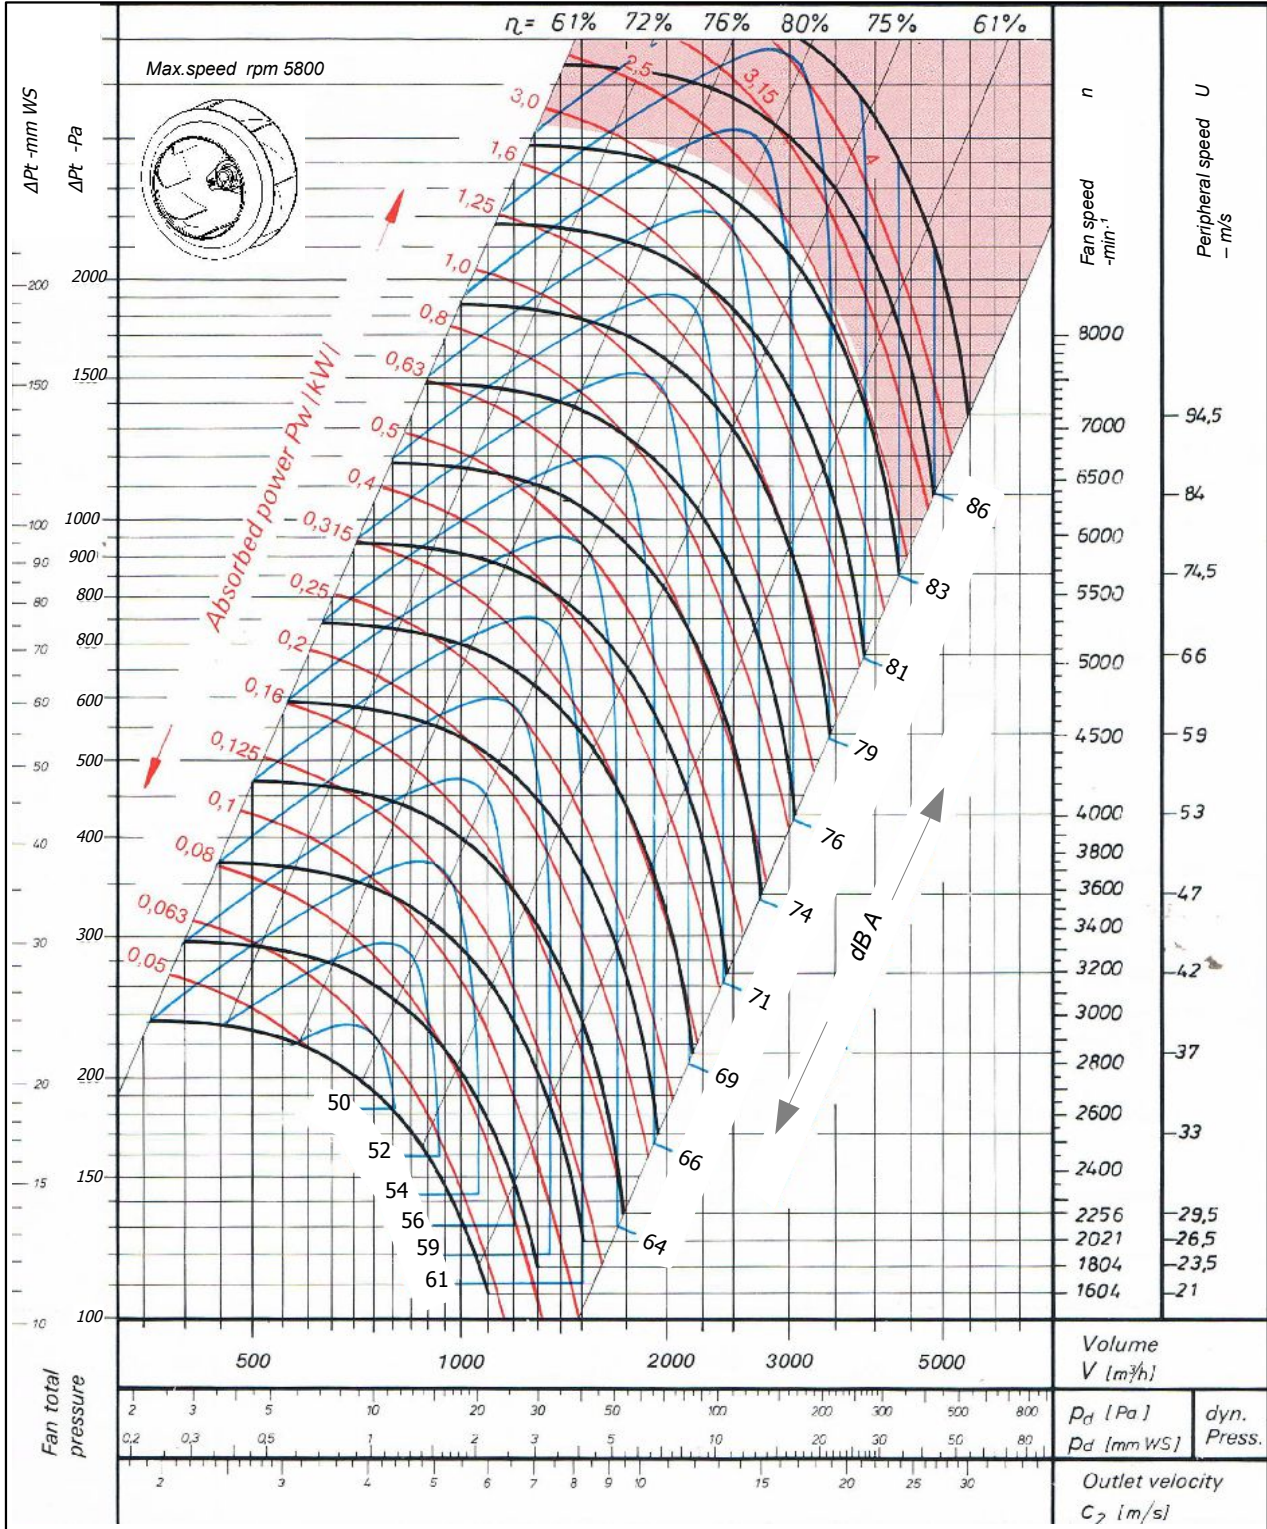

# SBC - 250 - SMOKE

## Single Inlet Centrifugal Fan Backward Curved

סימון:

פרייקט:

SP: מ"מ  
DP: מ"מ  
TP: מ"מ

(CFM) מק"ש.

ספיקה אוויר:

סבל"ד מאיץ:

מנוע: \_\_\_\_\_ kW, סל"ד, 400 וולט

## SINGLE INLET-BACKWARD CURVED