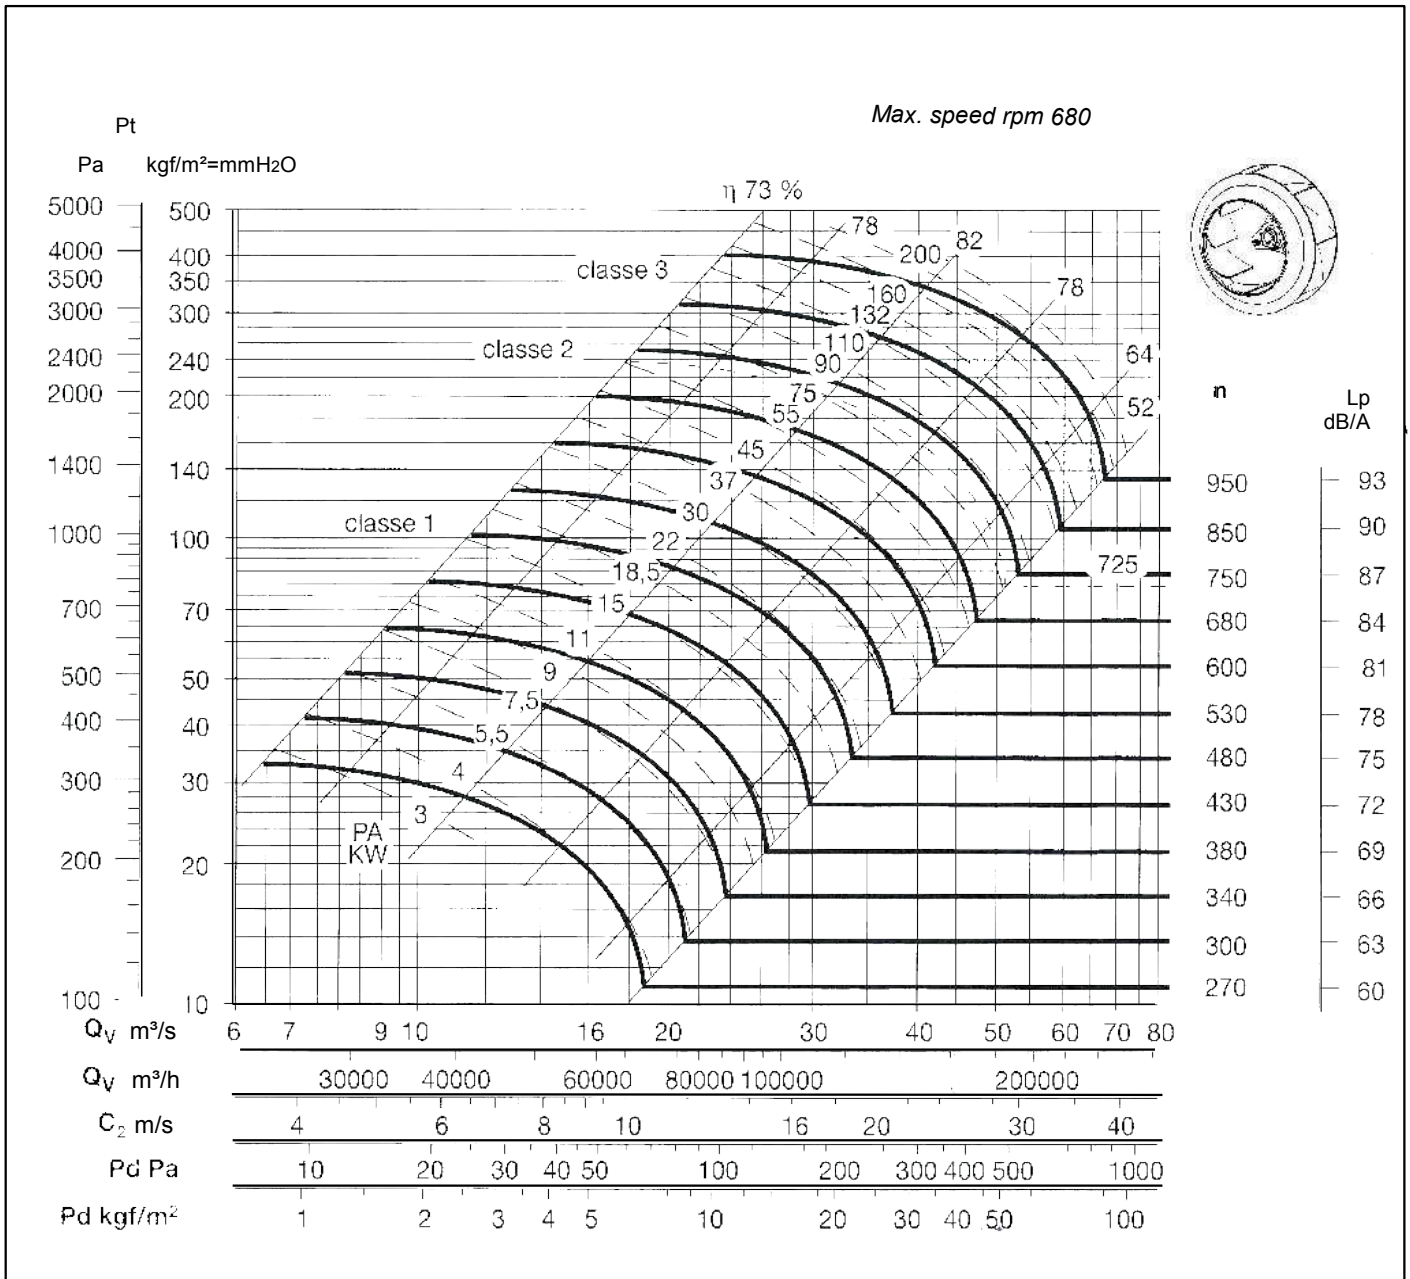

SBC – 1600 -SMOKE

Single Inlet Centrifugal Fan Backward Curved

סימון:

פרוייקט:

SP: מ"מ (CFM) ספיקה אוויר: מק"ש.)
DP: מ"מ סבל"ד מאיץ: מנוע:
TP: מ"מ מנוע: , kW , סל"ד , 400 וולט