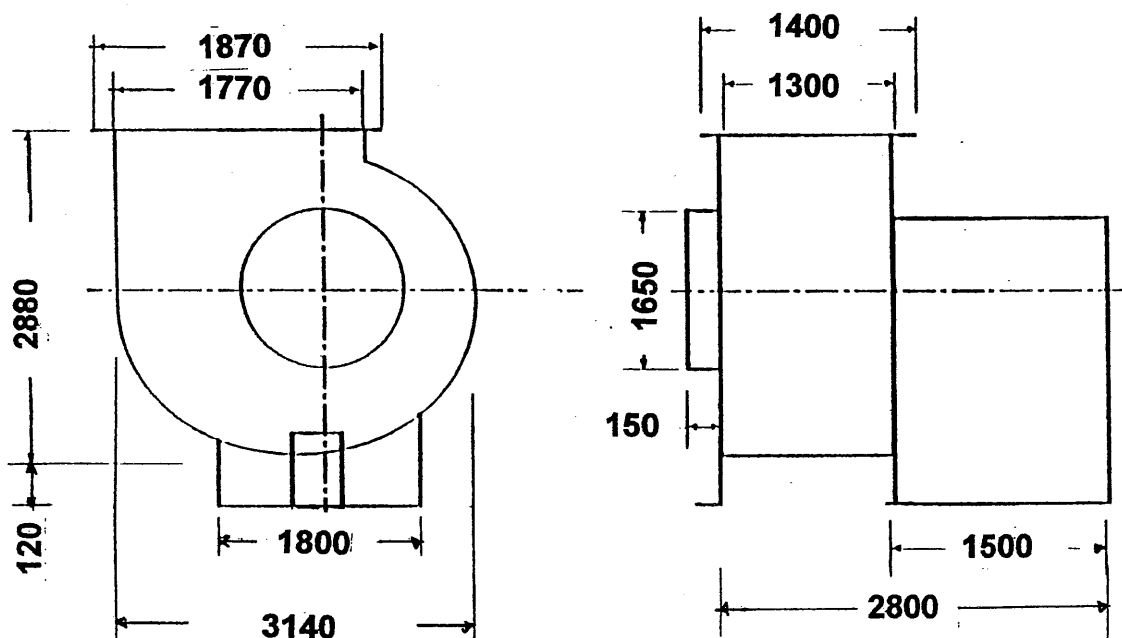

השולח: _____ FROM: _____

TEL: _____ FAX: _____

SBC 1600 - SMOKE

המידות במ"מ