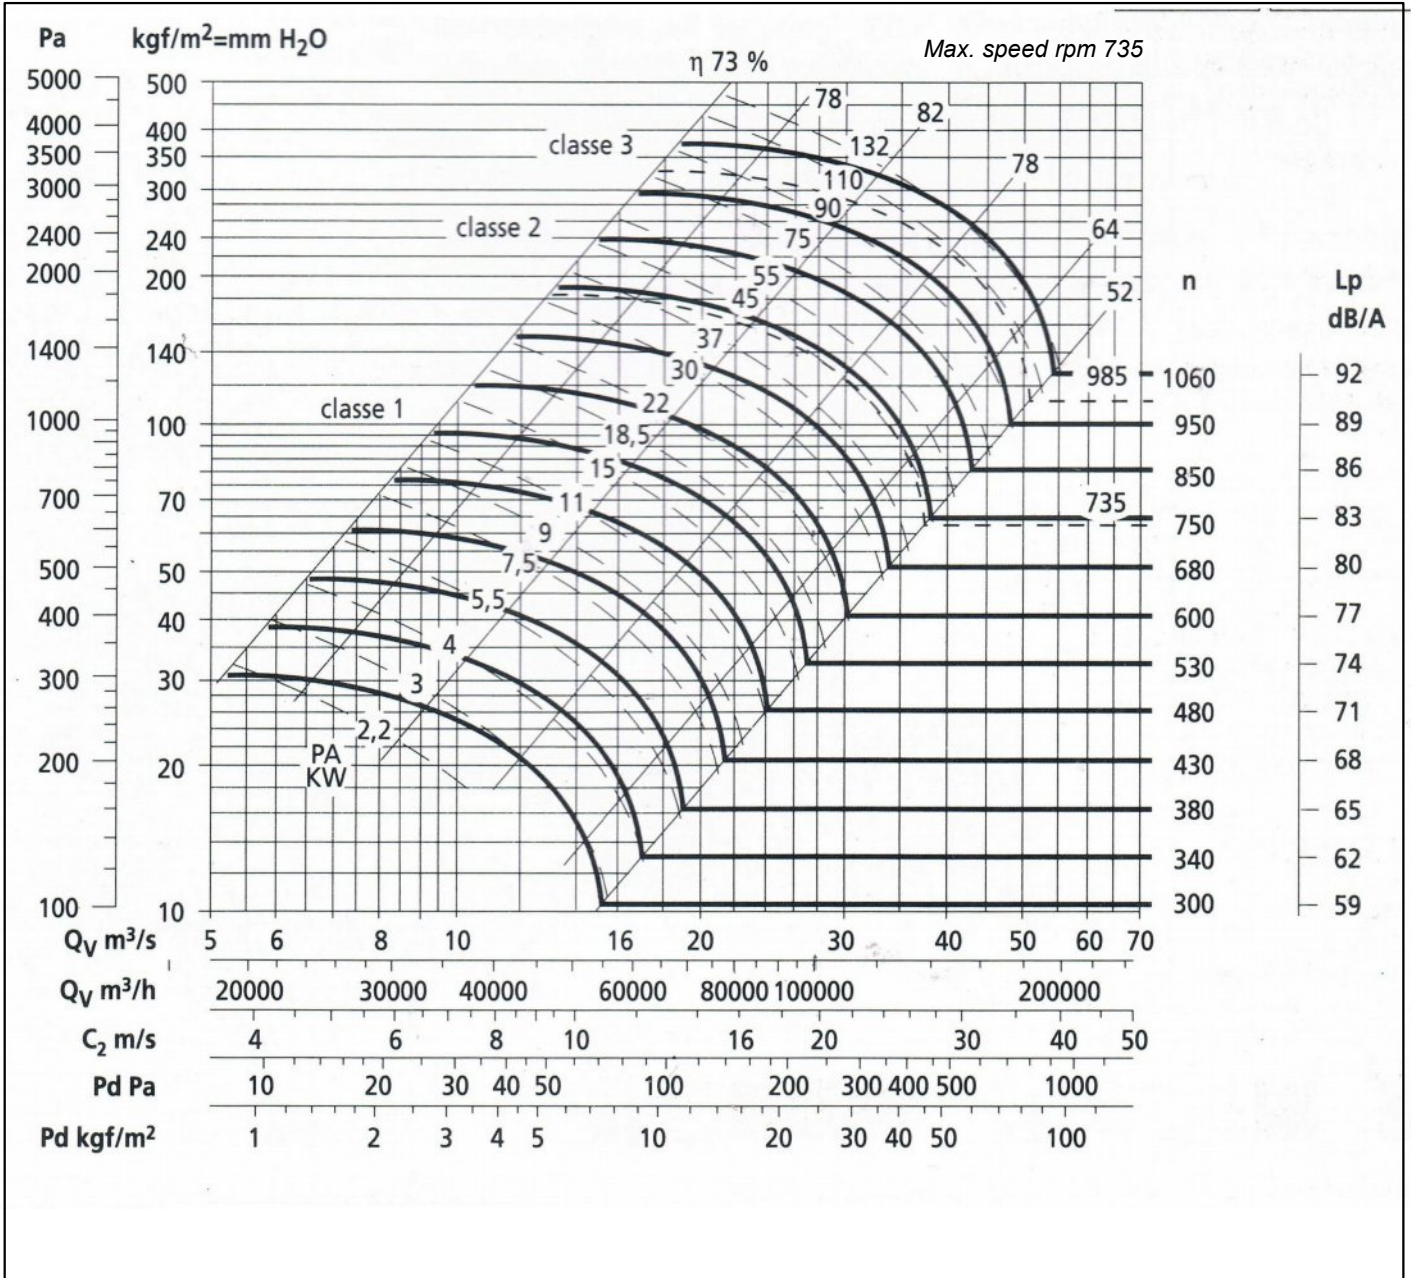

SBC – 1400 - SMOKE

Single Inlet Centrifugal Fan Backward Curved

סימון:

פרוייקט:

SP: מ"מ
DP: מ"מ
TP: מ"מ

מק"ש. (CFM)

ספיקה אוויר:

סב"ל"ד מאיץ: