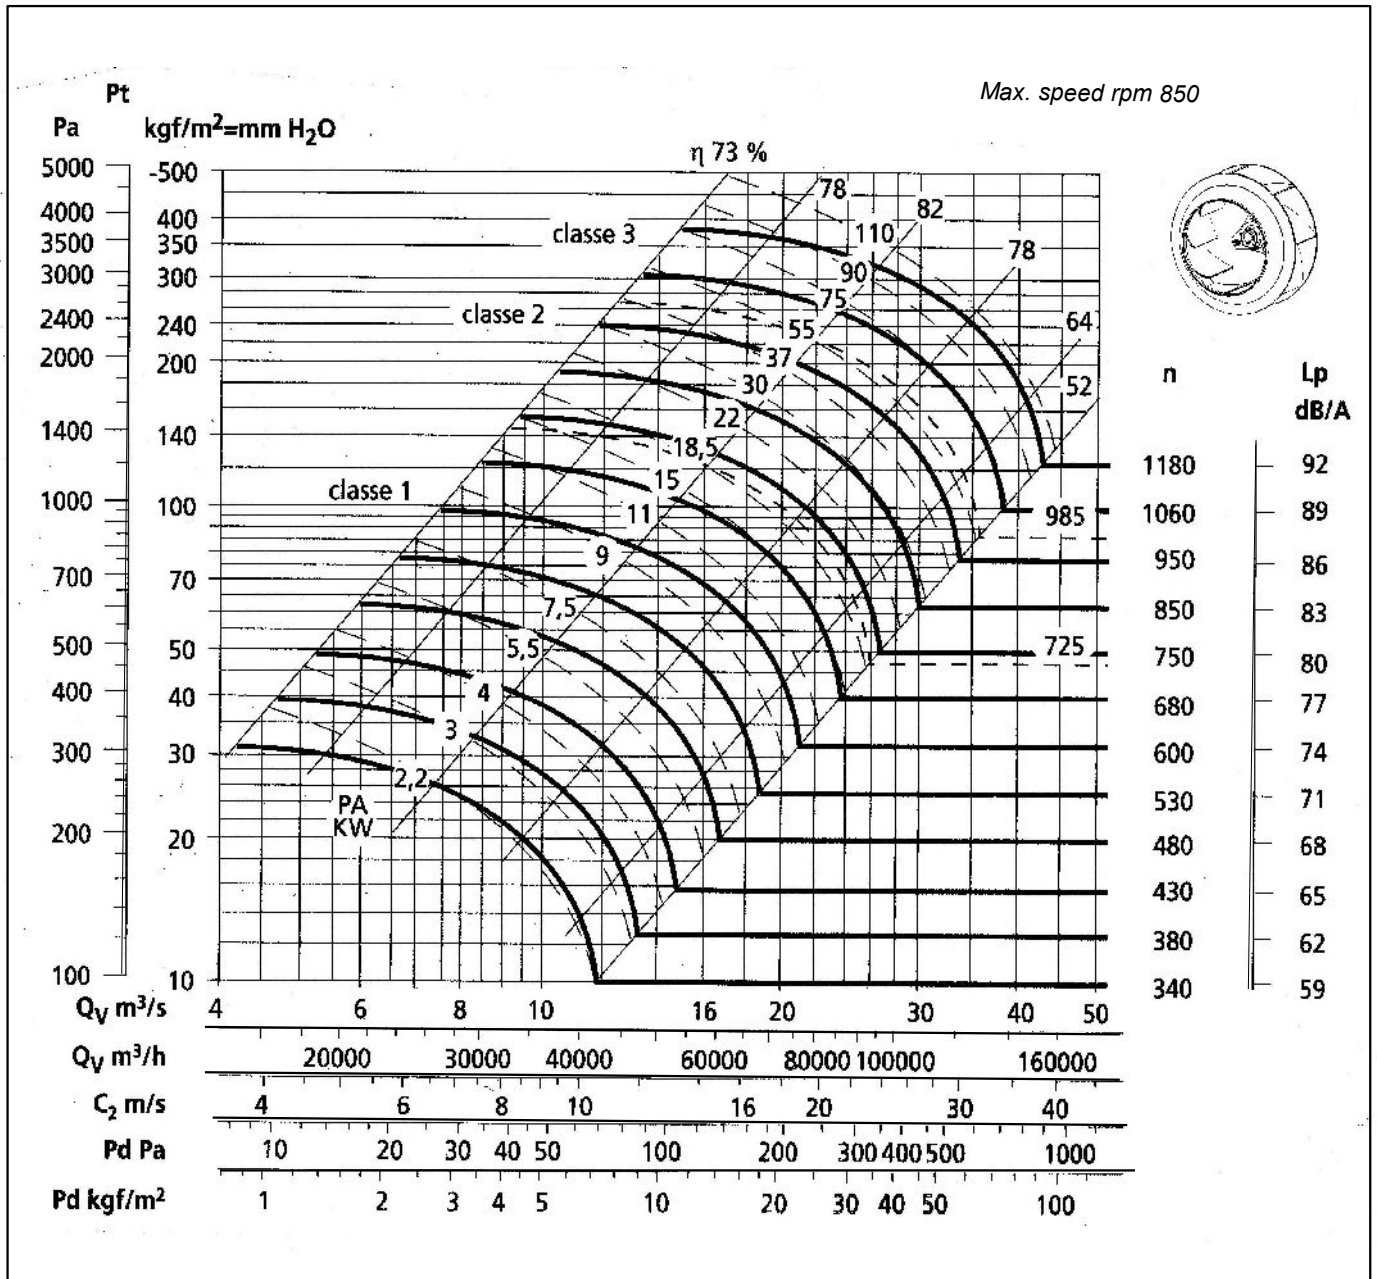

SBC 1250 -SMOKE

Single Inlet Centrifugal Fan Backward Curved

סימון:

פרוייקט:

Max. speed rpm 850

SP: מ"מ (CFM) מק"ש. ספיקה אוויר: מנוע: , kW , סל"ד, 400 וולט

DP: מ"מ סבל"ד מאיץ:

TP: מ"מ

SBC 1250 - SMOKE

SINGLE INLET-BACKWARD CURVED