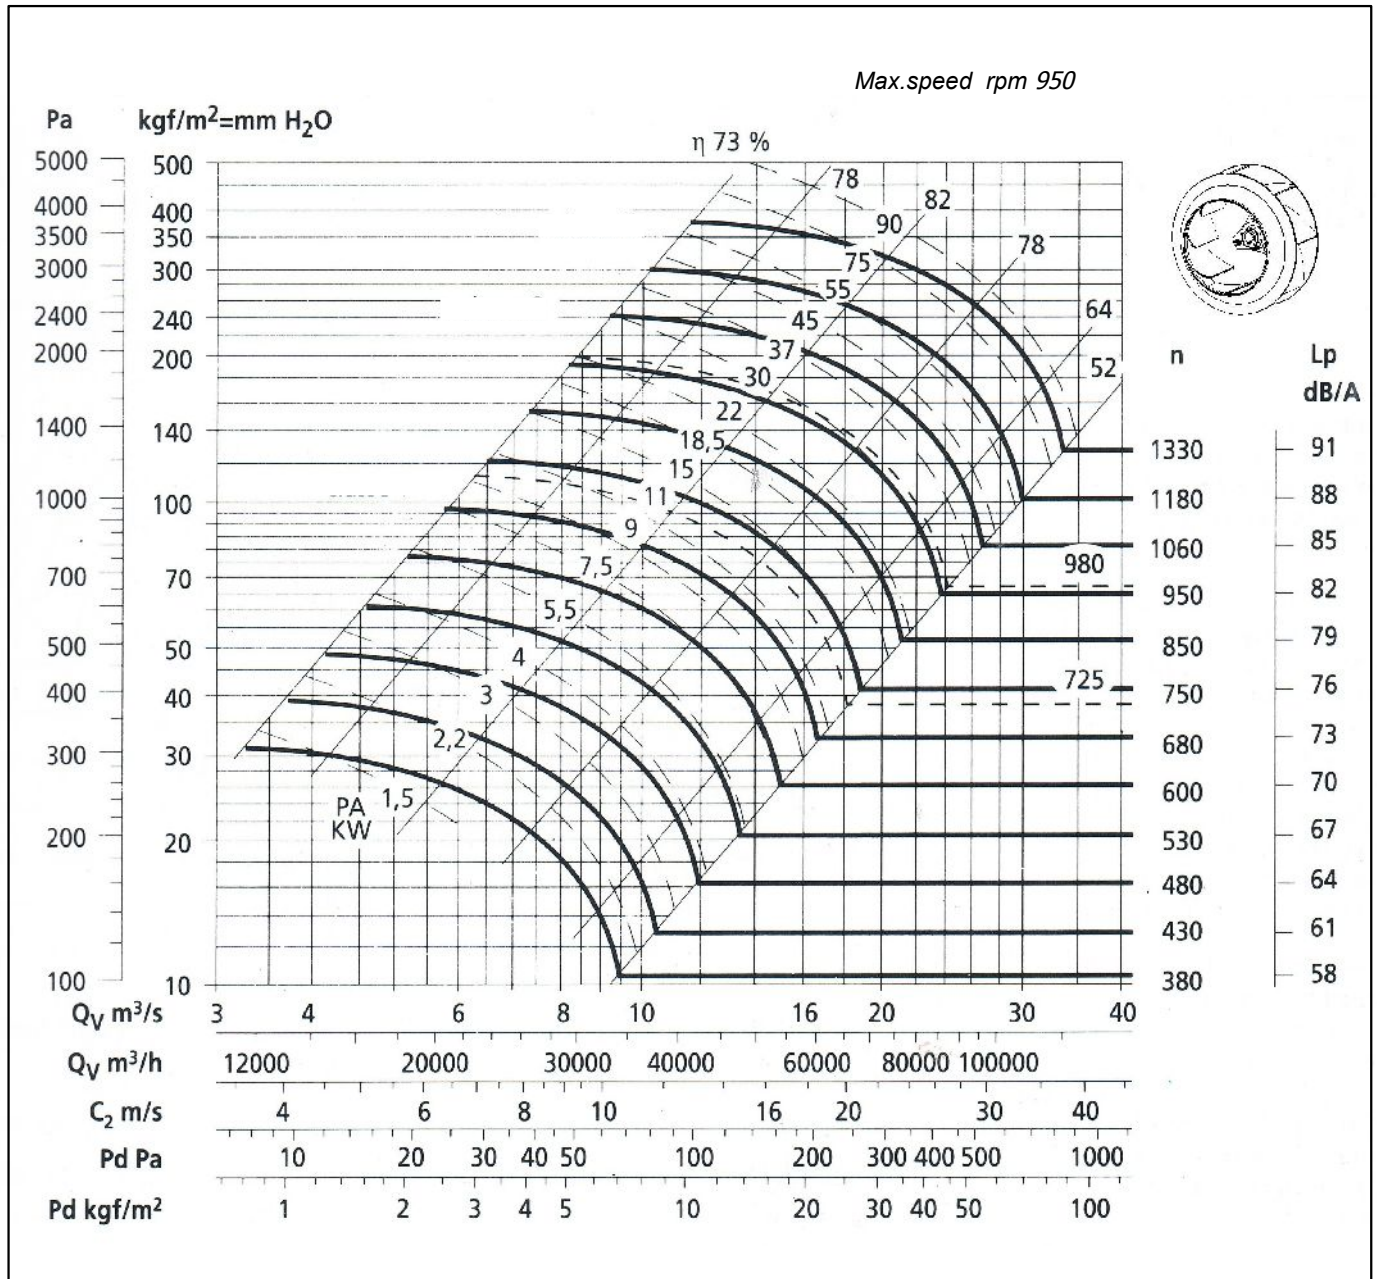

# SBC 1120 - SMOKE

## Single Inlet Centrifugal Fan Backward Curved

סימון:

פרוייקט:

SP: מ"מ  
 DP: מ"מ  
 TP: מ"מ

(CFM) מק"ש.

ספיקה אוויר:  
 סבל"ד מאיץ:

מנוע: , kW , סל"ד, 400 וולט

## SINGLE INLET-BACKWARD CURVED