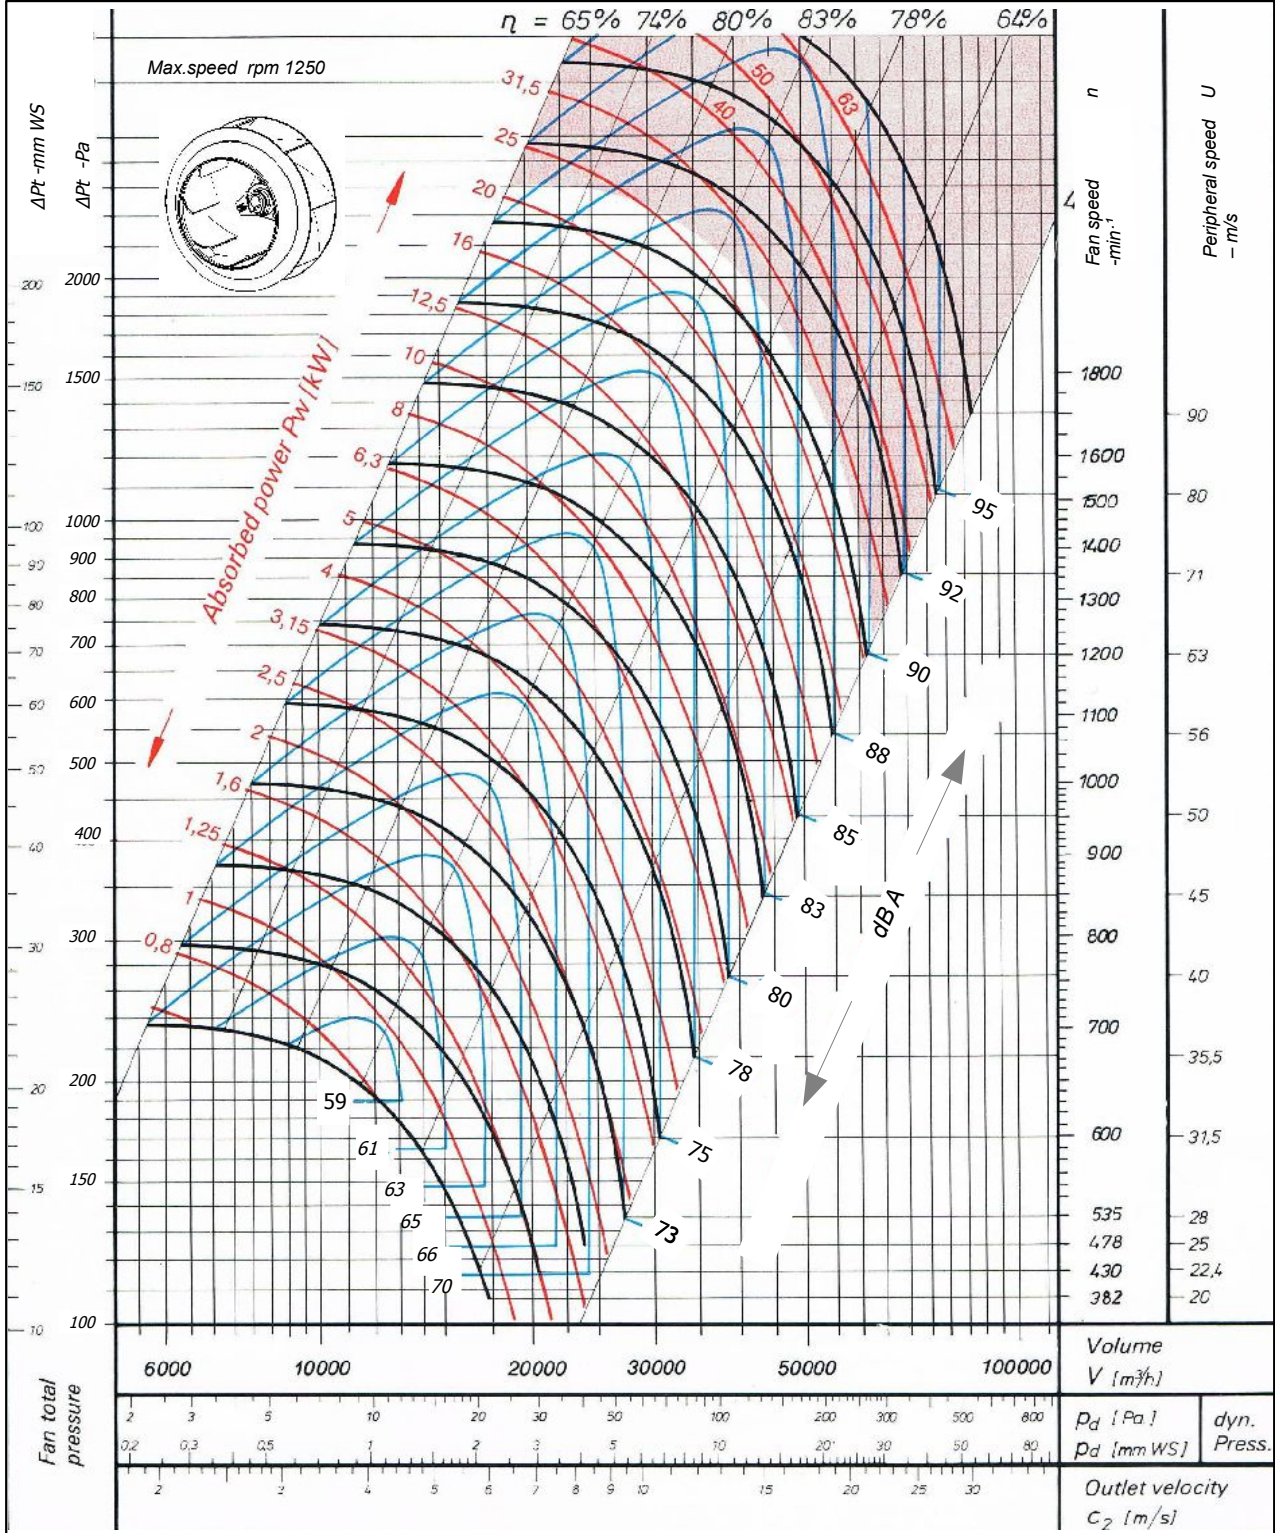

SBC 1000 - SMOKE

Single Inlet Centrifugal Fan Backward Curved

סימון:

פרייקט:

SP: מ"מ (CFM) מק"ש. ספיקה אוויר: _____

DP: מ"מ סבל"ד מאיץ: _____

TP: מ"מ מנוע: _____, kW _____, סל"ד, 400 וולט

SBC 1000 - SMOKE

SINGLE INLET-BACKWARD CURVED