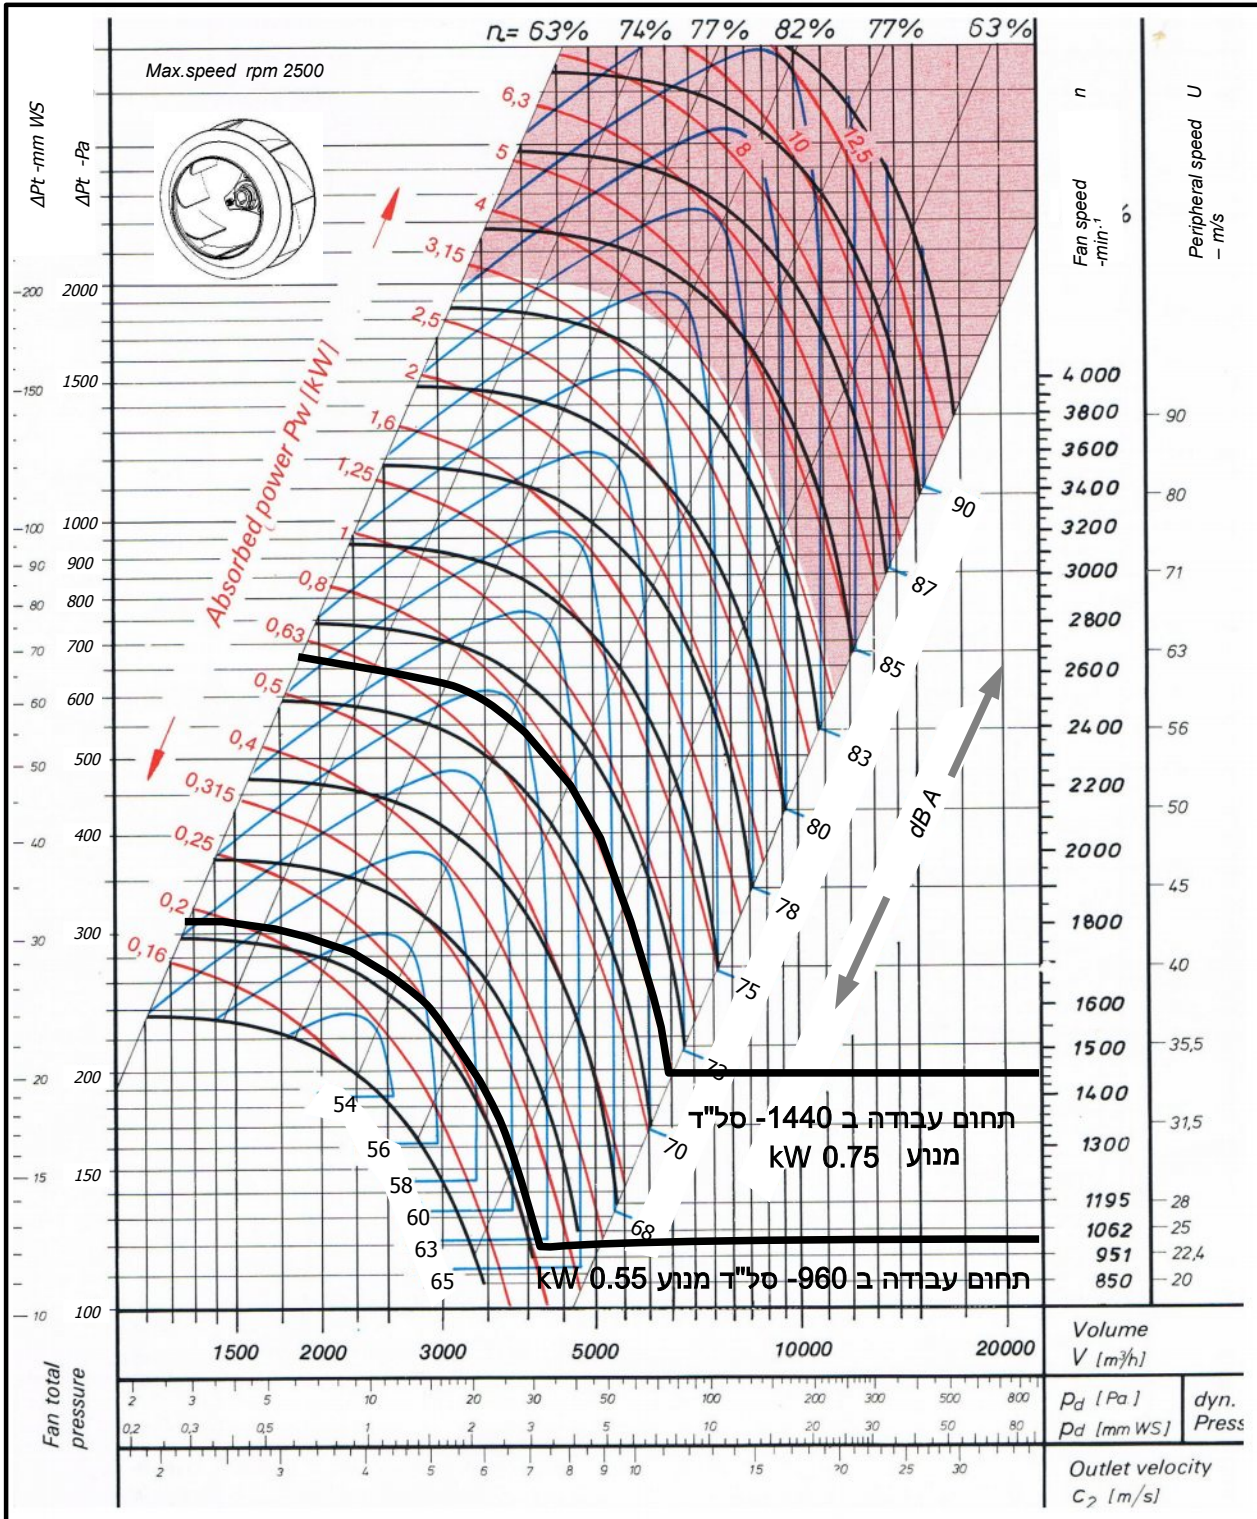

# SBC 450 -DD - SP

Single Inlet Centrifugal Fan Backward Curved -Direct Drive

סימון:

פרוייקט:

SP: מ"מ  
DP: מ"מ  
TP: מ"מ

מק"ש. (CFM)

ספיקה אוויר:

סב"ל"ד מאיץ:

מנוע: \_\_\_\_\_ kW, \_\_\_\_\_ סל"ד, 400 וולט

# SBC-450-DD-SP