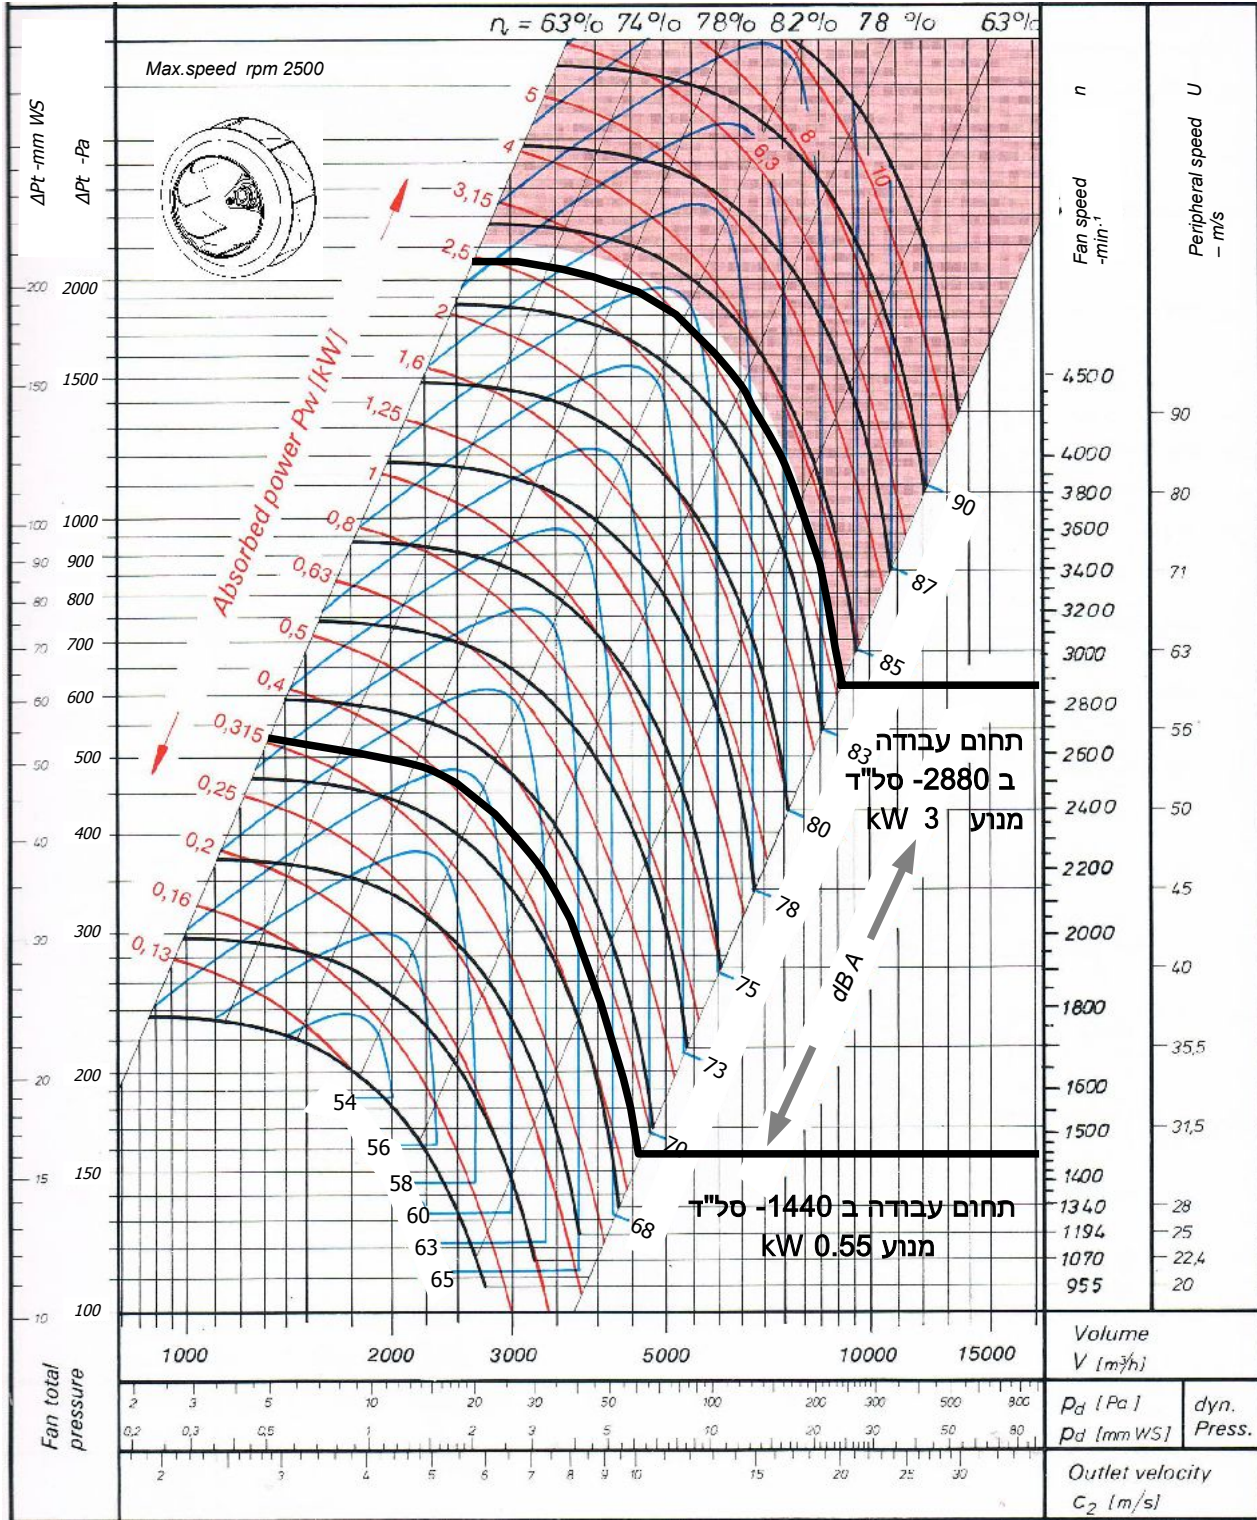

SBC 400 - DD - SP

Single Inlet Centrifugal Fan Backward Curved -Direct Drive

סימון:

פרויקט:

SP: מ"מ
DP: מ"מ
TP: מ"מ

מק"ש.) (CFM

ספיקה אוויר:

סב"ד מאיץ:

מנוע: _____, kW _____, סל"ד, 400 וולט

SBC-400-DD-SP