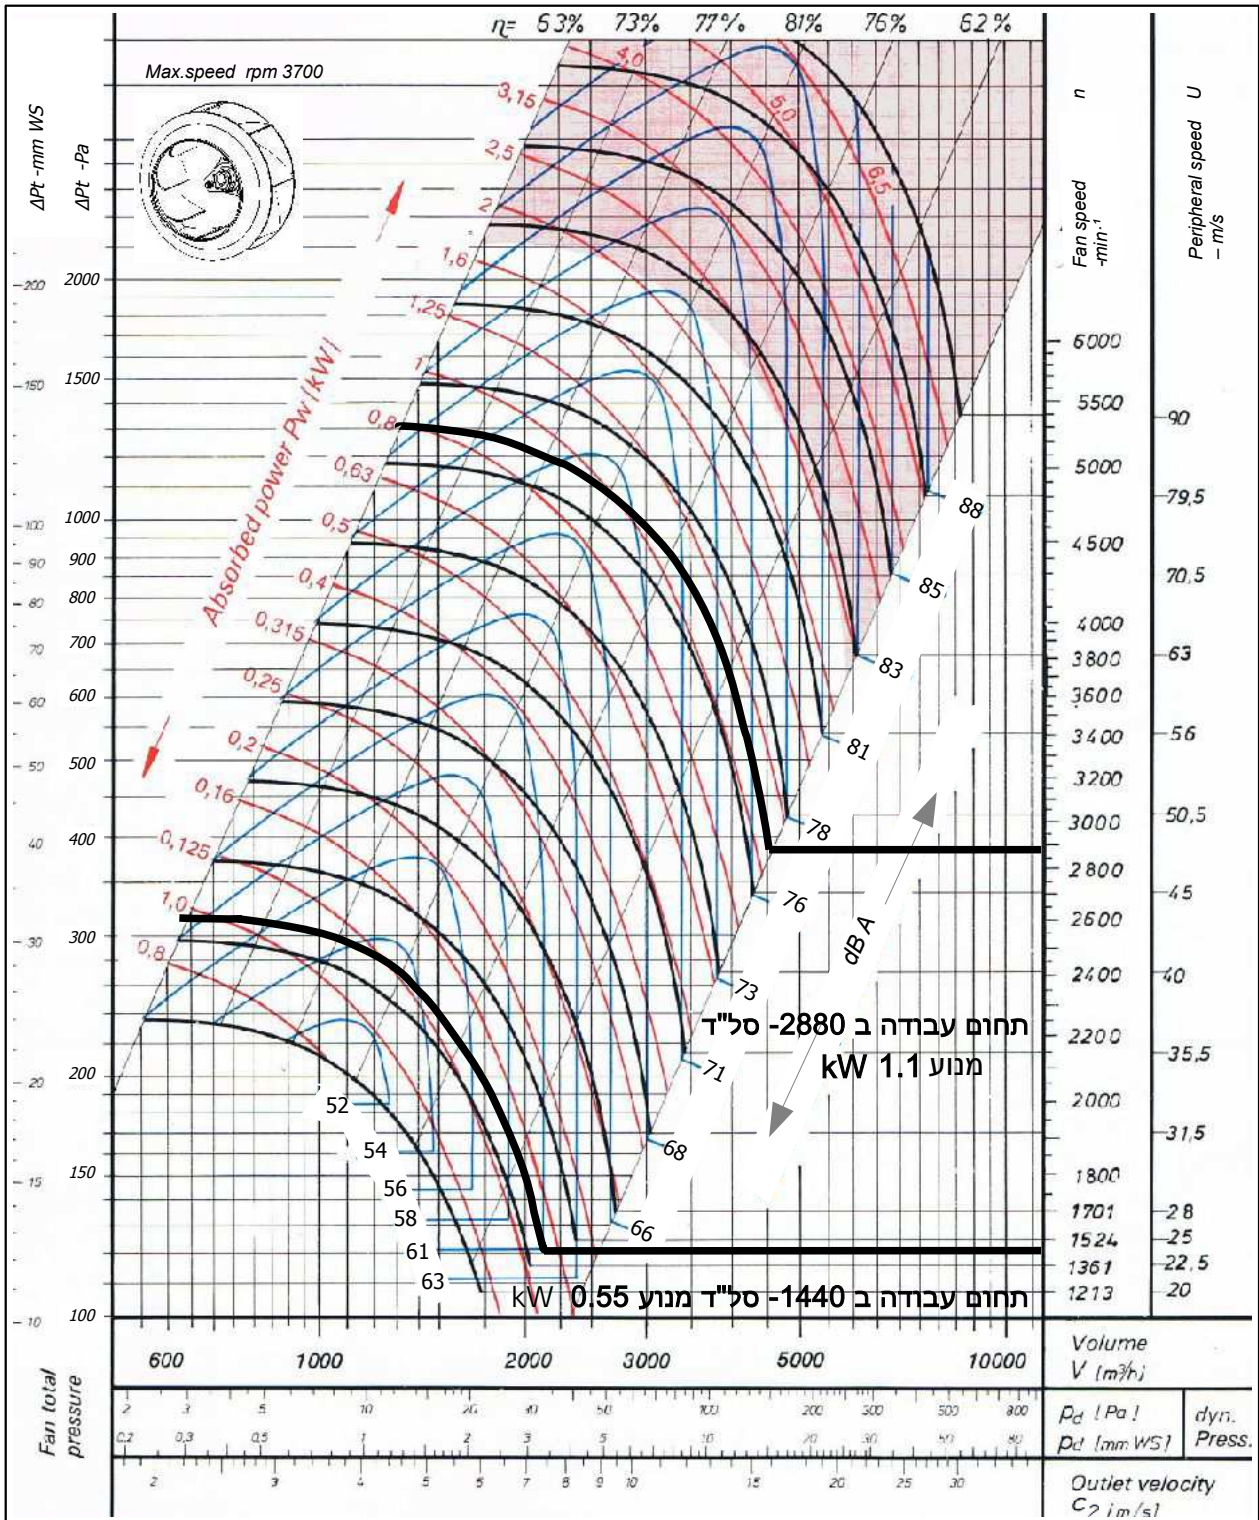

SBC 315 DD - SP

Single Inlet Centrifugal Fan Backward Curved -Direct Drive

סימון:

פרויקט:

SP: מ"מ
DP: מ"מ
TP: מ"מ

(CFM) מק"ש.

ספיקה אוויר:

סב"ד מאוץ:

מנוע: kW _____, סל"ד _____, 400 וולט

SBC-315-DD-SP