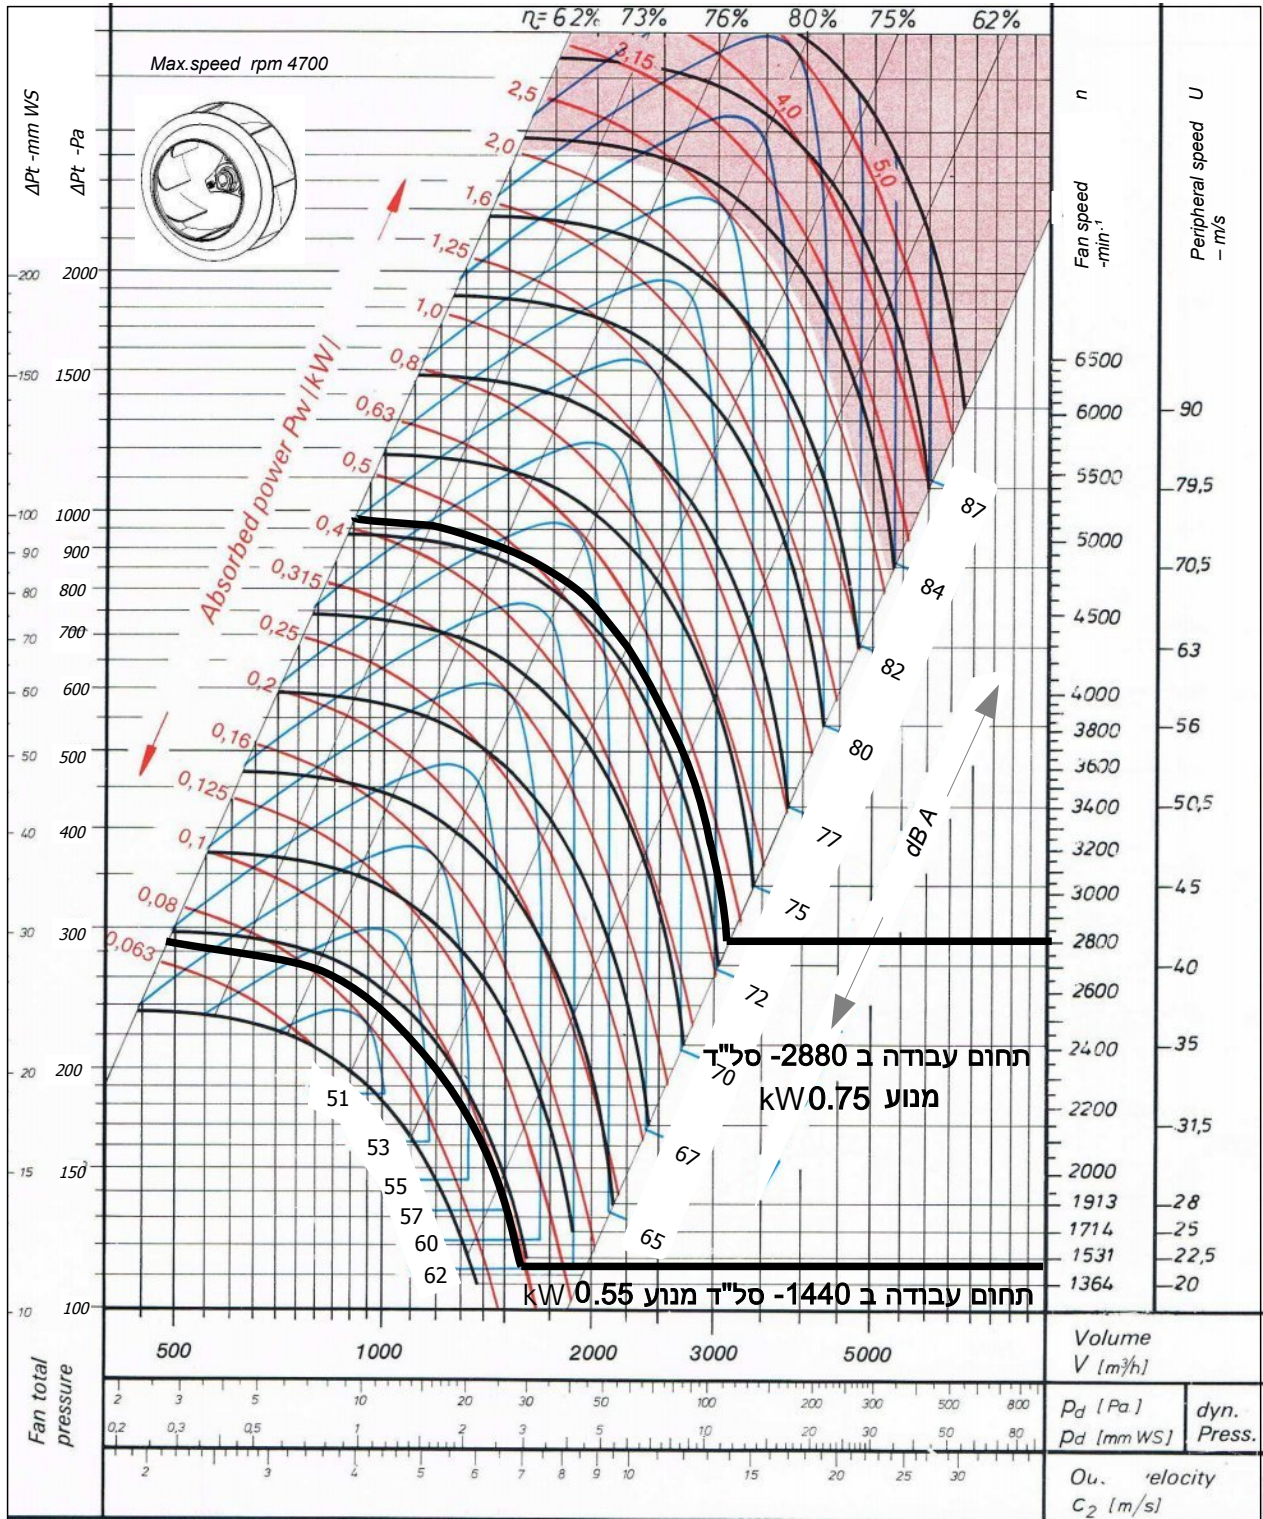

SBC 280 - DD

Single Inlet Centrifugal Fan Backward Curved -Direct Drive

סימון:

פרויקט:

SP: מ"מ (CFM) מק"ש. ספיקה אוויר: _____

DP: מ"מ (CFM) מק"ש. סבל"ד מאיץ: _____

TP: מ"מ (CFM) מק"ש. סבל"ד מאיץ: _____

מנוע: _____ kW, _____ סל"ד, 400 וולט

SBC-280-DD-SP