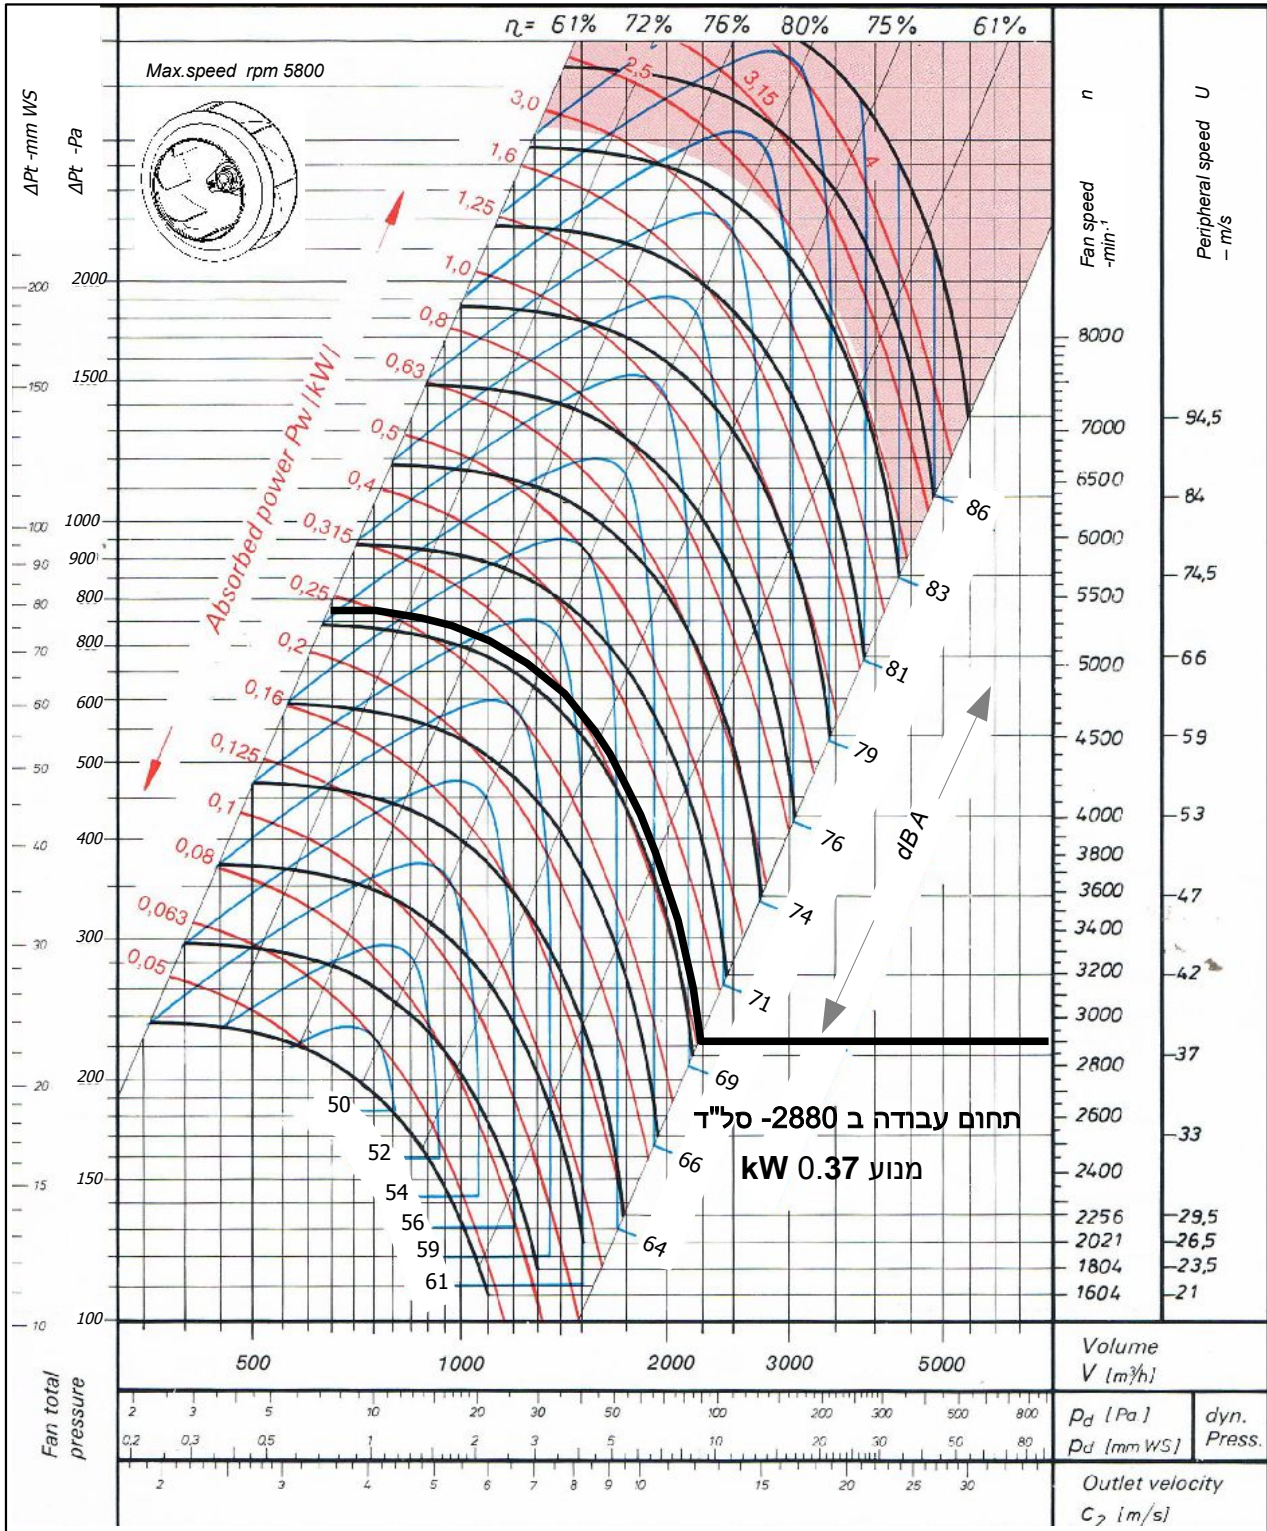

SBC 250 - DD - SP

Single Inlet Centrifugal Fan Backward Curved -Direct Drive

סימון:

פרייקט:

SP: מ"מ
DP: מ"מ
TP: מ"מ

(CFM) מק"ש.

ספיקה אוויר:

סבל"ד מאיץ:

מנוע: _____, kW _____, סל"ד, 400 וולט

SBC-250-DD-SP