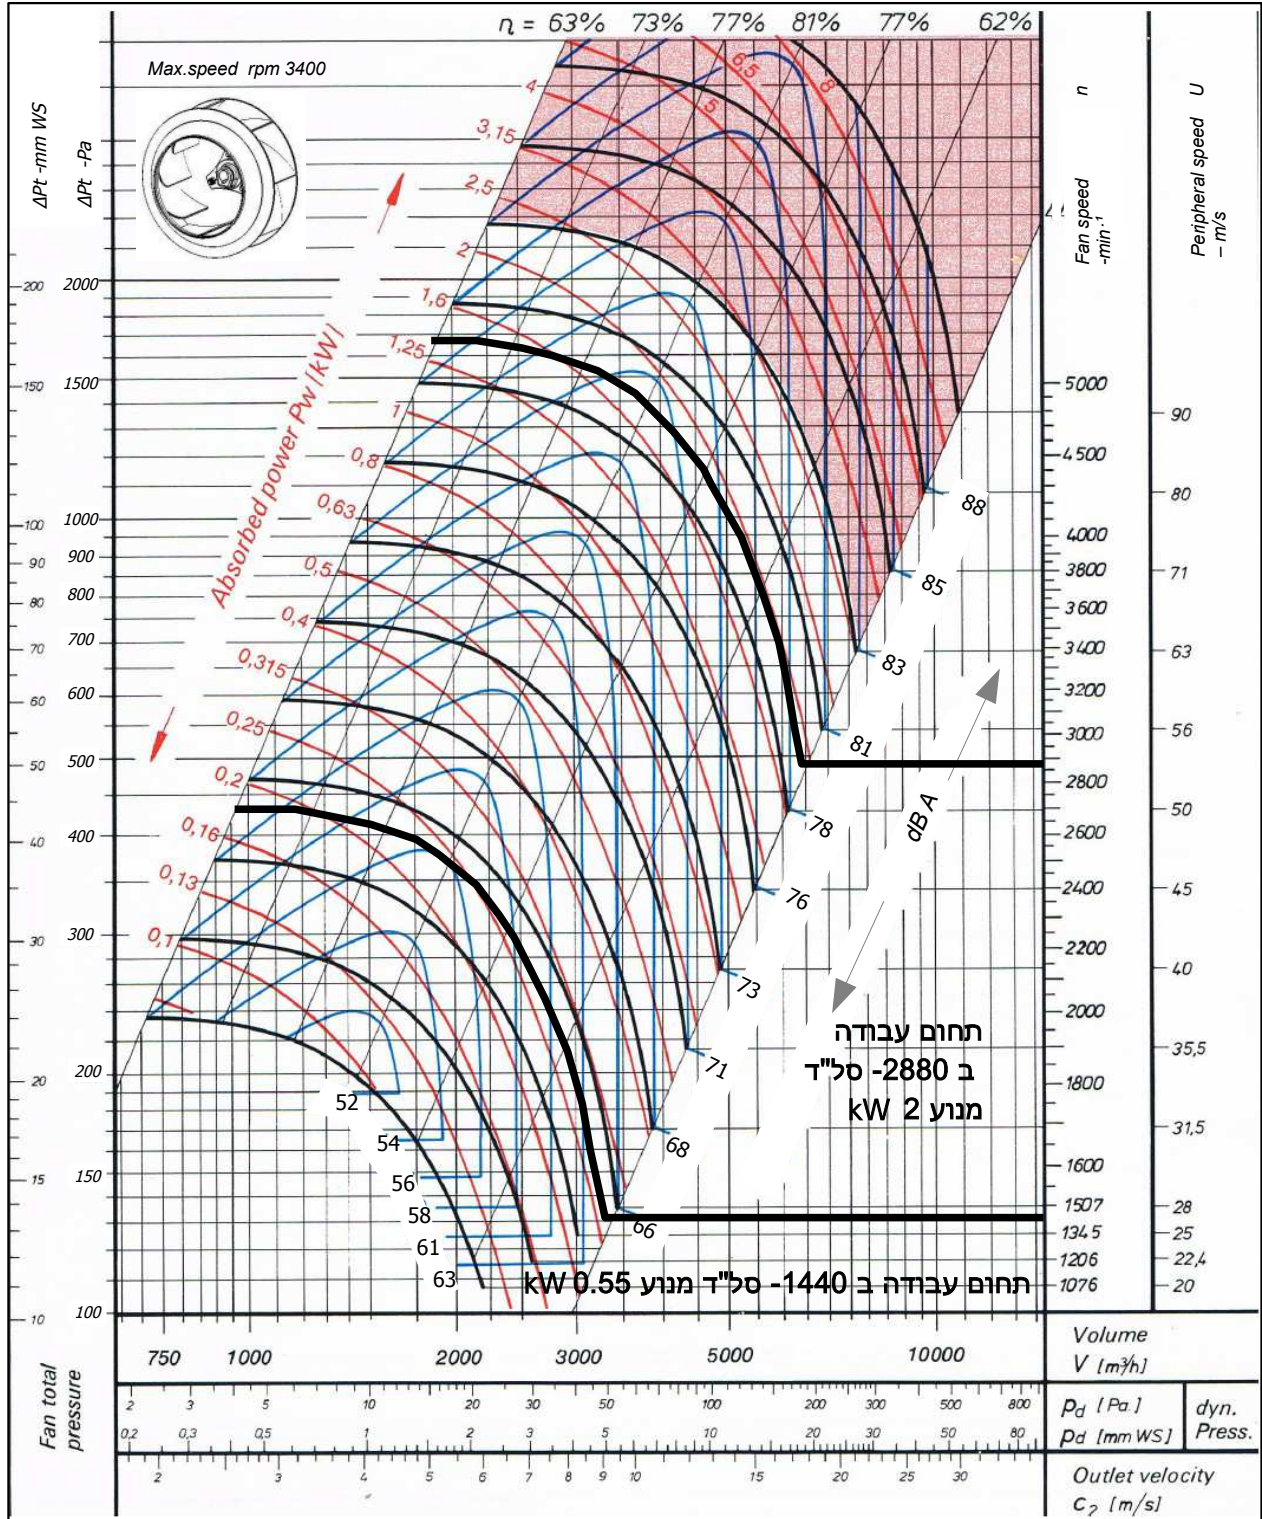

SBC 355 - DD - SP

Single Inlet Centrifugal Fan Backward Curved -Direct Drive

סימון:

פרייקט:

SP: מ"מ
DP: מ"מ
TP: מ"מ

מק"ש. (CFM)

ספיקה אוויר:
סבלי"ד מאיץ:

מנוע: _____ kW, _____ סל"ד, 400 וולט

SBC-355-DD-SP