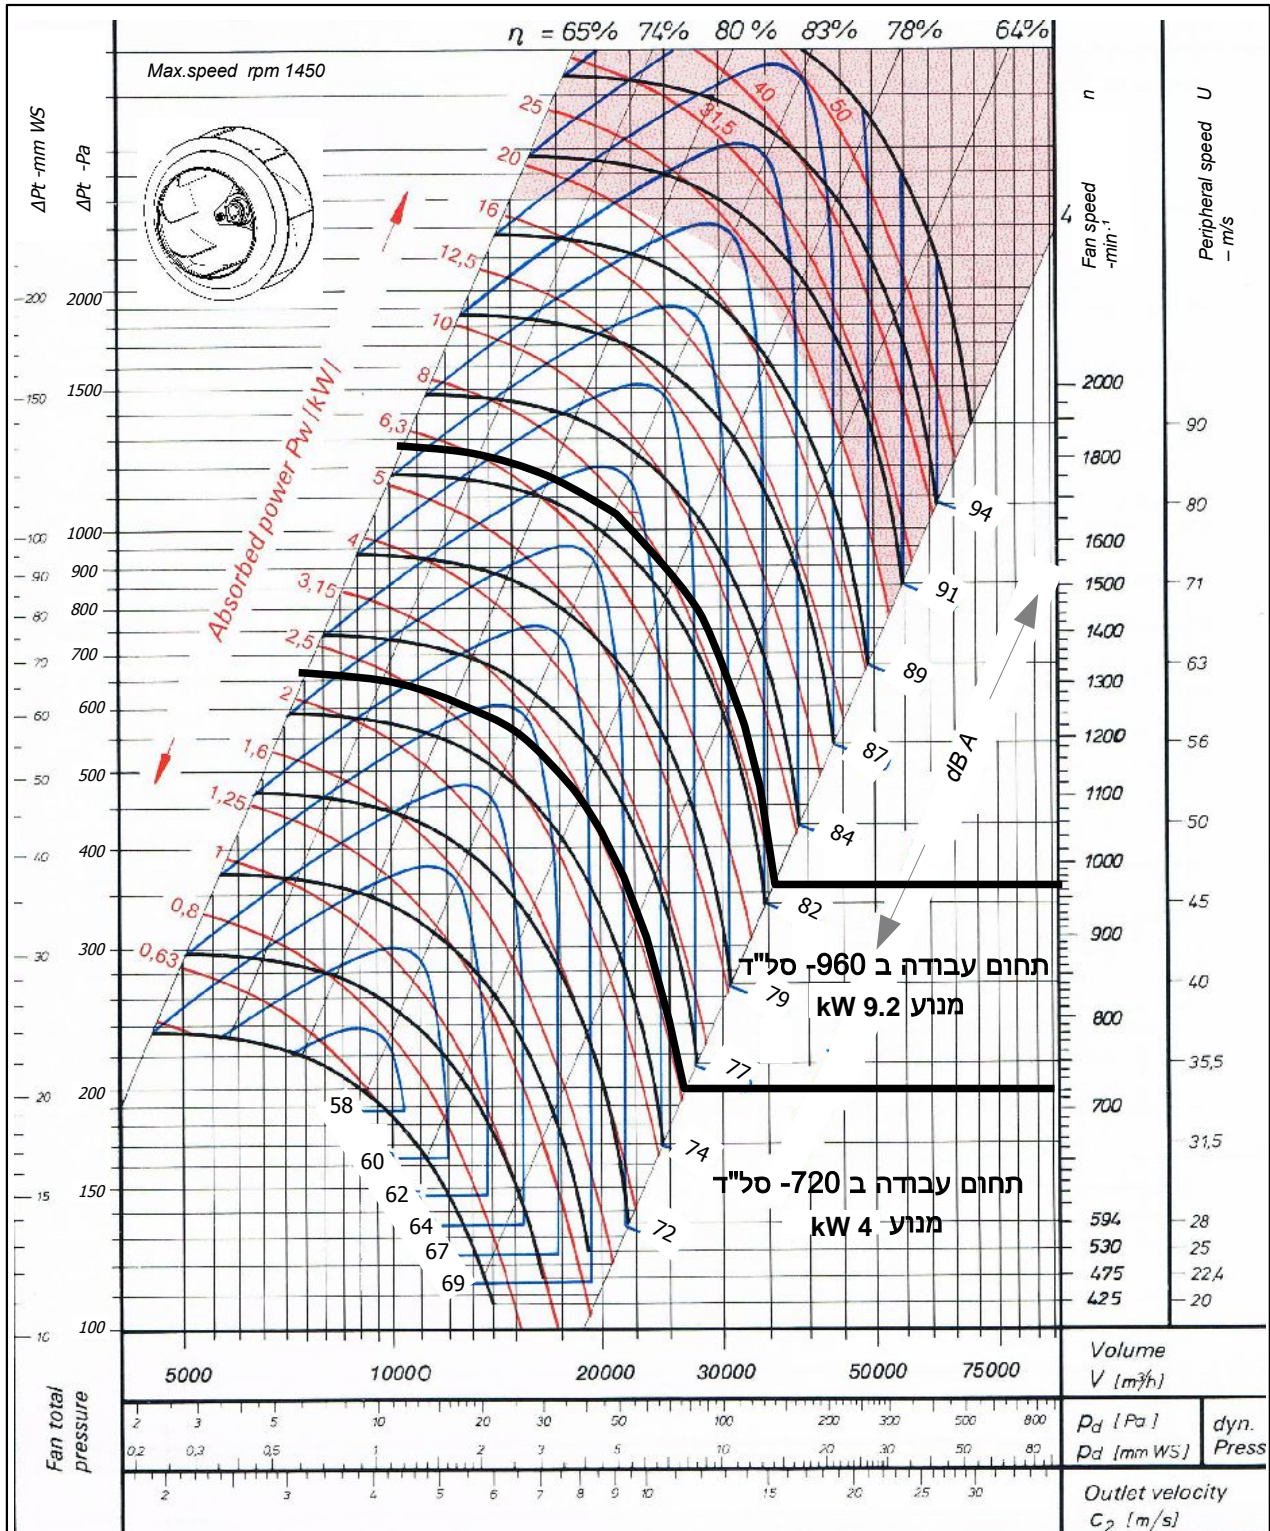

SBC 900 DD - smoke

Single Inlet Centrifugal Fan Backward Curved -Direct Drive

סימון:

פרויקט:

SP: מ"מ
DP: מ"מ
TP: מ"מ

מק"ש. (CFM)

ספיקה אוויר:

סב"ל"ד מאיץ:

מנוע: _____, kW _____, סל"ד 400 וולט

SBC - 900 - DD - SMOKE
SINGLE INLET-BACKWARD CURVED
DIRECT DRIVE