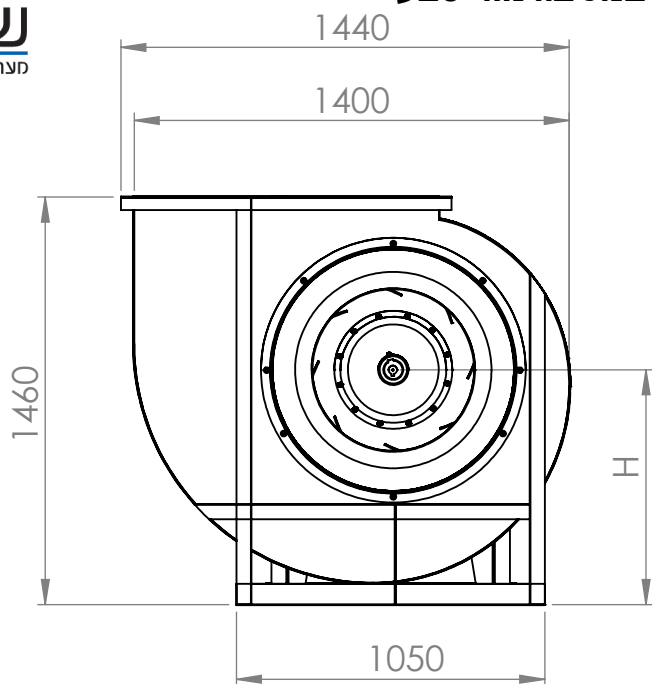

SBC 800 -DD-smoke

Single Inlet Centrifugal Fan Backward Curved -Direct Drive

סימון:

פרויקט:

SP: מ"מ
DP: מ"מ
TP: מ"מ

מק"ש. (CFM)

ספיקה אוויר:
סבלי"ד מאיץ:

מנוע: _____ kW, _____ סל"ד, 400 וולט

SBC - 800 -DD - SMOKE
מפוחים צנטריפוגליים כפות אחורה הנעה ישירה
מבנה מפלדה מגולבנת בגימור טבעי

מנוע במבנה	B	H
160L	420	775
180L	420	755