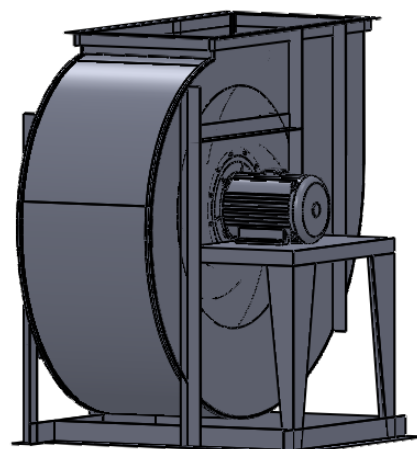

SBC 800 -DD-smoke

Single Inlet Centrifugal Fan Backward Curved -Direct Drive

סימון:

פרויקט:

SP: מ"מ
DP: מ"מ
TP: מ"מ

מק"ש. (CFM)

ספיקה אוויר:
סבלי"ד מאיץ:

מנוע: _____ kW, _____ סל"ד, 400 וולט

SBC - 800 -DD - SMOKE
מפוחים צנטריפוגליים כפות אחורה הנעה ישירה
מבנה מפלדה מגולבנת בגימור טבעי

מנוע במבנה	B	H
160L	420	775
180L	420	755