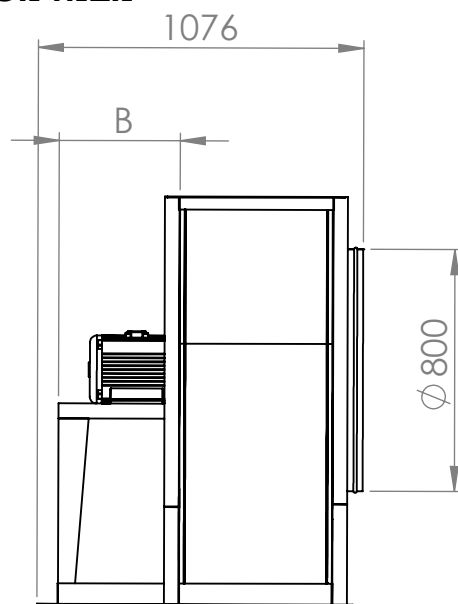

SBC 800 -DD-smoke

Single Inlet Centrifugal Fan Backward Curved -Direct Drive

סימון:

פרויקט:

SP: מ"מ
DP: מ"מ
TP: מ"מ

מק"ש. (CFM)

ספיקה אוויר:
סבלי"ד מאיץ:

מנוע: _____ kW, _____ סל"ד, 400 וולט

SBC - 800 -DD - SMOKE
מפוחים צנטריפוגליים כפות אחורה הנעה ישירה
מבנה מפלדה מגולבנת בגימור טבעי

מנוע במבנה	B	H
160L	420	775
180L	420	755