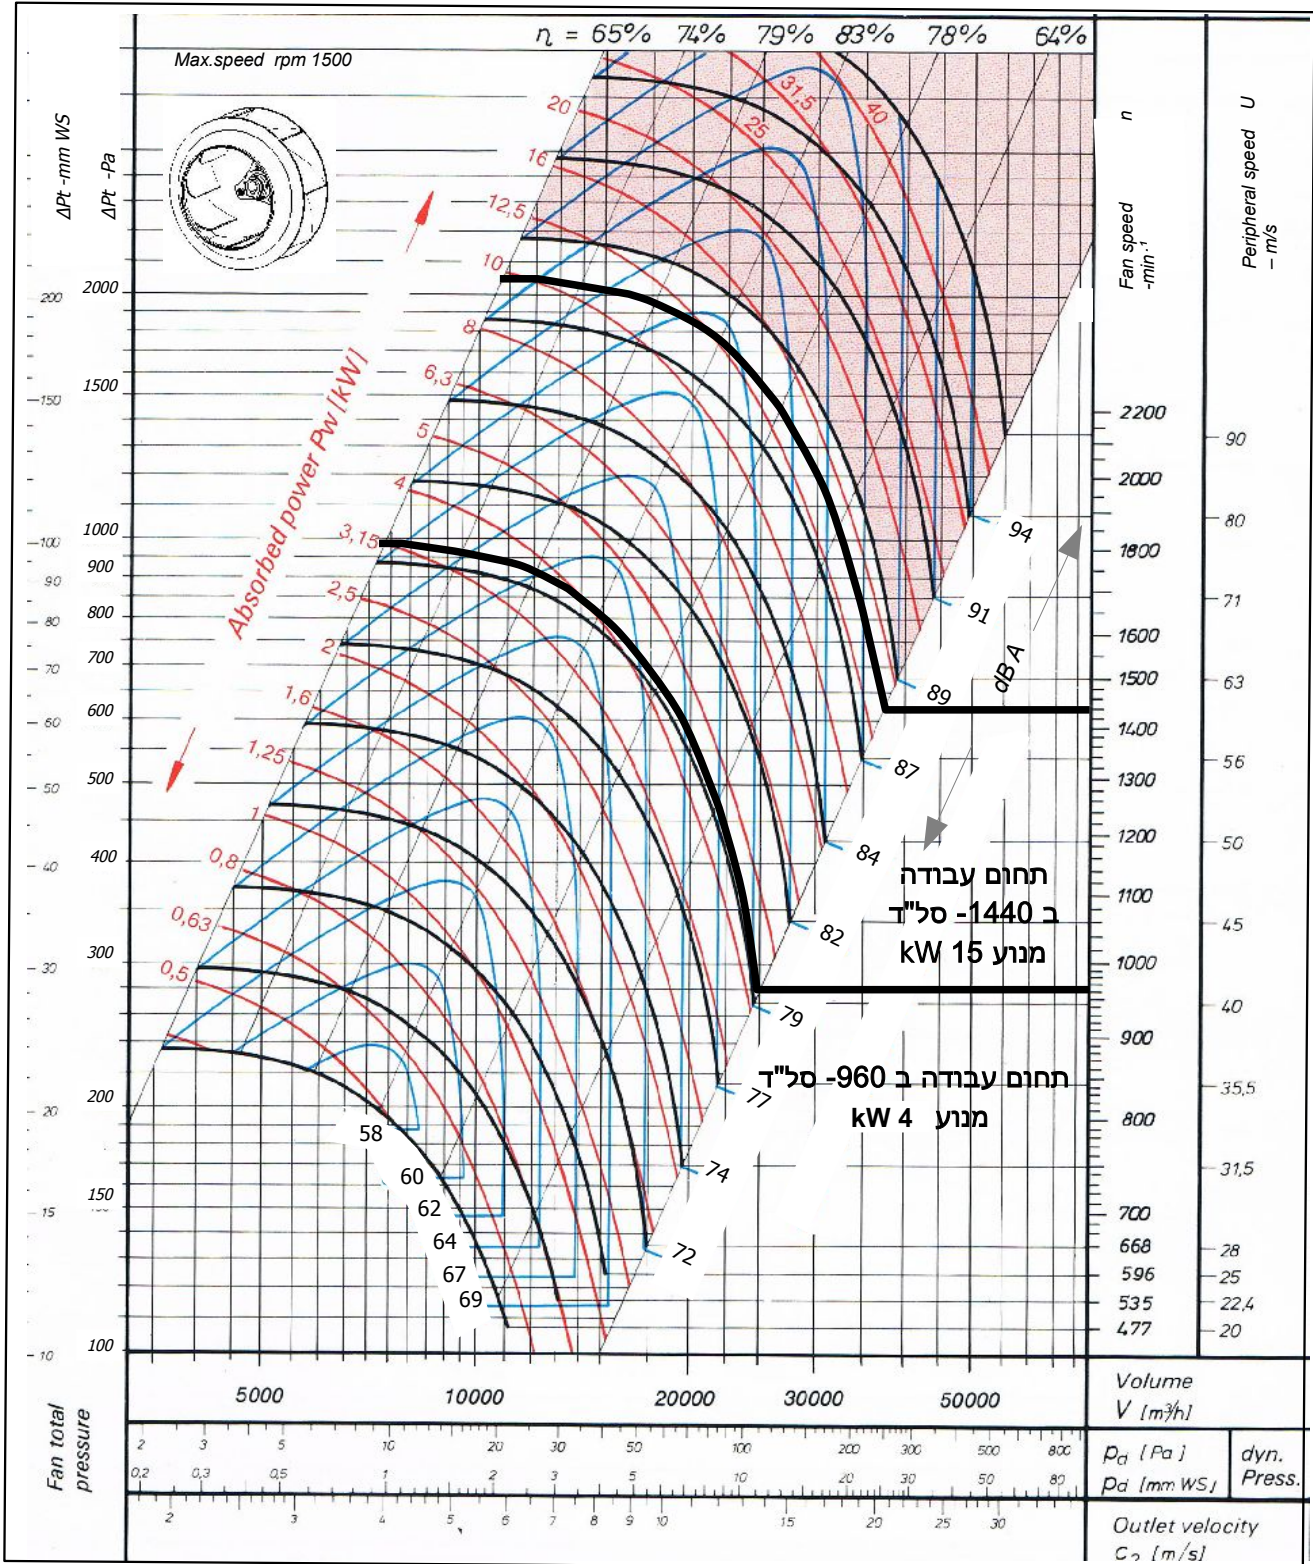

SBC 800 -DD-smoke

Single Inlet Centrifugal Fan Backward Curved -Direct Drive

סימון:

פרויקט:

SP: מ"מ
DP: מ"מ
TP: מ"מ

מק"ש. (CFM)

ספיקה אוויר:
סבלי"ד מאיץ:

מנוע: _____ kW, _____ סל"ד, 400 וולט

SBC - 800 -DD - SMOKE
מפוחים צנטריפוגליים כפות אחורה הנעה ישירה
מבנה מפלדה מגולבנת בגימור טבעי

מנוע במבנה	B	H
160L	420	775
180L	420	755