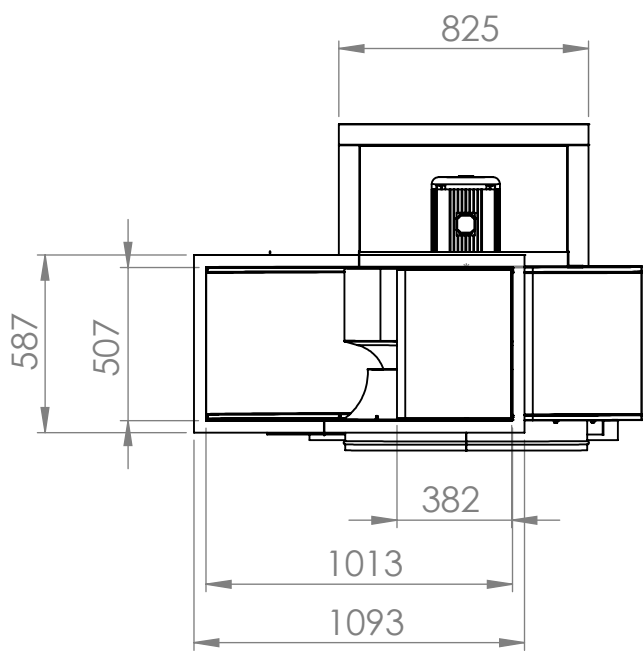

SBC 800 -DD-smoke

Single Inlet Centrifugal Fan Backward Curved -Direct Drive

סימון:

פרויקט:

SP: מ"מ
DP: מ"מ
TP: מ"מ

מק"ש. (CFM)

ספיקה אוויר:
סבלי"ד מאיץ:

מנוע: _____ kW, _____ סל"ד, 400 וולט

SBC - 800 -DD - SMOKE
מפוחים צנטריפוגליים כפות אחורה הנעה ישירה
מבנה מפלדה מגולבנת בגימור טבעי

מנוע במבנה	B	H
160L	420	775
180L	420	755