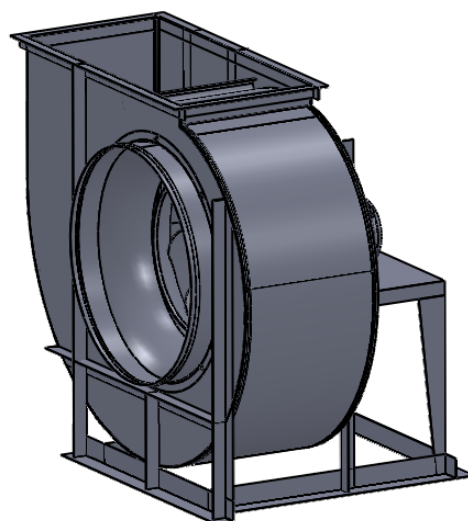

SBC 800 -DD-smoke

Single Inlet Centrifugal Fan Backward Curved -Direct Drive

סימון:

פרויקט:

SP: מ"מ
DP: מ"מ
TP: מ"מ

מק"ש. (CFM)

ספיקה אוויר:
סבלי"ד מאיץ:

מנוע: _____ kW, _____ סל"ד, 400 וולט

SBC - 800 -DD - SMOKE
מפוחים צנטריפוגליים כפות אחורה הנעה ישירה
מבנה מפלדה מגולבנת בגימור טבעי

מנוע במבנה	B	H
160L	420	775
180L	420	755