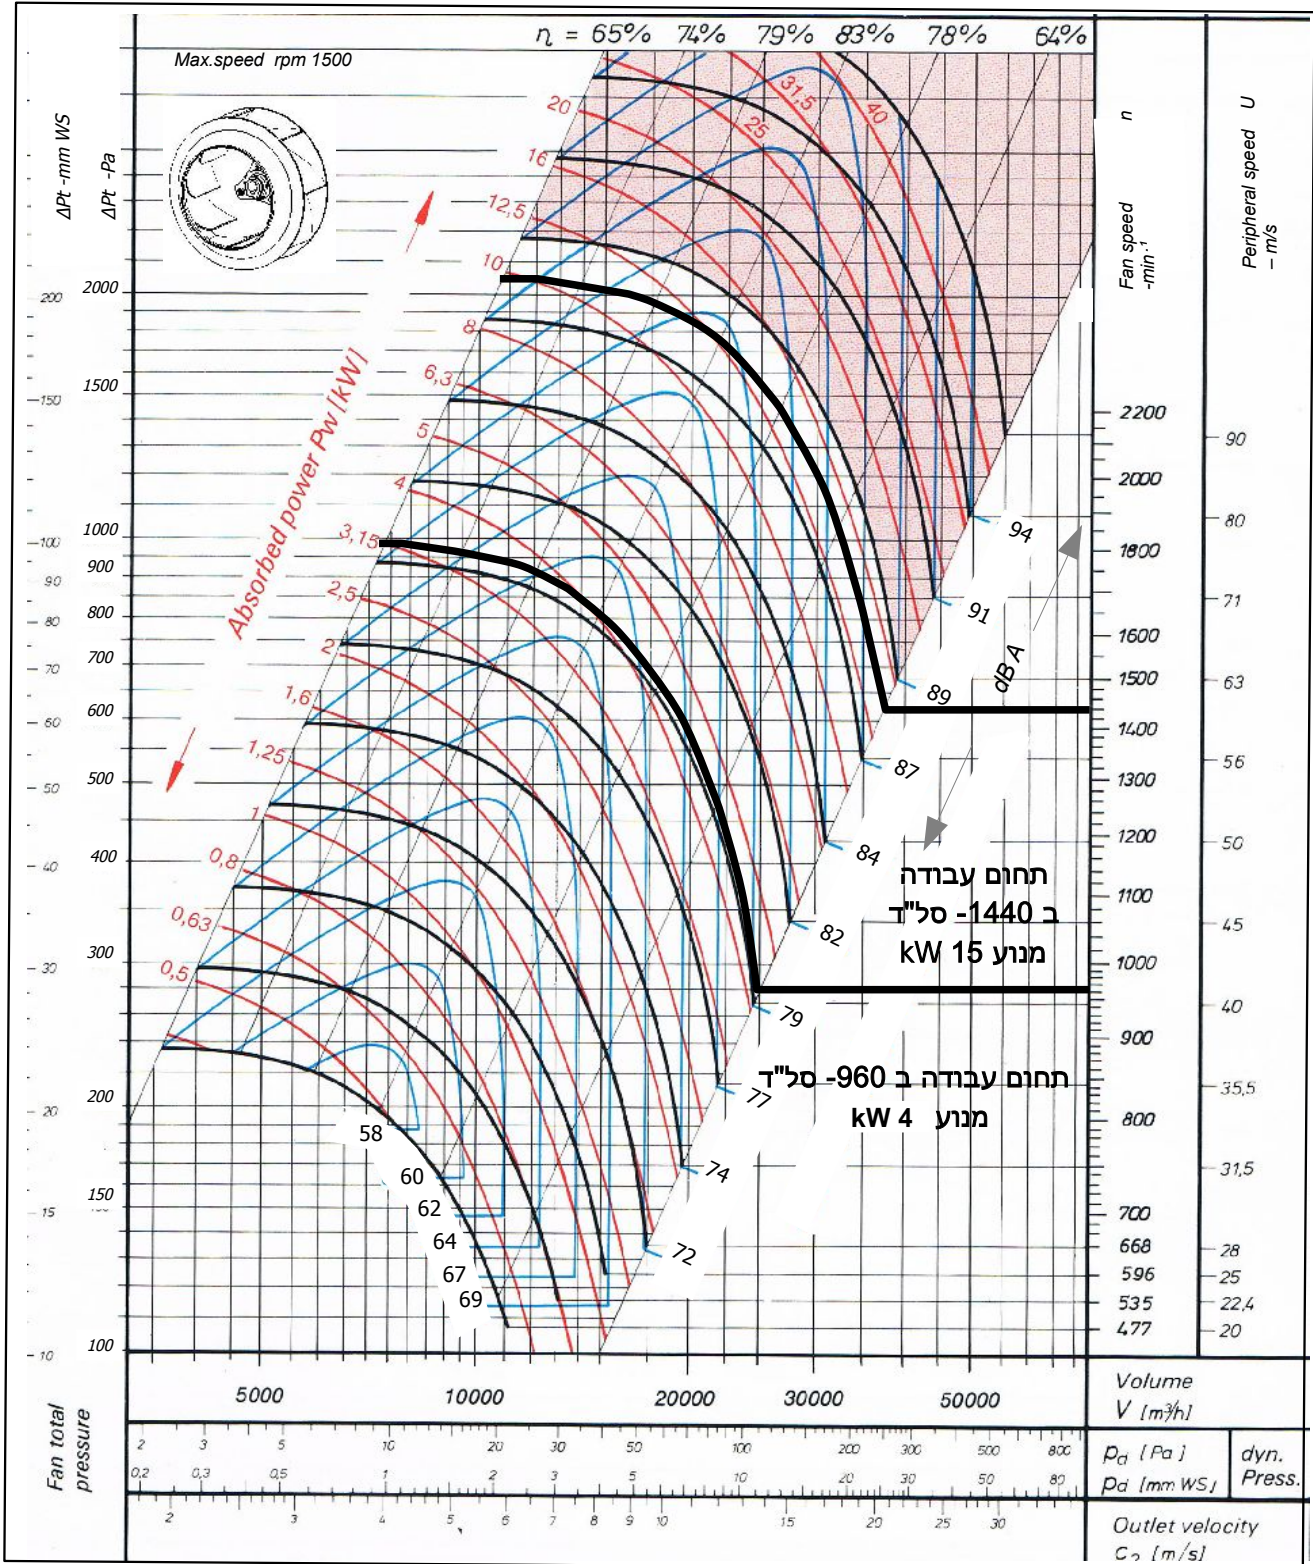

SBC 800 -DD

Single Inlet Centrifugal Fan Backward Curved -Direct Drive

סימון:

פרויקט:

SP: מ"מ
DP: מ"מ
TP: מ"מ

מק"ש. (CFM)

ספיקה אוויר:
סבל"ד מאיץ:

מנוע: _____ kW, _____ סל"ד, 400 וולט

SBC- 800- DD
SINGLE INLET-BACKWARD CURVED
DIRECT DRIVE

מתאים למוע במבנה	b	B	H
160L	300	945	870
180L	400	1045	890