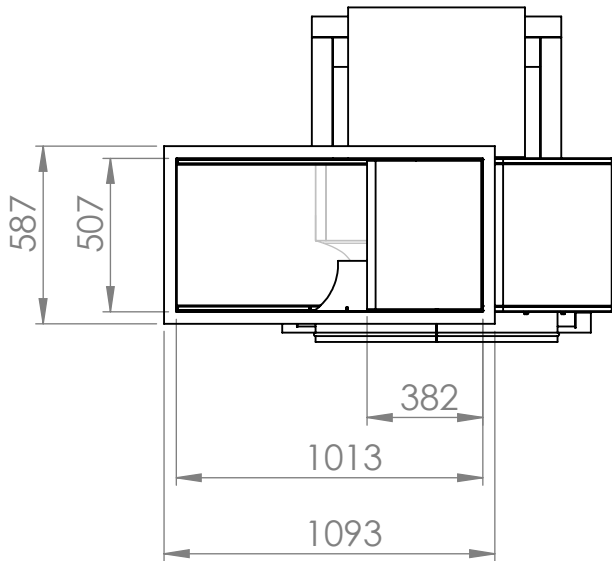

SBC 800 -DD

Single Inlet Centrifugal Fan Backward Curved -Direct Drive

סימון:

פרויקט:

SP: מ"מ
DP: מ"מ
TP: מ"מ

מק"ש. (CFM)

ספיקה אוויר:
סבל"ד מאיץ:

מנוע: _____ kW, _____ סל"ד, 400 וולט

SBC- 800- DD
SINGLE INLET-BACKWARD CURVED
DIRECT DRIVE

מתאים למוע במבנה	b	B	H
160L	300	945	870
180L	400	1045	890