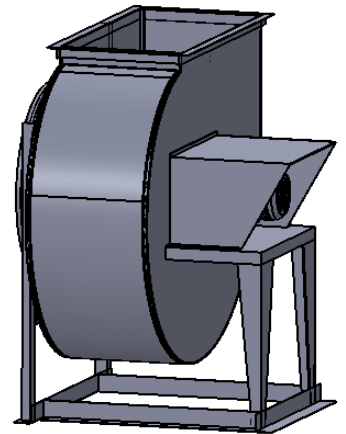

SBC 800 -DD

Single Inlet Centrifugal Fan Backward Curved -Direct Drive

סימון:

פרויקט:

SP: מ"מ
DP: מ"מ
TP: מ"מ

מק"ש. (CFM)

ספיקה אוויר:
סבל"ד מאיץ:

מנוע: _____ kW, _____ סל"ד, 400 וולט

SBC- 800- DD
SINGLE INLET-BACKWARD CURVED
DIRECT DRIVE

מתאים למוע במבנה	b	B	H
160L	300	945	870
180L	400	1045	890