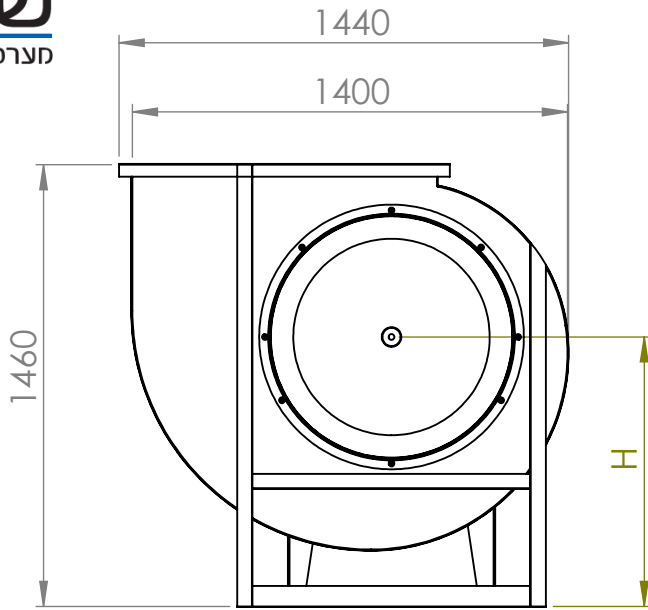

SBC 800 -DD

Single Inlet Centrifugal Fan Backward Curved -Direct Drive

סימון:

פרויקט:

SP: מ"מ
DP: מ"מ
TP: מ"מ

מק"ש. (CFM)

ספיקה אוויר:
סבל"ד מאיץ:

מנוע: _____ kW, _____ סל"ד, 400 וולט

SBC- 800- DD
SINGLE INLET-BACKWARD CURVED
DIRECT DRIVE

מתאים למוע במבנה	b	B	H
160L	300	945	870
180L	400	1045	890