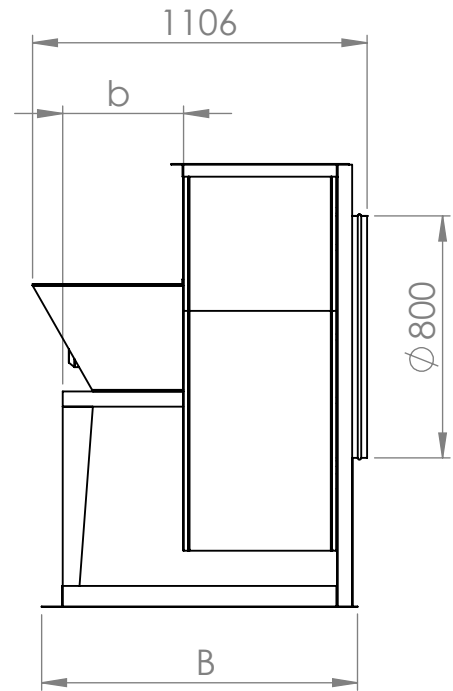

SBC 800 -DD

Single Inlet Centrifugal Fan Backward Curved -Direct Drive

סימון:

פרויקט:

SP: מ"מ
DP: מ"מ
TP: מ"מ

מק"ש. (CFM)

ספיקה אוויר:
סבל"ד מאיץ:

מנוע: _____ kW, _____ סל"ד, 400 וולט

SBC- 800- DD
SINGLE INLET-BACKWARD CURVED
DIRECT DRIVE

מתאים למוע במבנה	b	B	H
160L	300	945	870
180L	400	1045	890