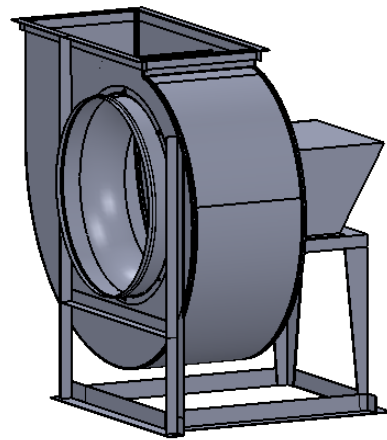

SBC 800 -DD

Single Inlet Centrifugal Fan Backward Curved -Direct Drive

סימון:

פרויקט:

SP: מ"מ
DP: מ"מ
TP: מ"מ

מק"ש. (CFM)

ספיקה אוויר:
סבל"ד מאיץ:

מנוע: _____ kW, _____ סל"ד, 400 וולט

SBC- 800- DD
SINGLE INLET-BACKWARD CURVED
DIRECT DRIVE

מתאים למוע במבנה	b	B	H
160L	300	945	870
180L	400	1045	890