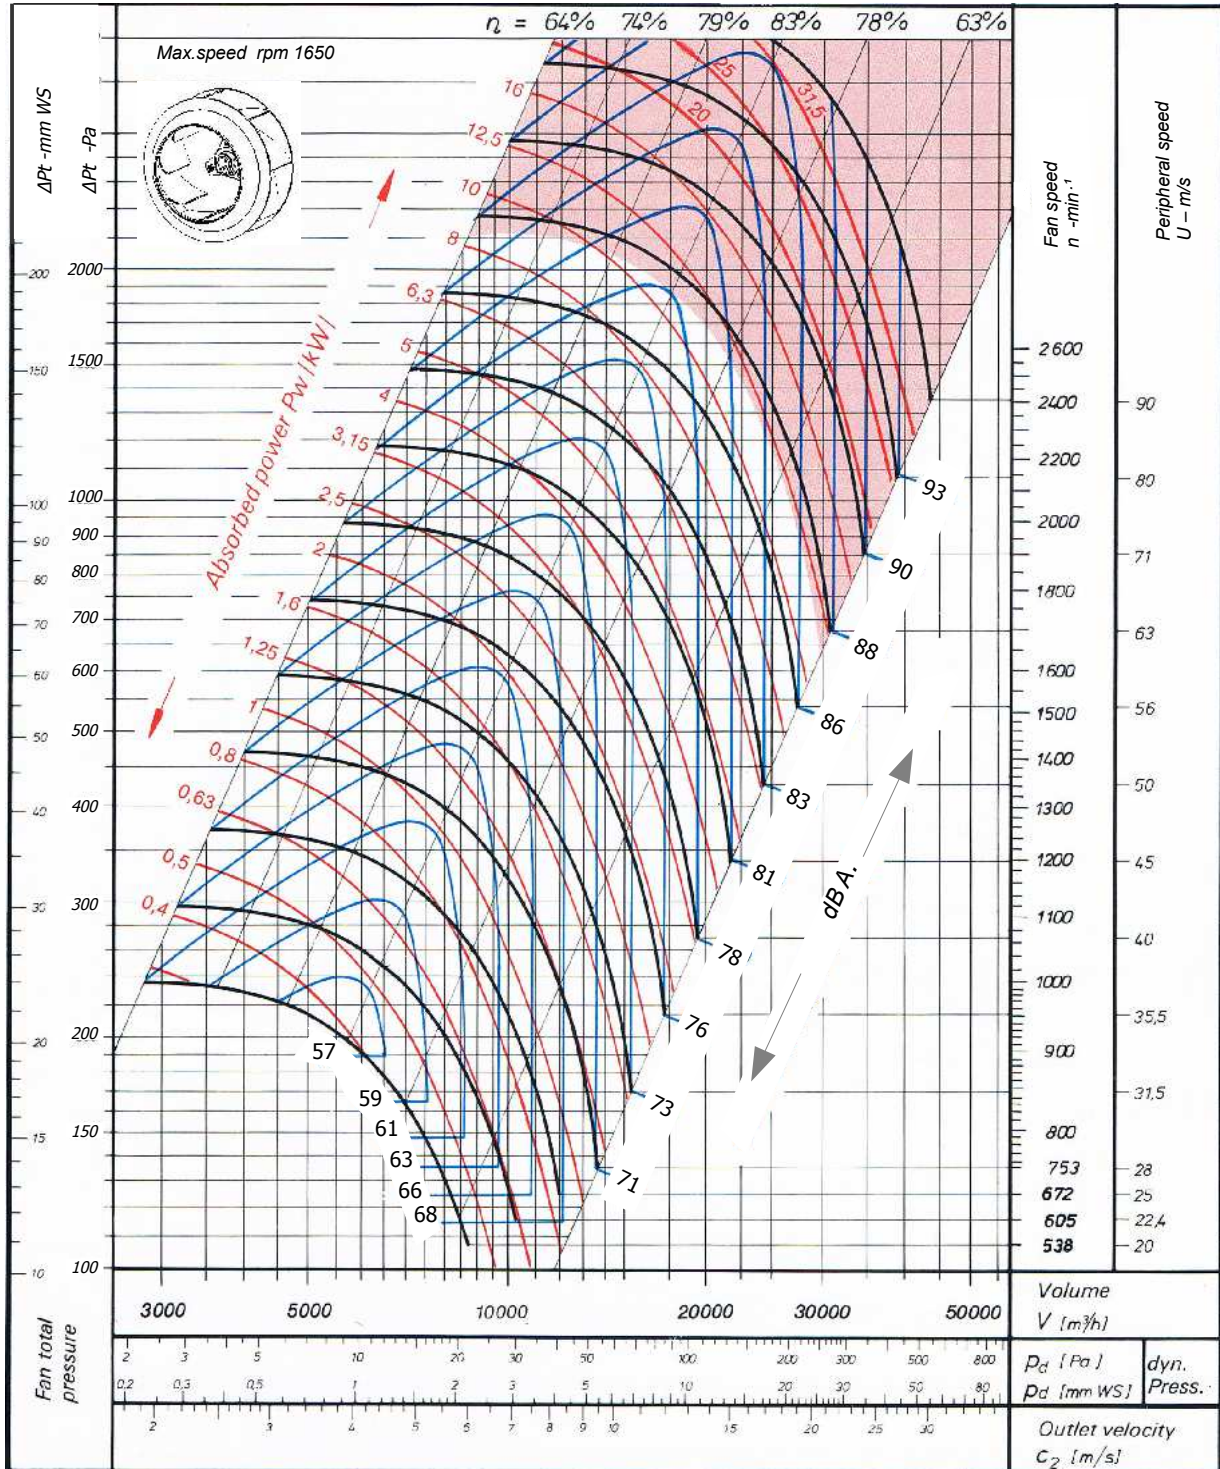

SBC 710 - SP

Single Inlet Centrifugal Fan Backward Curved

סימון:

פרוייקט:

SP: מ"מ (CFM) מק"ש. ספיקה אוויר: מנוע: kW, סל"ד, 400 וולט

DP: מ"מ סבלי"ד מאיץ: מנוע: kW, סל"ד, 400 וולט

TP: מ"מ

SBC 710 - SP

SINGLE INLET-BACKWARD CURVED

10