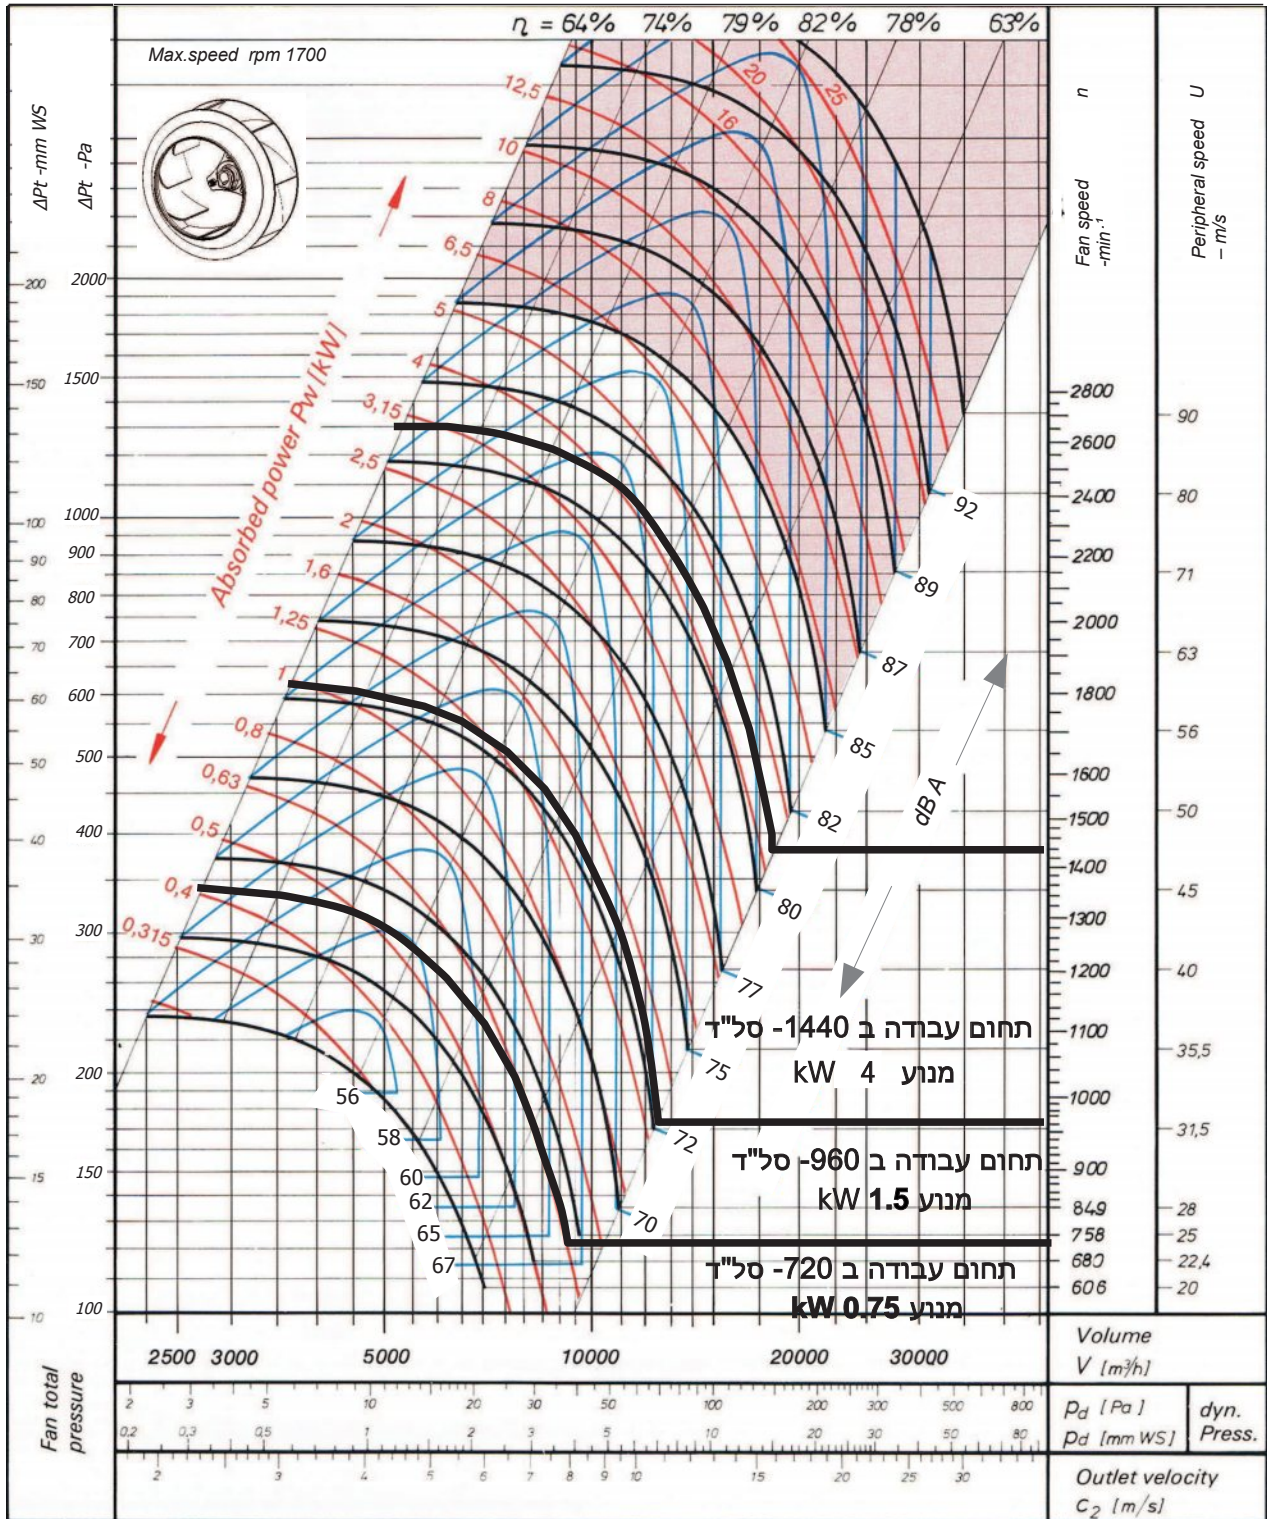

SBC 630 -DD-smoke

Single Inlet Centrifugal Fan Backward Curved -Direct Drive

סימון:

פרויקט:

SP: מ"מ
DP: מ"מ
TP: מ"מ

(CFM) מק"ש.

ספיקה אוויר:

סב"ל"ד מאיץ:

מנוע: _____ kW, _____ סל"ד, 400 וולט

SBC-630-DD-smoke

מפוחים צנטריפוגליים כפות אחורה הנעה ישירה

מבנה מפלדה מגולבנת בגימור טבעי