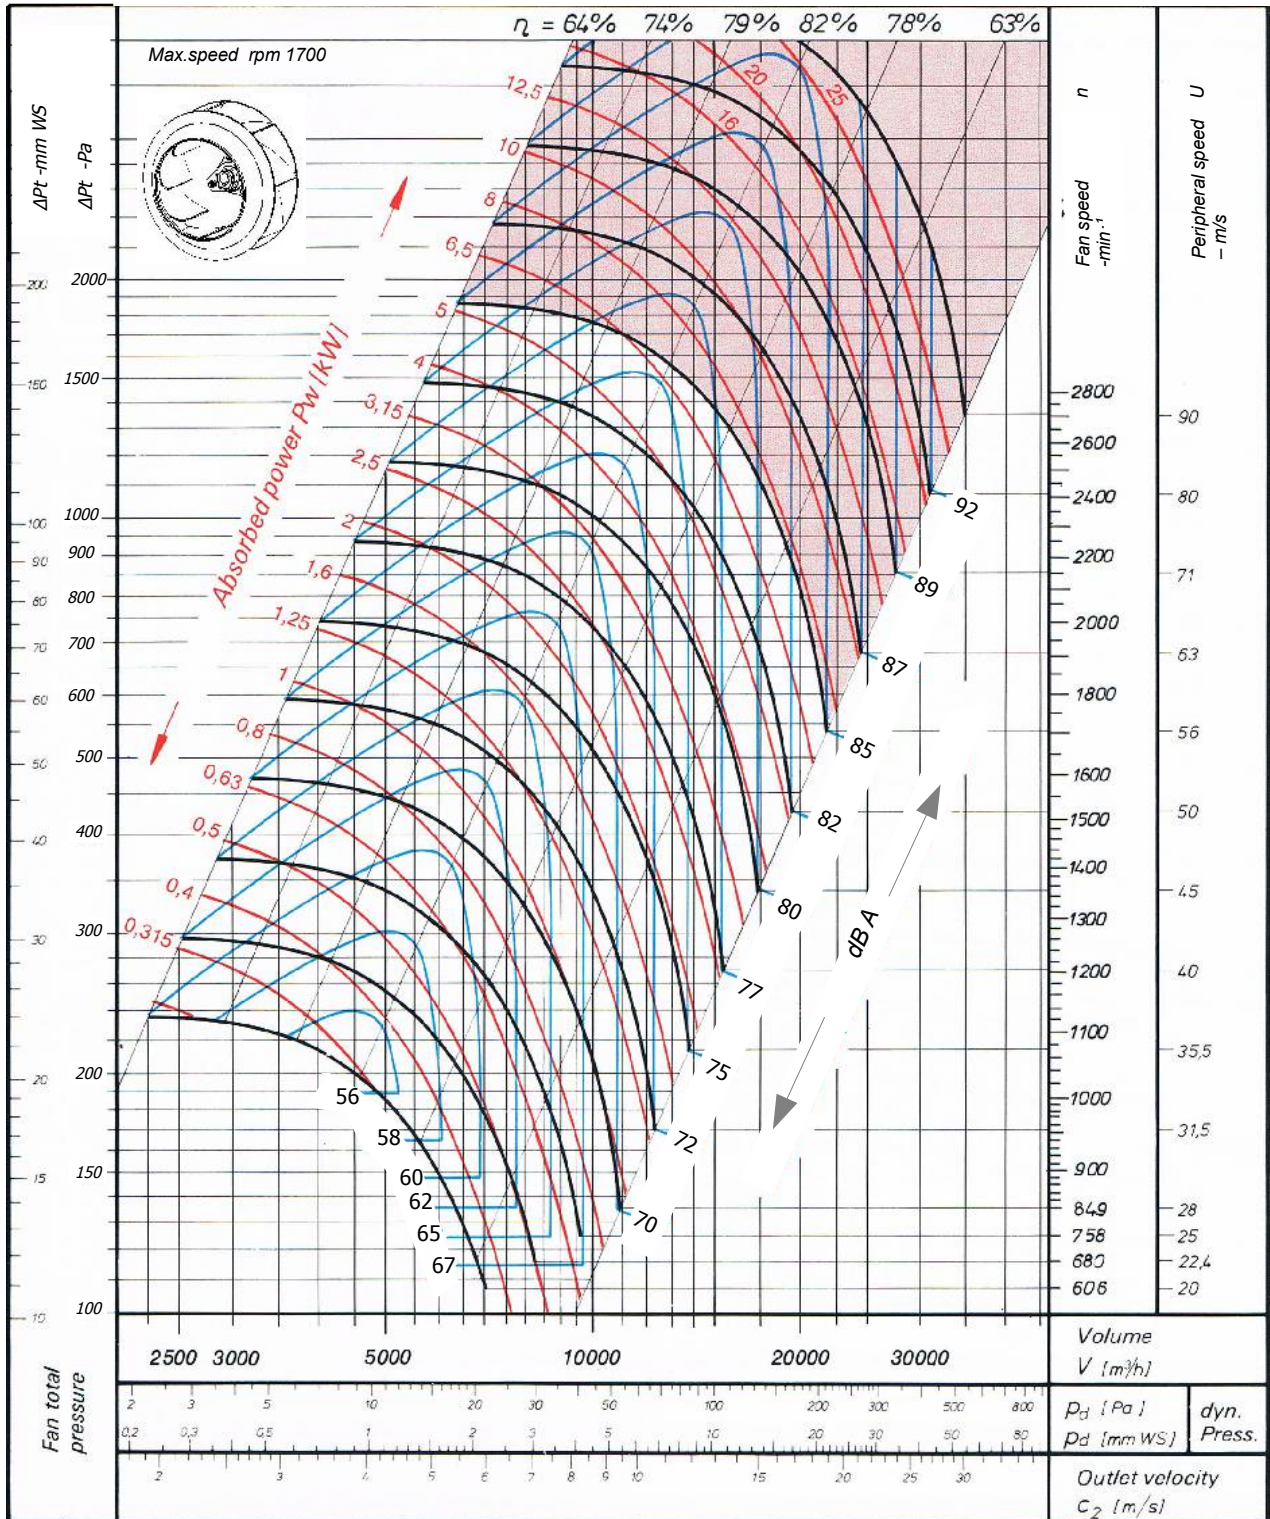

# SBC - 630

## Single Inlet Centrifugal Fan Backward Curved

סימון:

פרויקט:

SP: מ"מ  
 DP: מ"מ  
 TP: מ"מ

(CFM ) מק"ש.

ספיקה אוויר:

סבלי"ד מאיץ:

מנוע: \_\_\_\_\_, kW \_\_\_\_\_, סל"ד, 400 וולט

## SINGLE INLET-BACKWARD CURVED