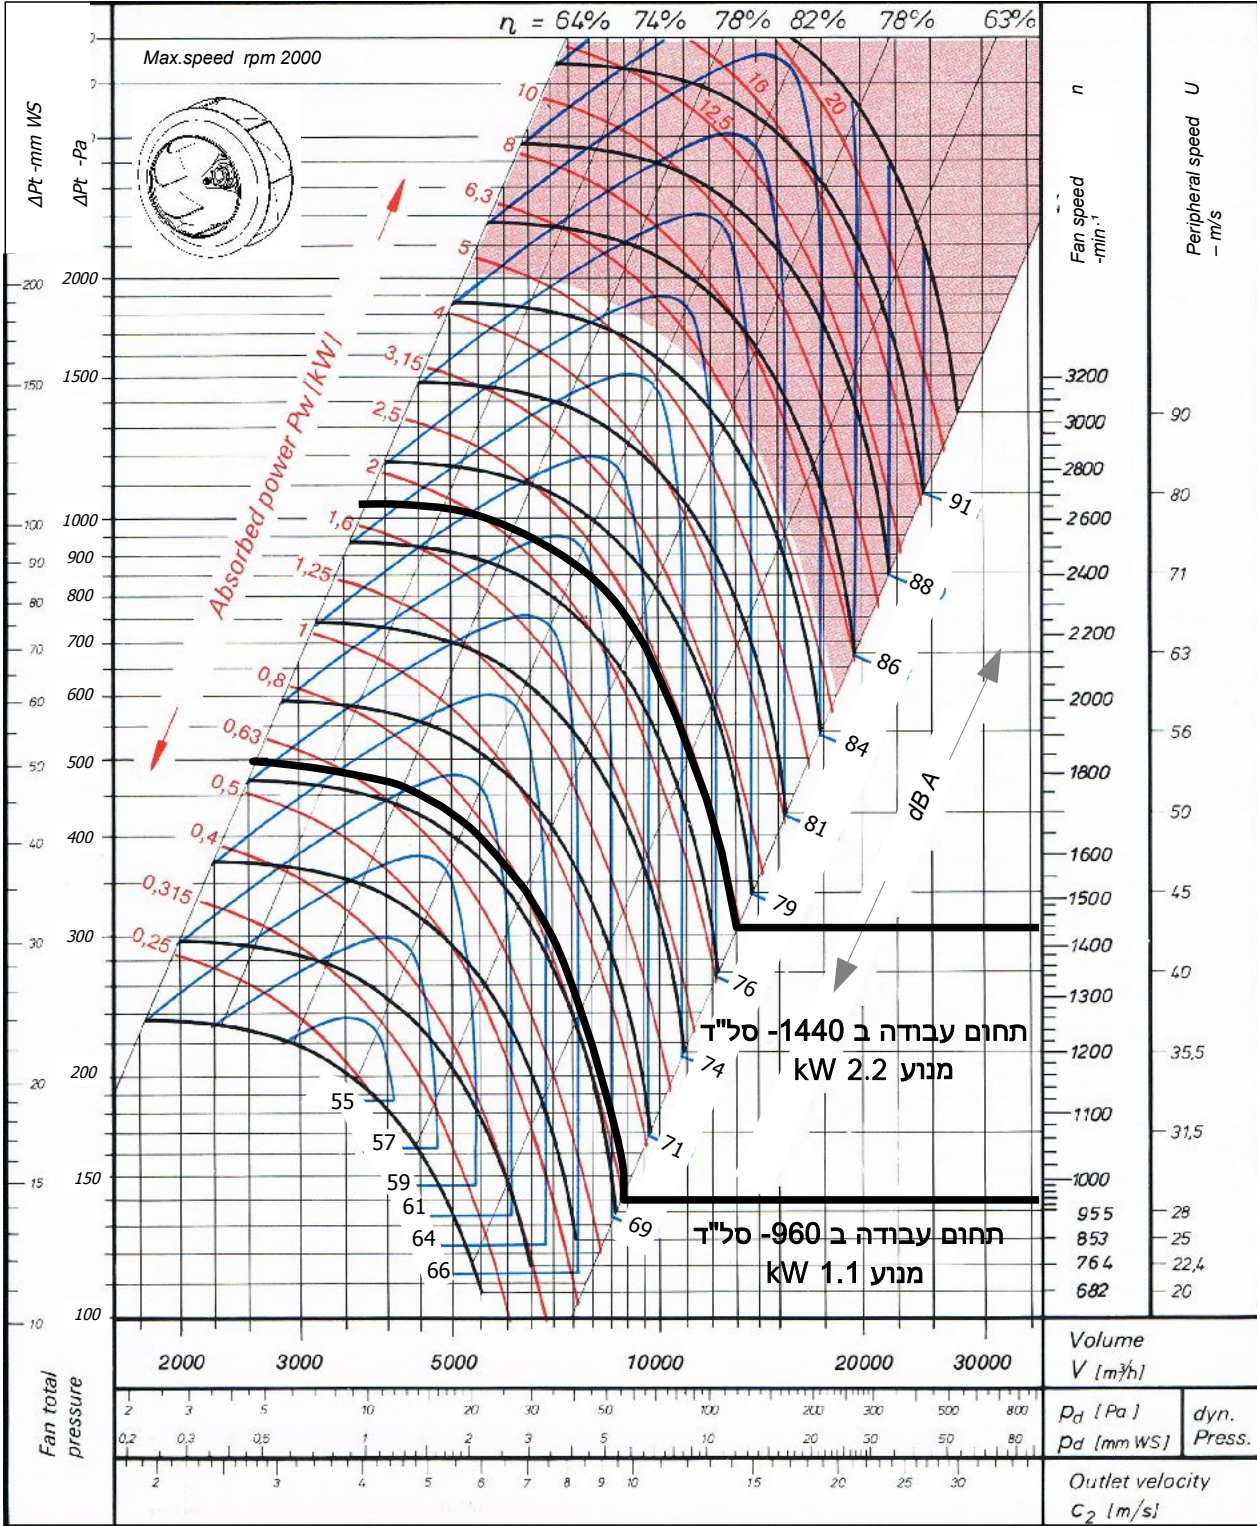

SBC 560 - DD-smoke

Single Inlet Centrifugal Fan Backward Curved -Direct Drive

סימון:

פרוייקט:

SP: מ"מ
DP: מ"מ
TP: מ"מ

(CFM) מק"ש.

ספיקה אוויר:

סבל"ד מאיץ:

מנוע: _____ kW, _____ סל"ד, 400 וולט

SBC-560-DD-smoke

מפוחים צנטריפוגליים כפות אחורה הנעה ישירה
 מבנה מפלדה מגולבנת בגימור טבעי