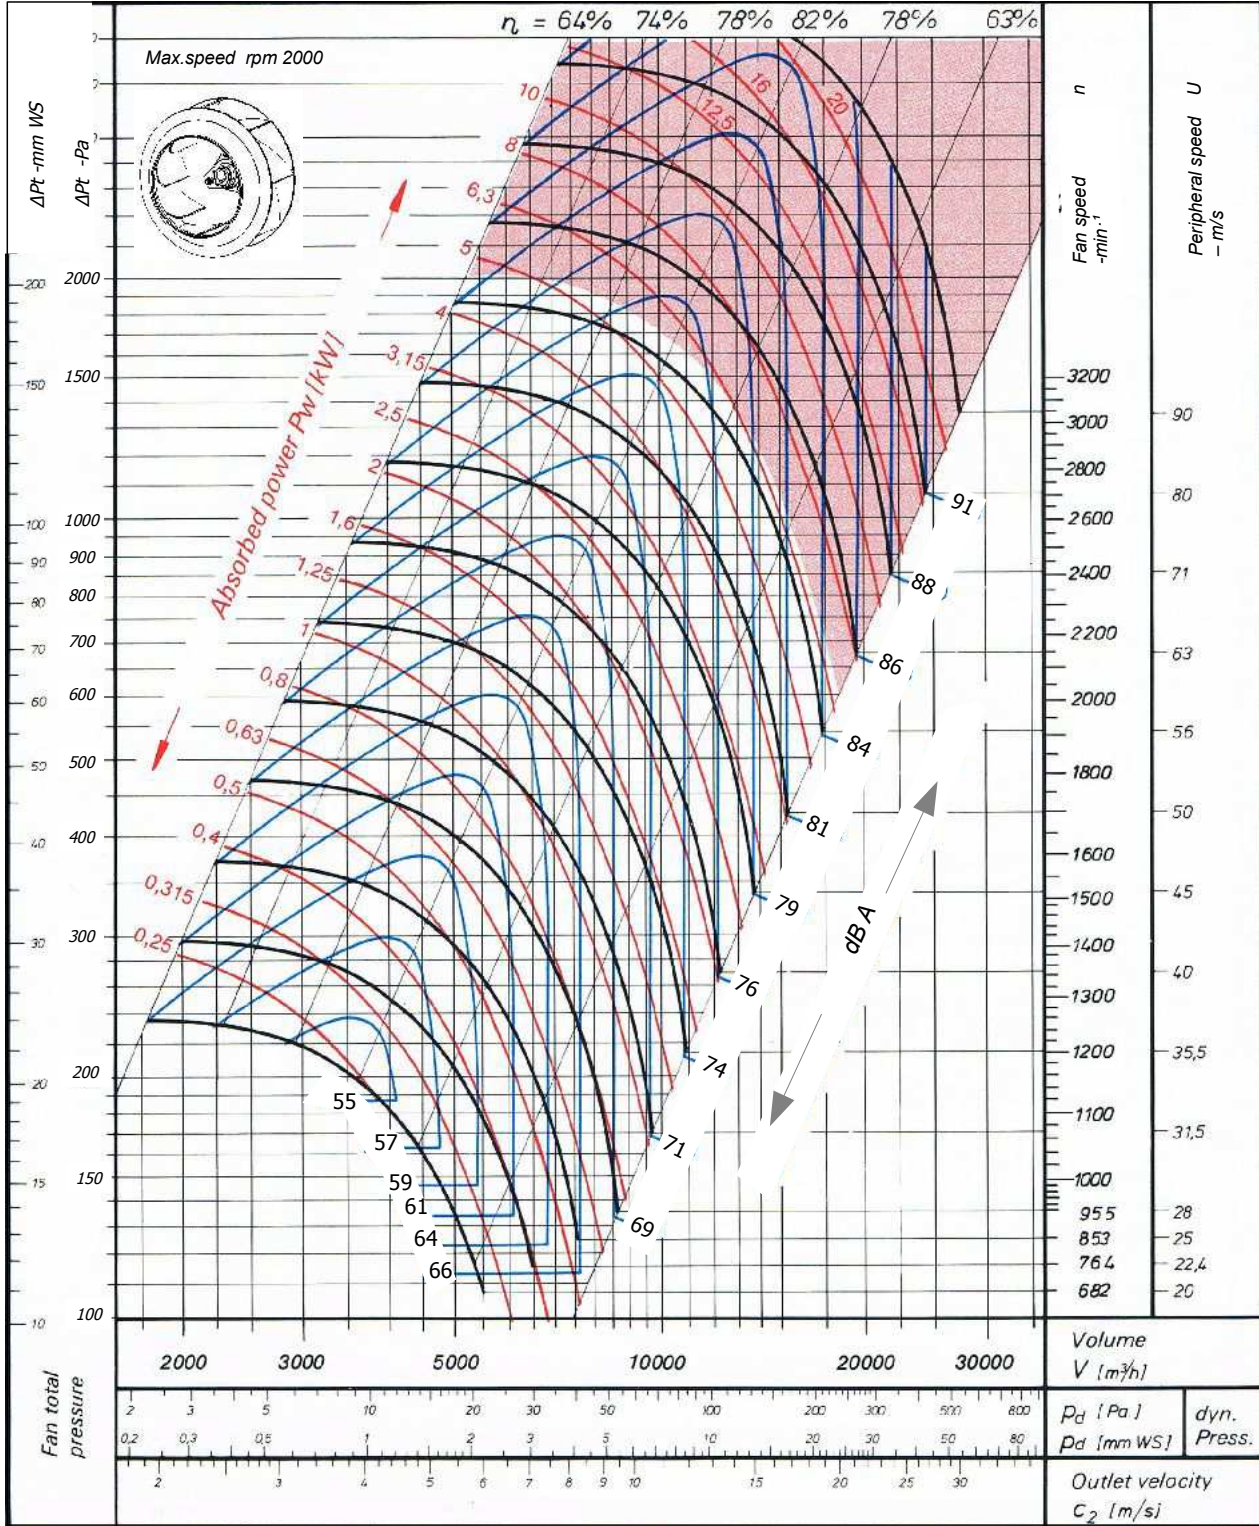

SBC 560

Single Inlet Centrifugal Fan Backward Curved

סימון:

פרויקט:

SP: מ"מ (CFM) מק"ש. ספיקה אוויר: מ"מ
 DP: מ"מ סבל"ד מאיץ: מ"מ
 TP: מ"מ

מנוע: _____ kW, _____ סל"ד, 400 וולט

SBC 560

SINGLE INLET-BACKWARD CURVED