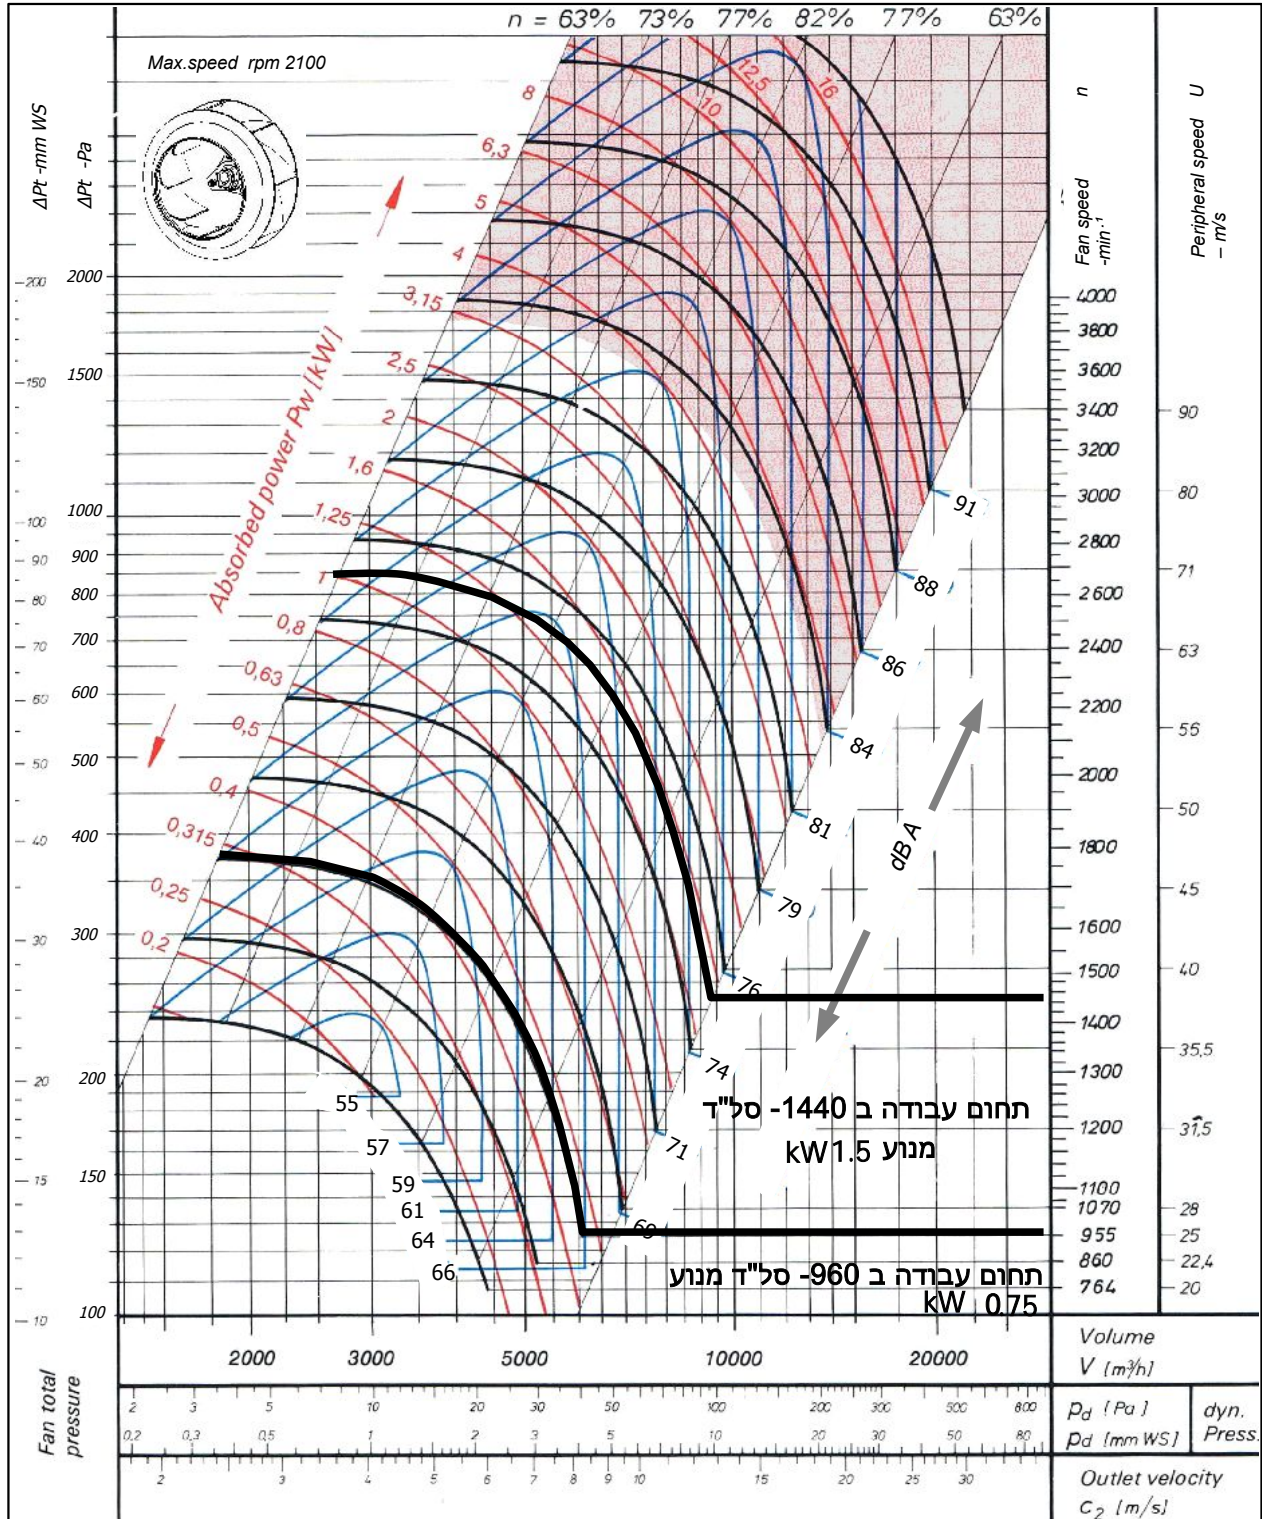

SBC 500 -DD-smoke

Single Inlet Centrifugal Fan Backward Curved -Direct Drive

סימון:

פרייקט:

SP: מ"מ
DP: מ"מ
TP: מ"מ

(CFM) מק"ש.

ספיקה אוויר:

סבל"ד מאיץ:

מנוע: _____, kW _____, סל"ד, 400 וולט

SBC-500-DD-smoke

מפוחים צנטריפוגליים כפות אחורה הנעה ישירה

מבנה מפלדה מגולבנת בגימור טבעי