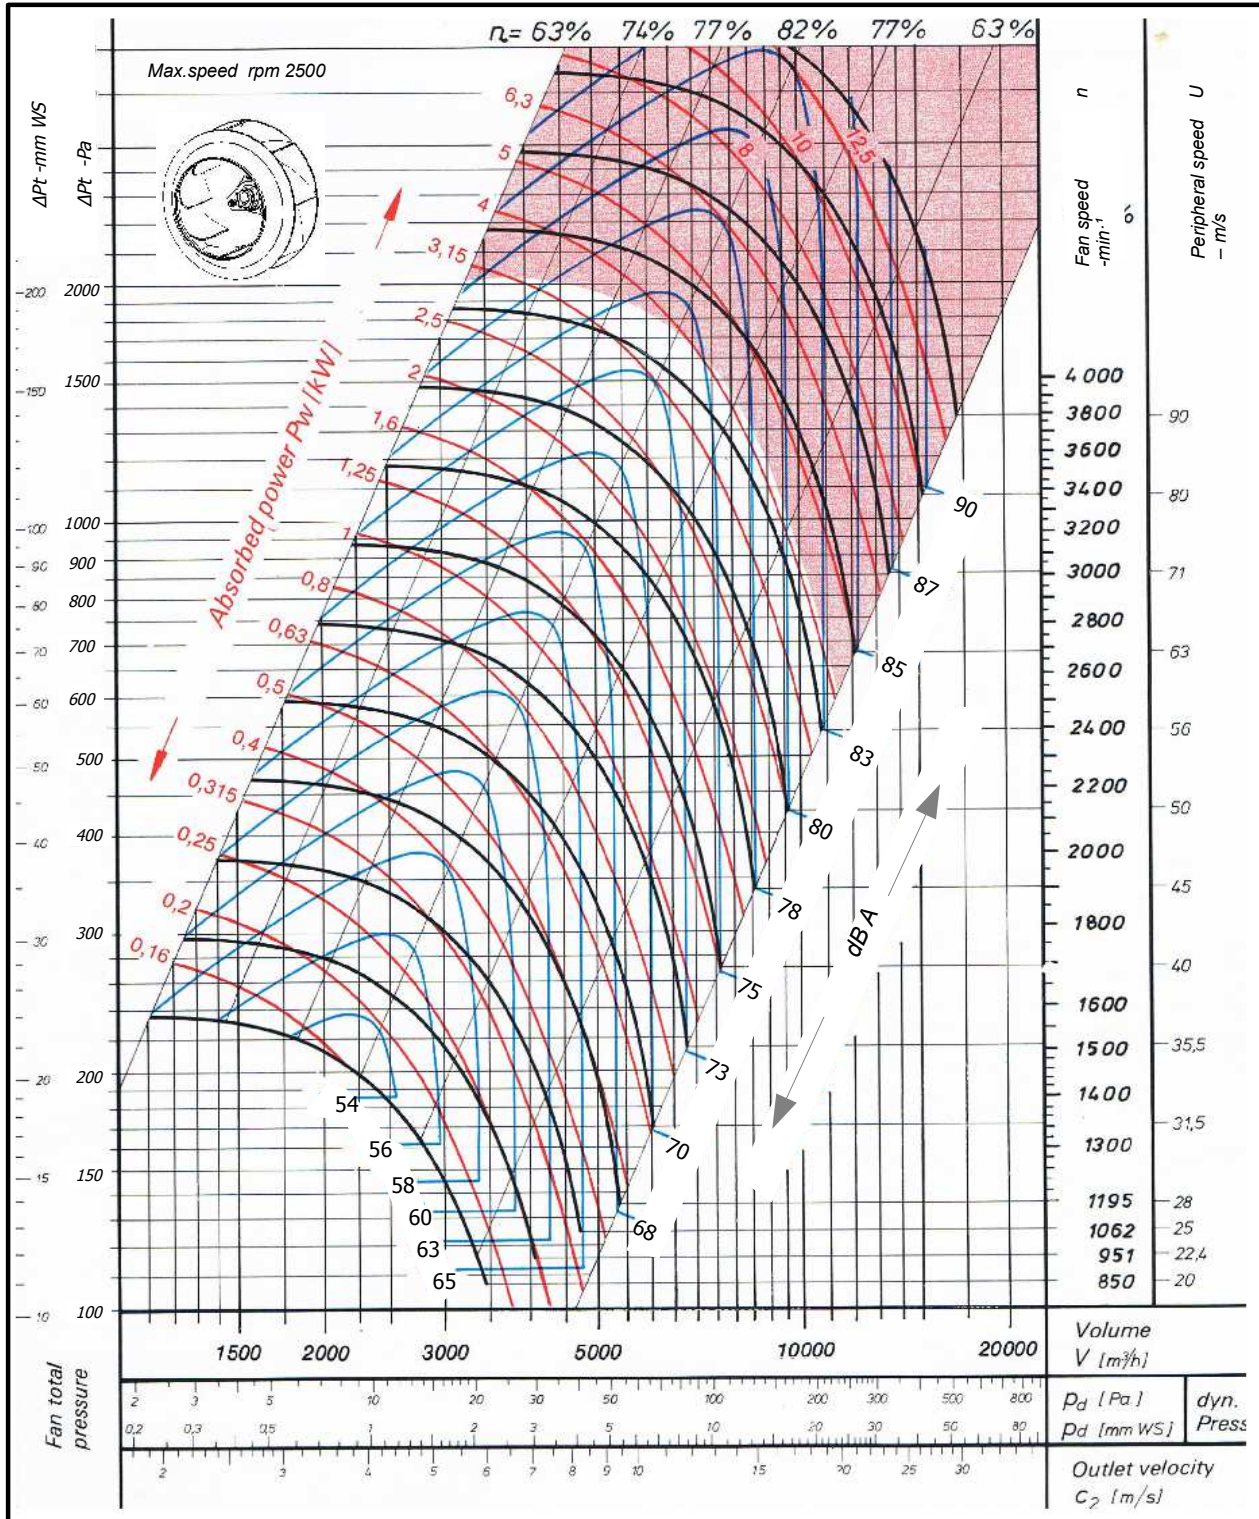

SBC – 450 - SP

Single Inlet Centrifugal Fan Backward Curved

סימון:

פרוייקט:

SP: מ"מ
 DP: מ"מ
 TP: מ"מ

(CFM) מק"ש.

ספיקה אוויר:

סבל"ד מאיץ:

מנוע: _____ kW , סל"ד _____ , 400 וולט

SBC 450 - SP

SINGLE INLET-BACKWARD CURVED