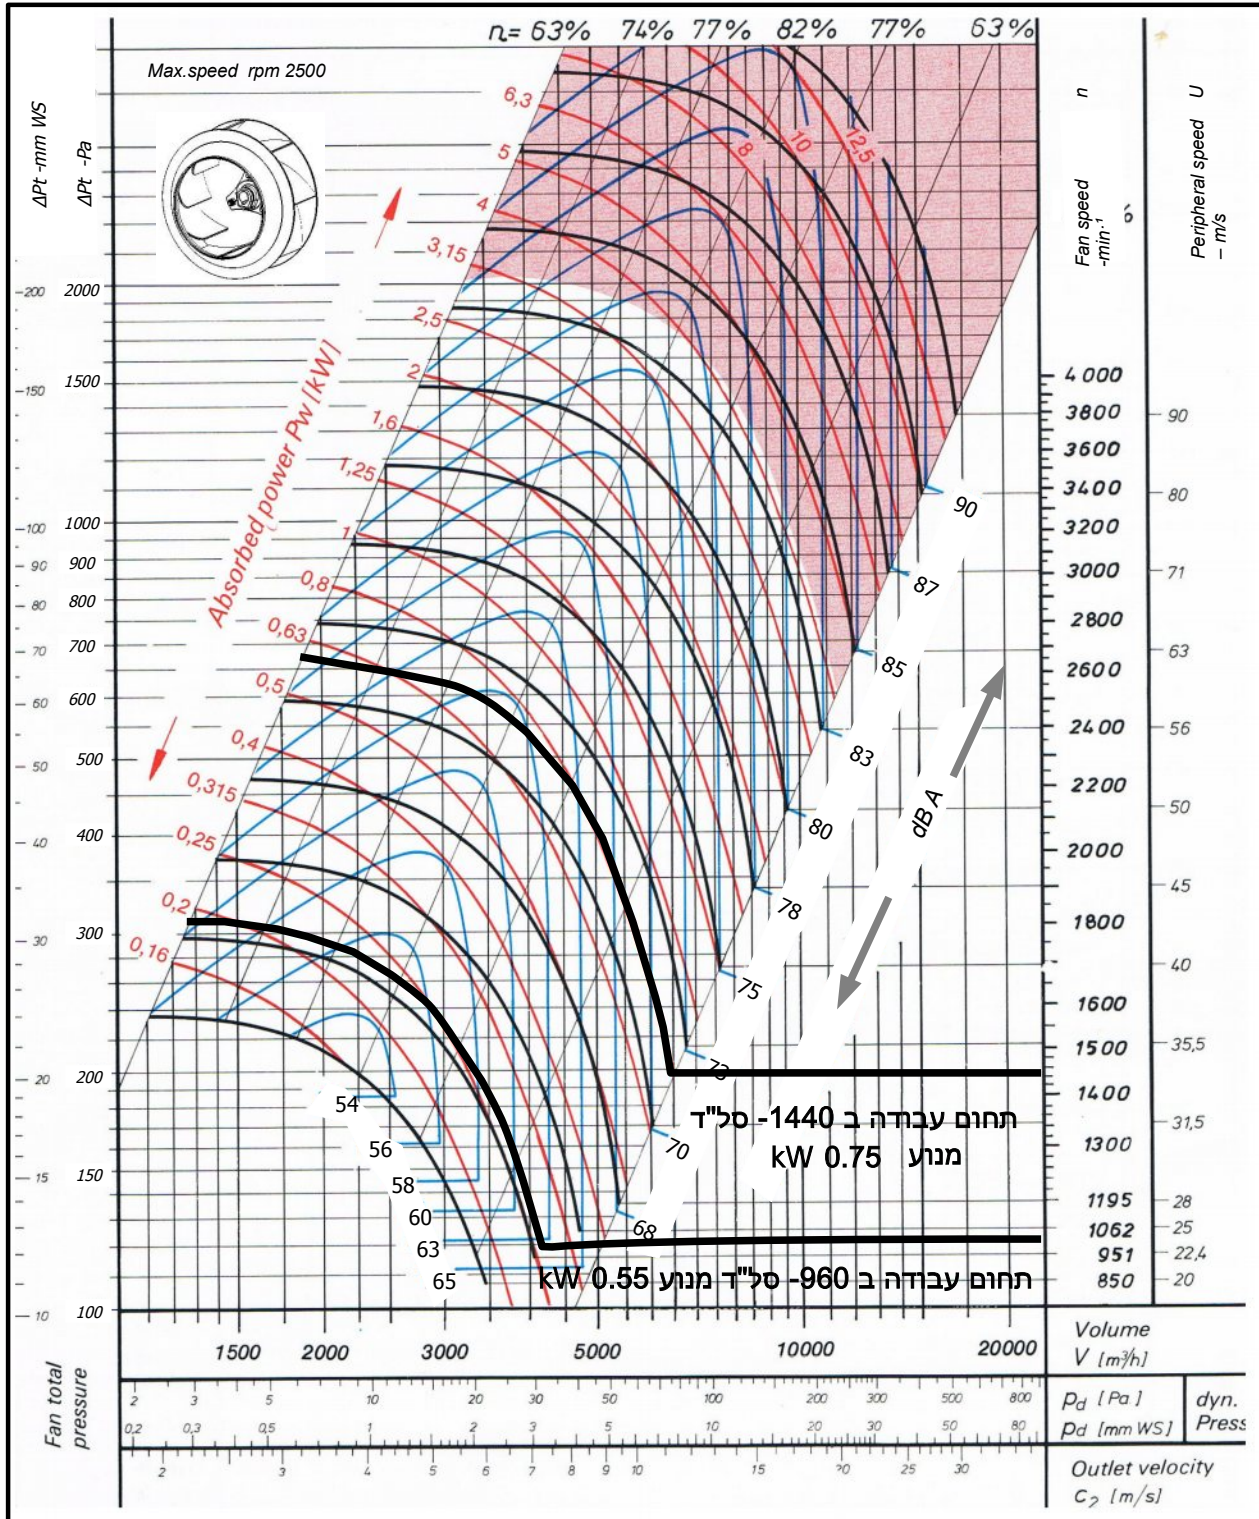

SBC 450 -DD-smoke

Single Inlet Centrifugal Fan Backward Curved -Direct Drive

סימון:

פרוייקט:

SP: מ"מ
DP: מ"מ
TP: מ"מ

(CFM) מק"ש.

ספיקה אוויר:

סב"ל"ד מאיץ:

מנוע: _____ kW, _____ סל"ד, 400 וולט

SBC-450-DD-smoke

מפוחים צנטריפוגליים כפות אחורה הנעה ישירה
מבנה מפלדה מגולבנת בגימור טבעי