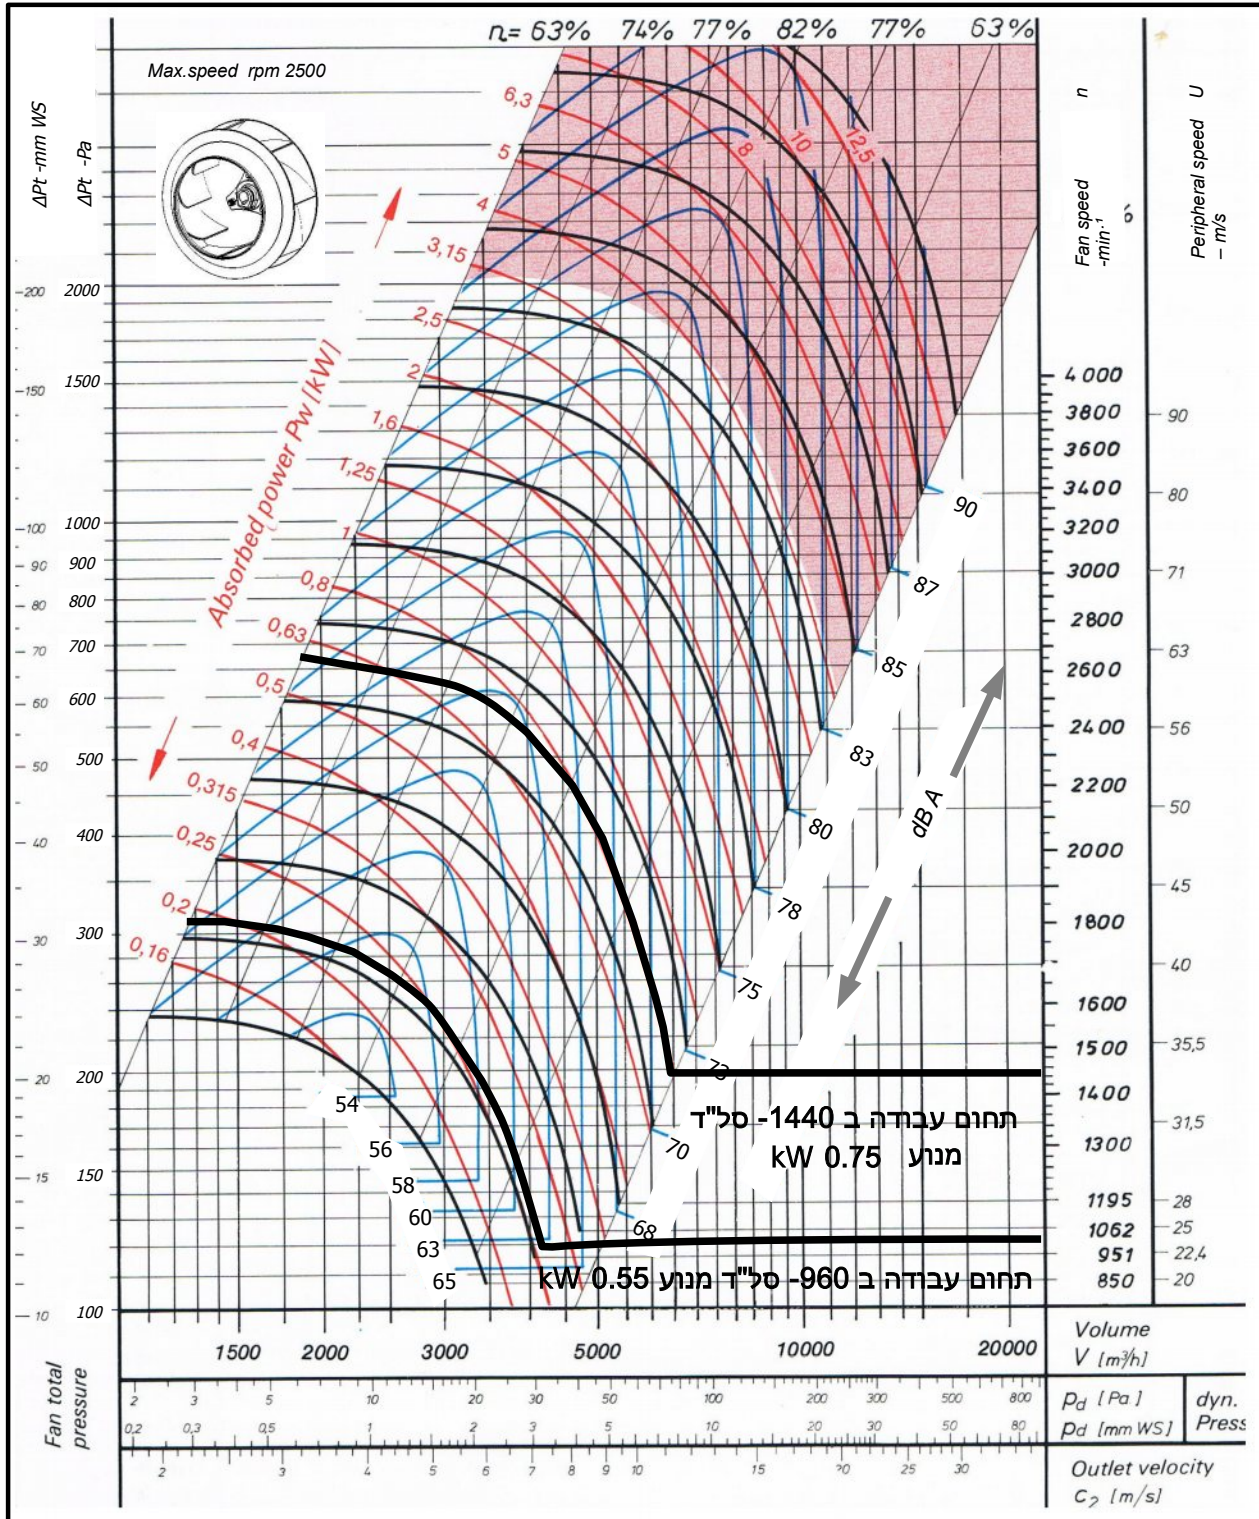

# SBC 450 -DD

Single Inlet Centrifugal Fan Backward Curved -Direct Drive

סימון:

פרוייקט:

SP: מ"מ  
DP: מ"מ  
TP: מ"מ

(CFM ) מק"ש.

ספיקה אוויר:

סב"ל"ד מאיץ:

מנוע: \_\_\_\_\_ kW , \_\_\_\_\_ סל"ד , 400 וולט

# SBC-450-DD