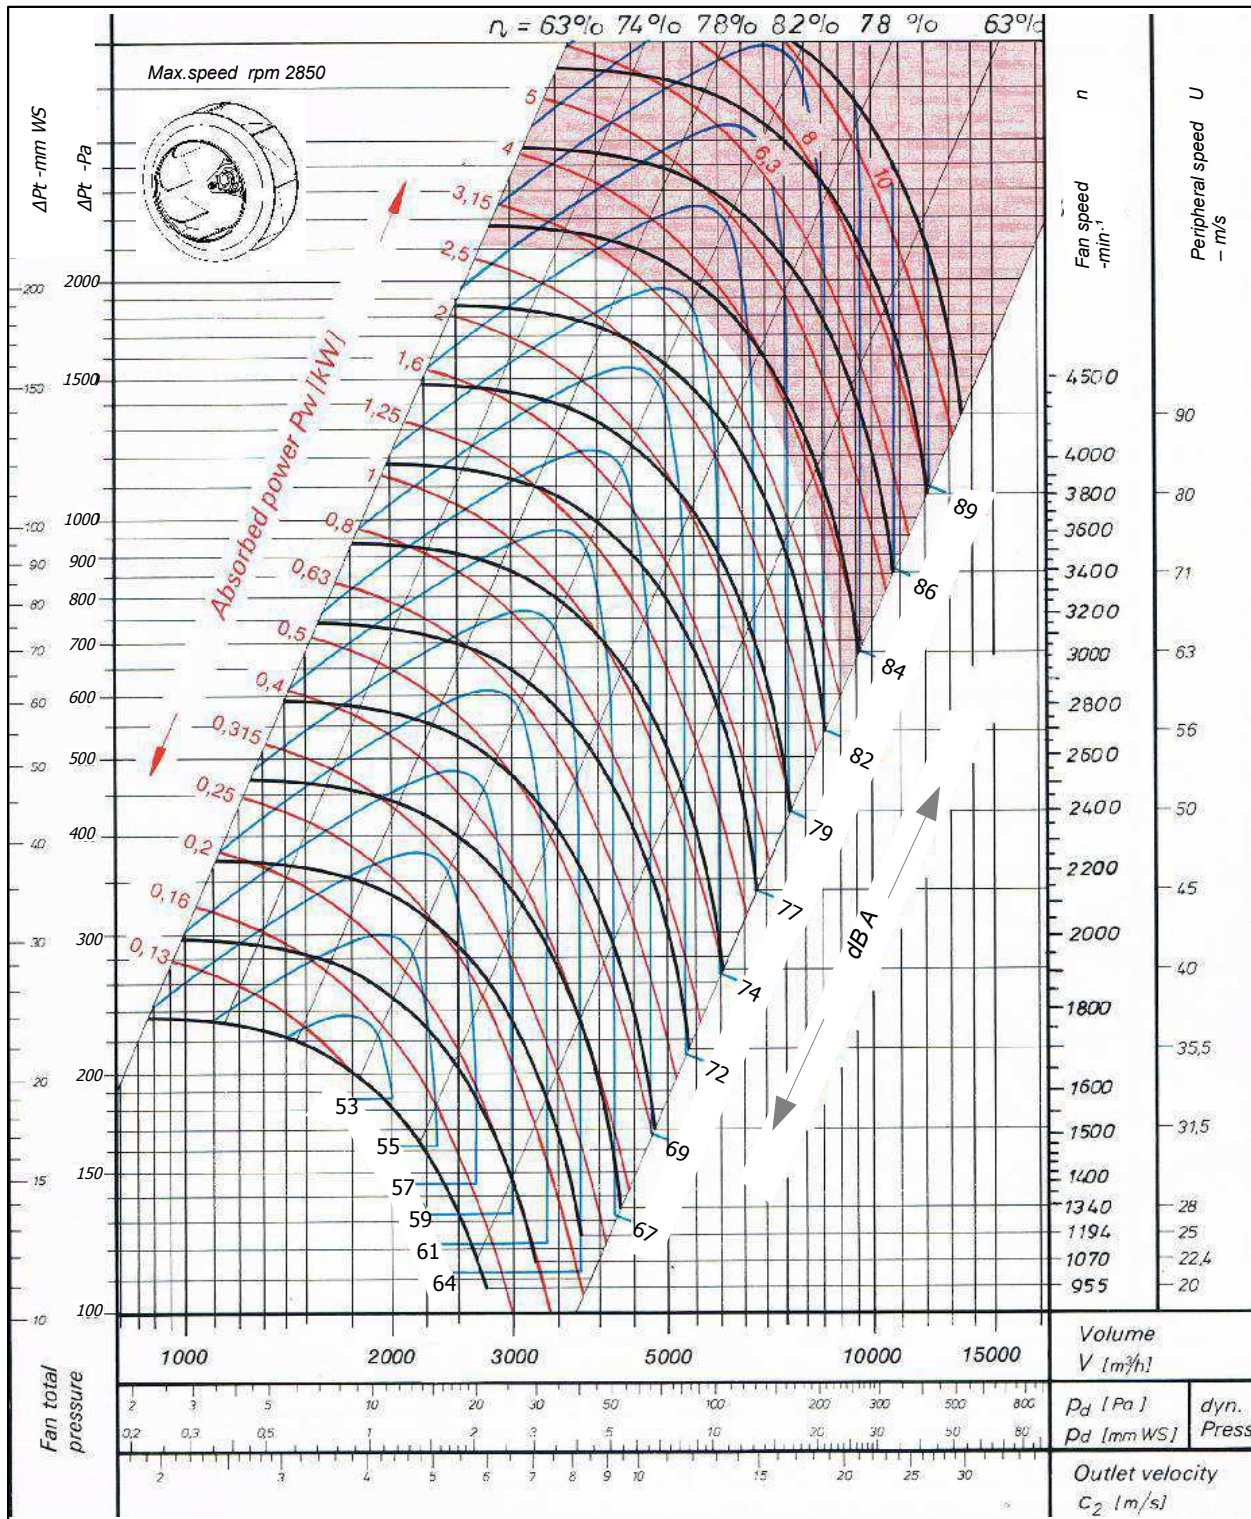

# SBC 400 - SP

## Single Inlet Centrifugal Fan Backward Curved

סימון:

פרוייקט:

SP: מ"מ  
DP: מ"מ  
TP: מ"מ

(CFM) מק"ש.

ספיקה אוויר:

סבל"ד מאיץ:

מנוע: \_\_\_\_\_ kW, סל"ד, 400 וולט

## SINGLE INLET-BACKWARD CURVED