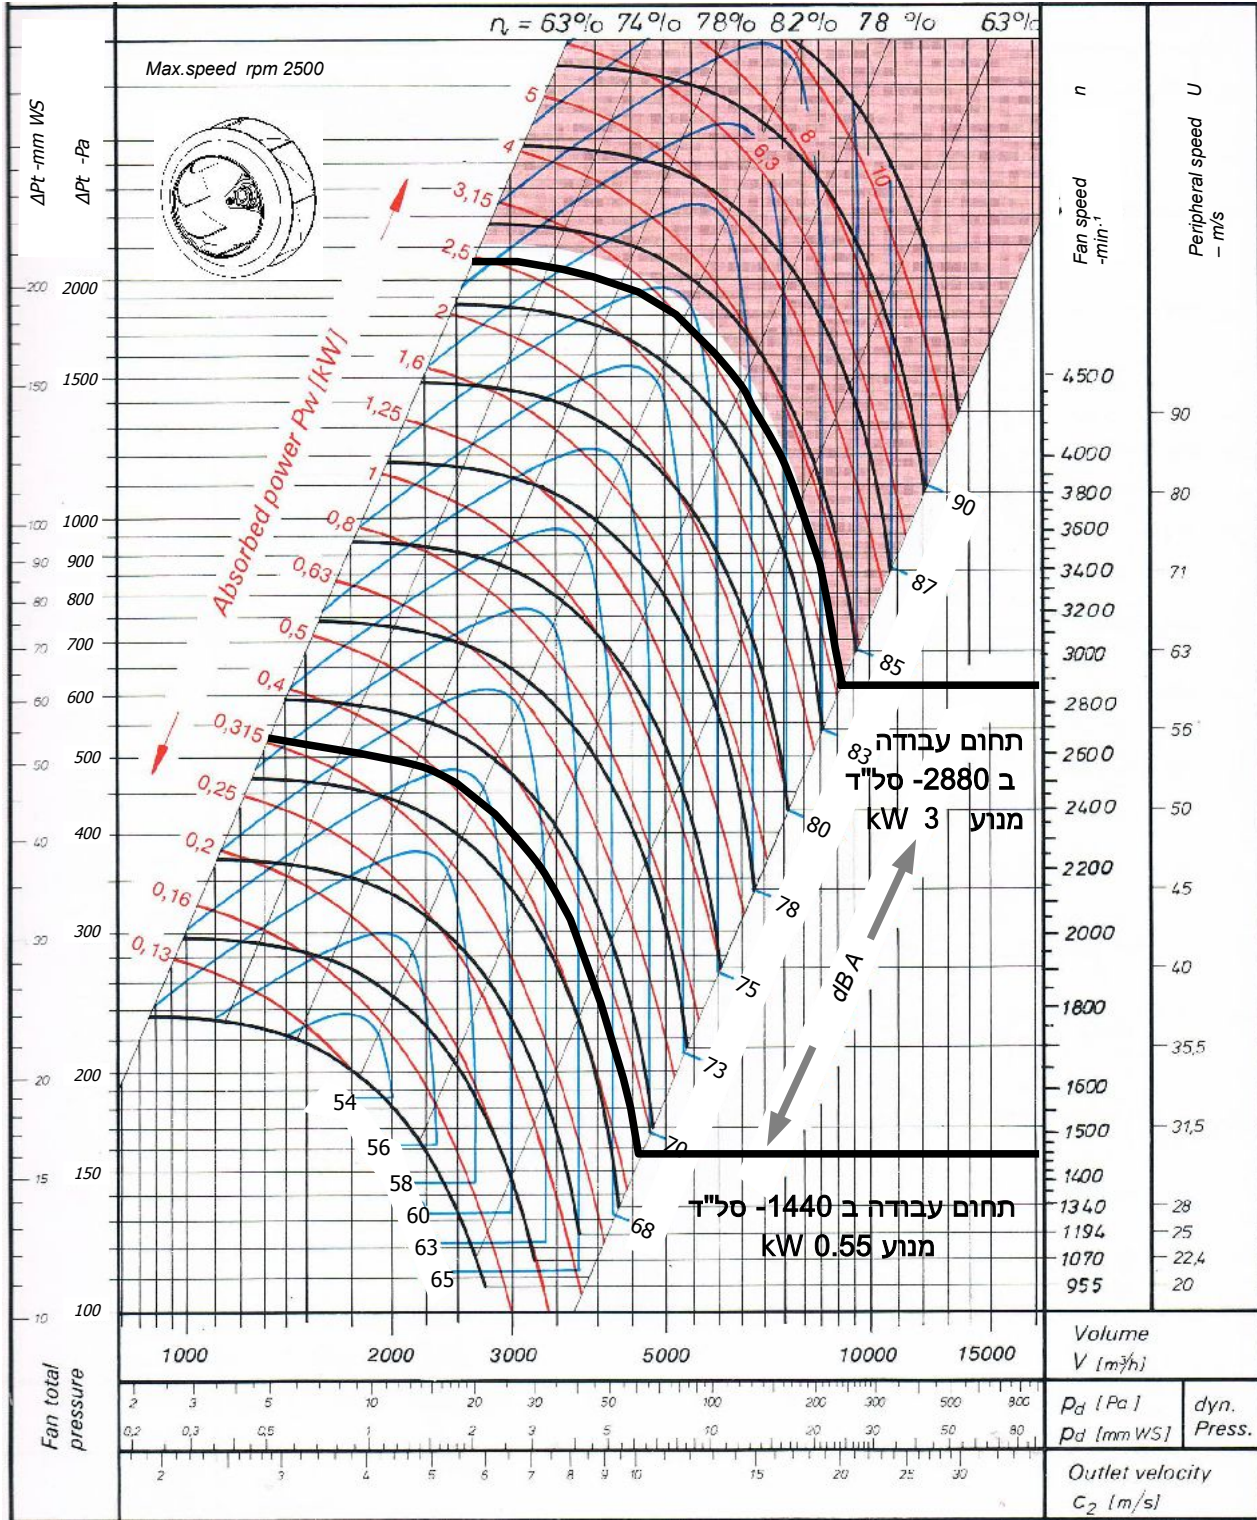

SBC 400 - DD

Single Inlet Centrifugal Fan Backward Curved -Direct Drive

סימון:

פרייקט:

SP: מ"מ
DP: מ"מ
TP: מ"מ

מק"ש. (CFM)

ספיקה אוויר:

סב"ד מאיץ:

מנוע: _____, kW _____, סל"ד, 400 וולט

SBC-400-DD