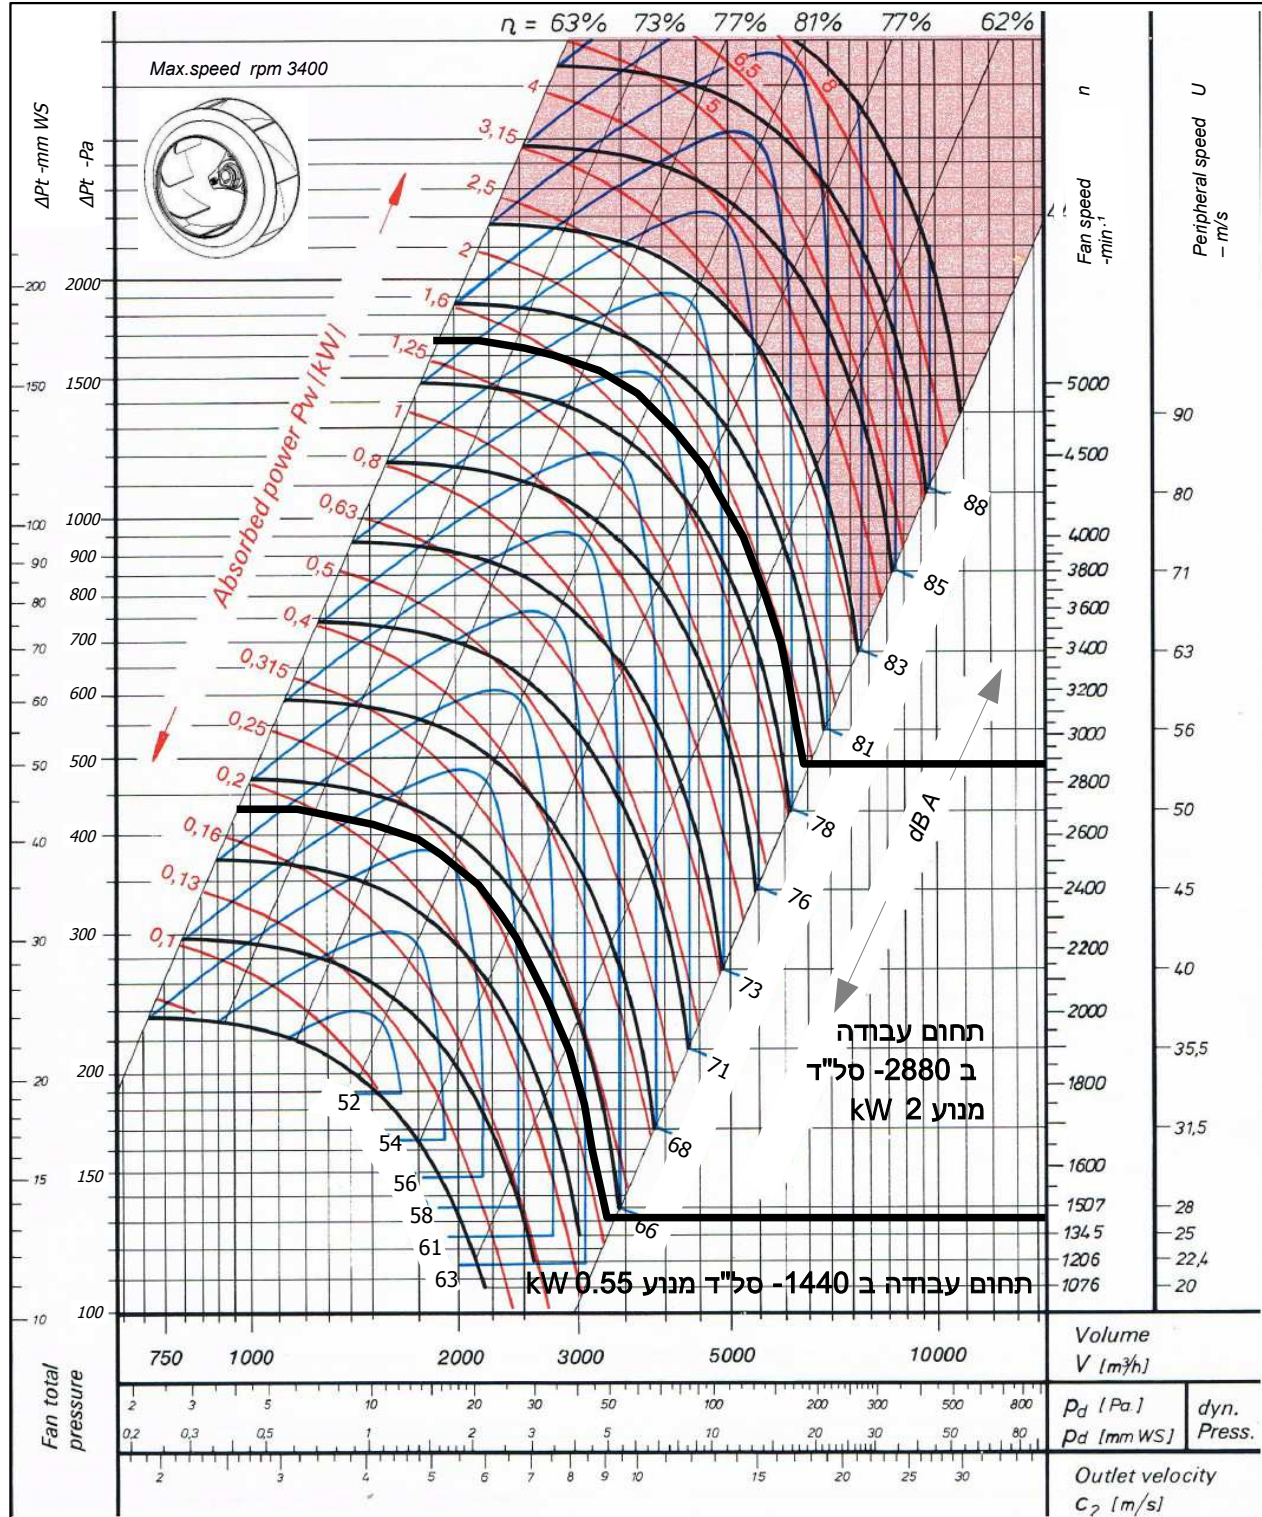

SBC 355 - DD

Single Inlet Centrifugal Fan Backward Curved -Direct Drive

סימון:

פרייקט:

SP: מ"מ
DP: מ"מ
TP: מ"מ

מק"ש. (CFM)

ספיקה אוויר:
סבלי"ד מאיץ:

מנוע: _____ kW, _____ סל"ד, 400 וולט

SBC-355-DD