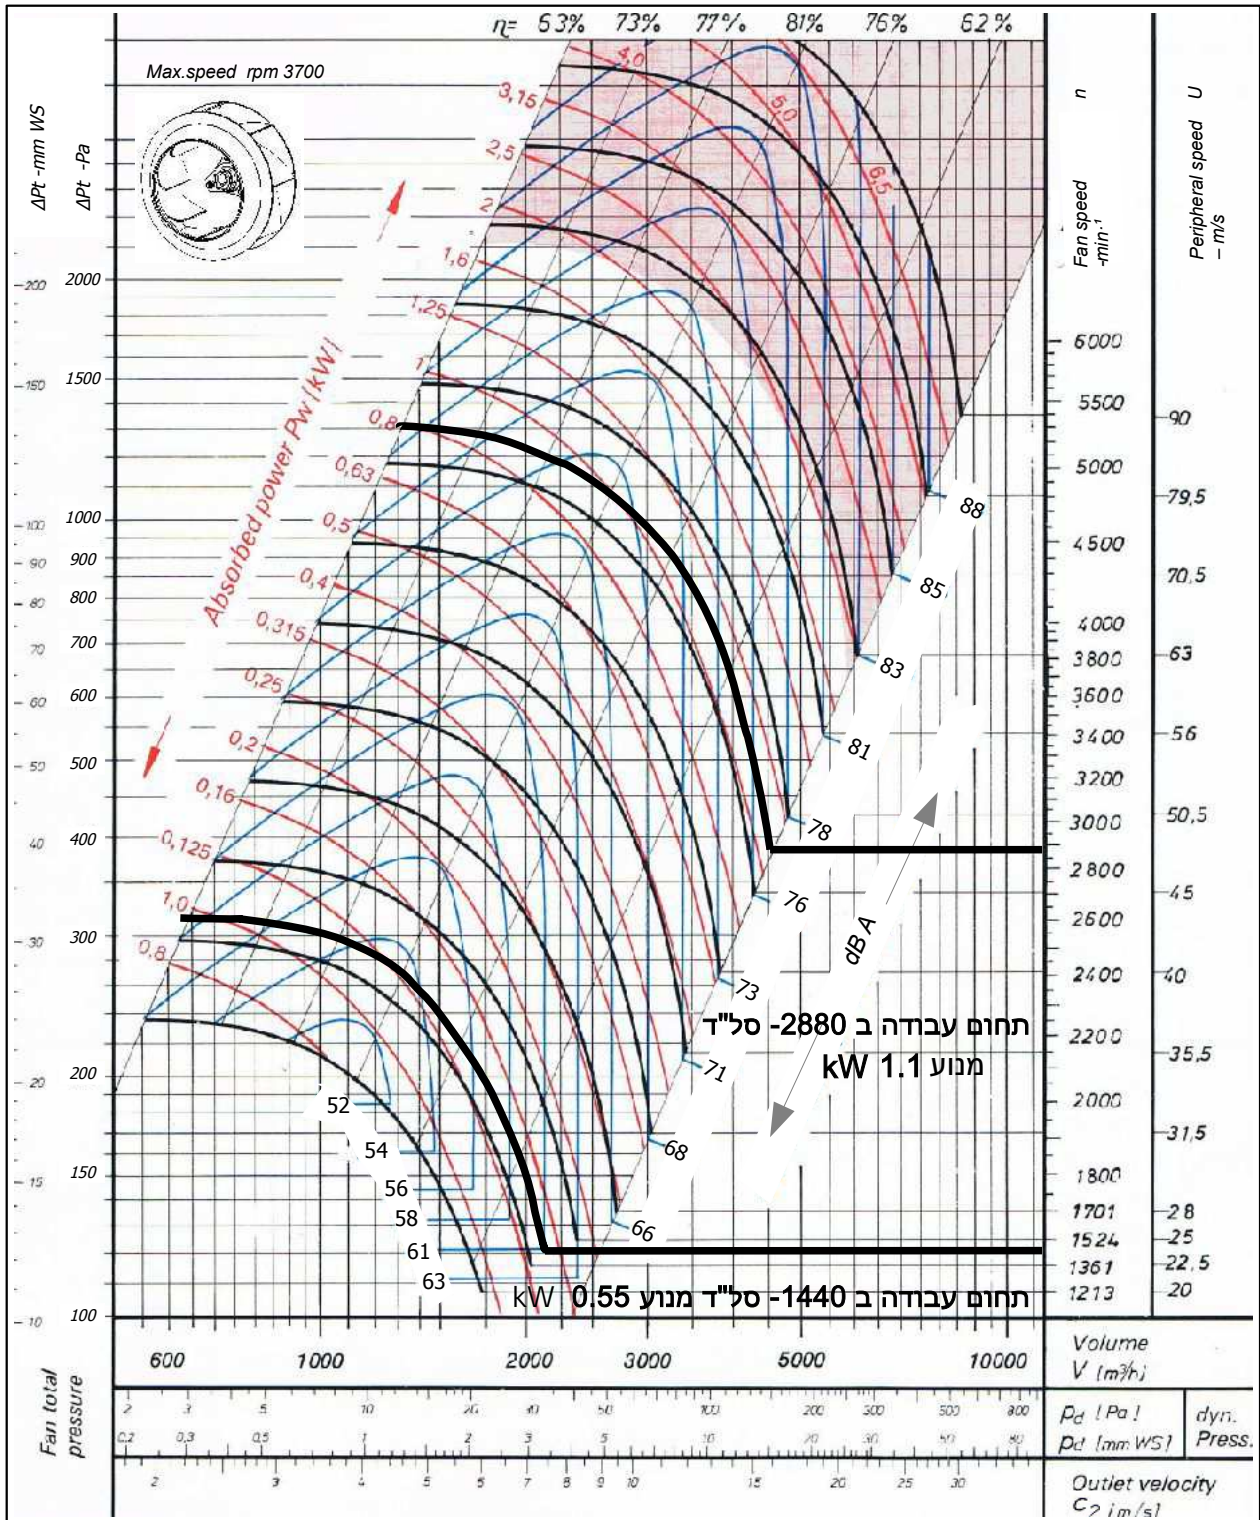

SBC 315 - DD

Single Inlet Centrifugal Fan Backward Curved -Direct Drive

סימון:

פרויקט:

SP: מ"מ
DP: מ"מ
TP: מ"מ

(CFM) מק"ש.

ספיקה אוויר:

סב"ד מאיץ:

מנוע: kW _____, סל"ד, 400 וולט

SBC-315-DD