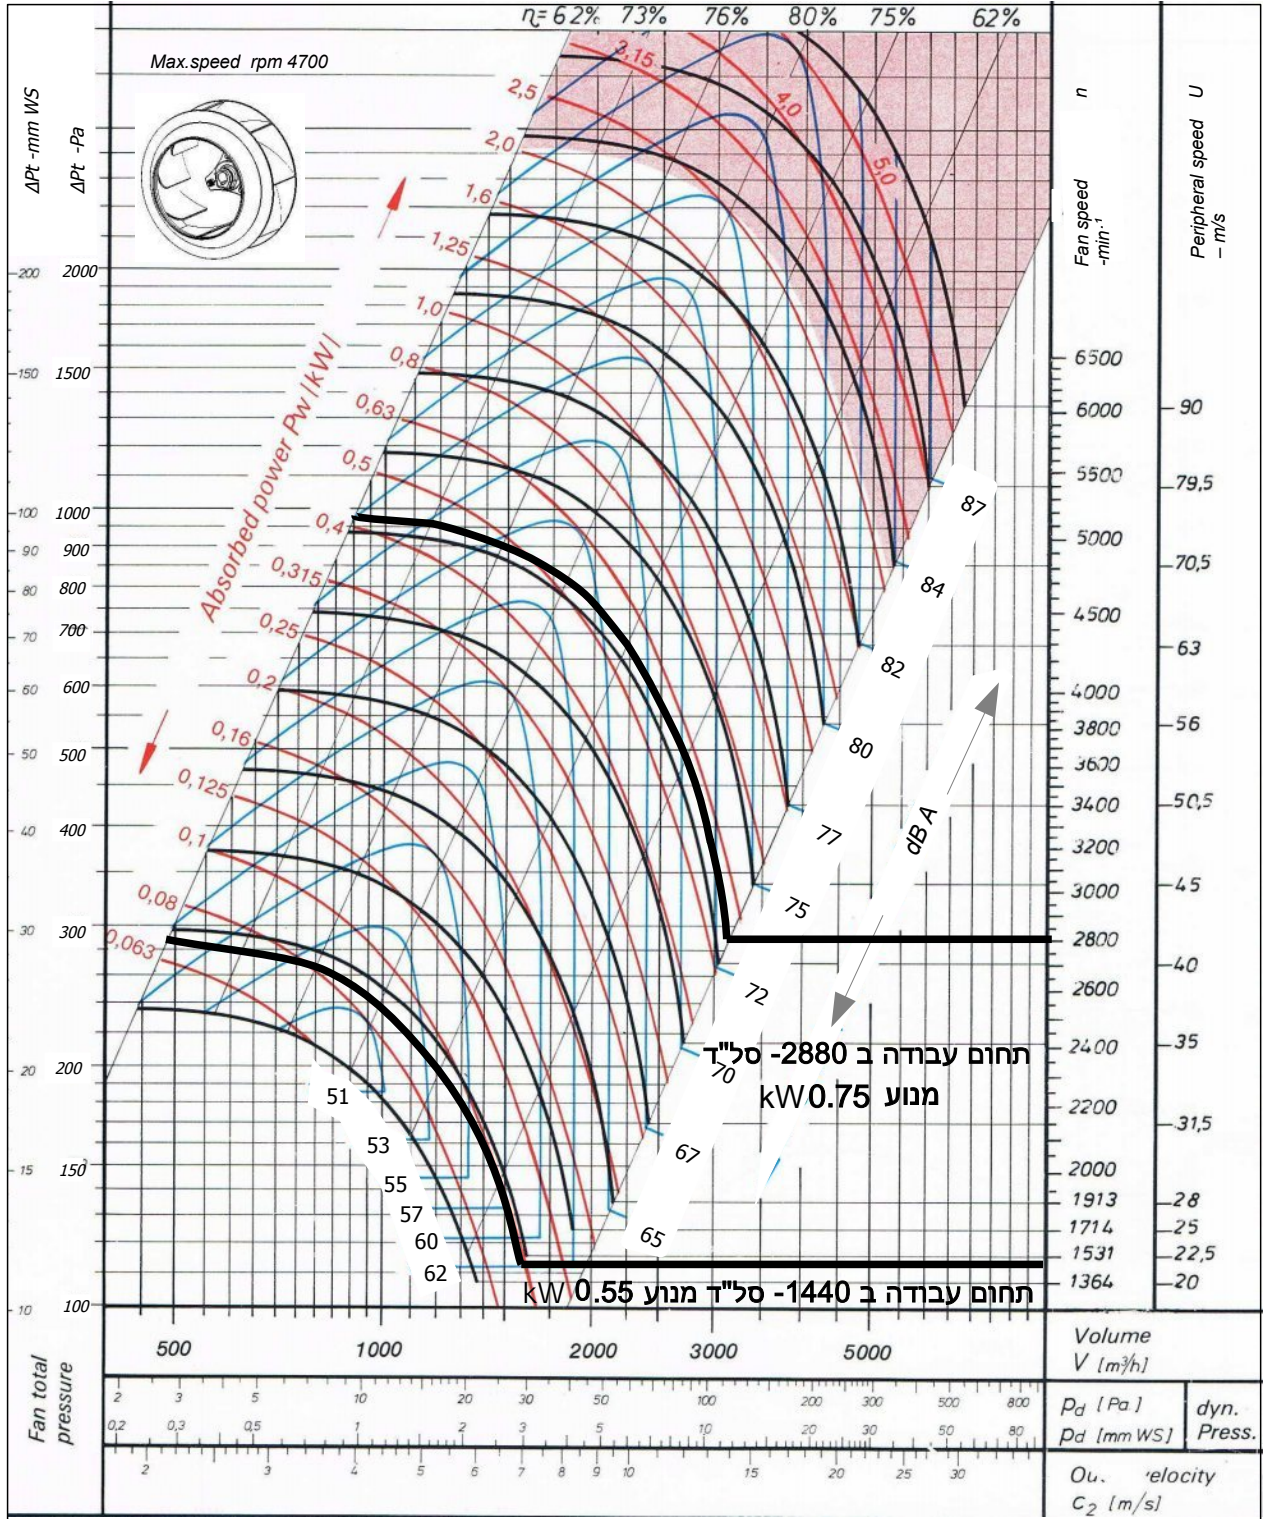

SBC 280 - DD - SMOKE

Single Inlet Centrifugal Fan Backward Curved -Direct Drive

סימון:

פרויקט:

SP: מ"מ (CFM) מק"ש. ספיקה אוויר: מ"מ

DP: מ"מ סבל"ד מאיץ: מ"מ

TP: מ"מ מנוע: _____, kW _____, 400 וולט

SBC-280-DD-SMOKE

מפוחים צנטריפוגליים כפות אחורה הנעה ישירה

מבנה מפלדה מגולבנת בגימור טבעי