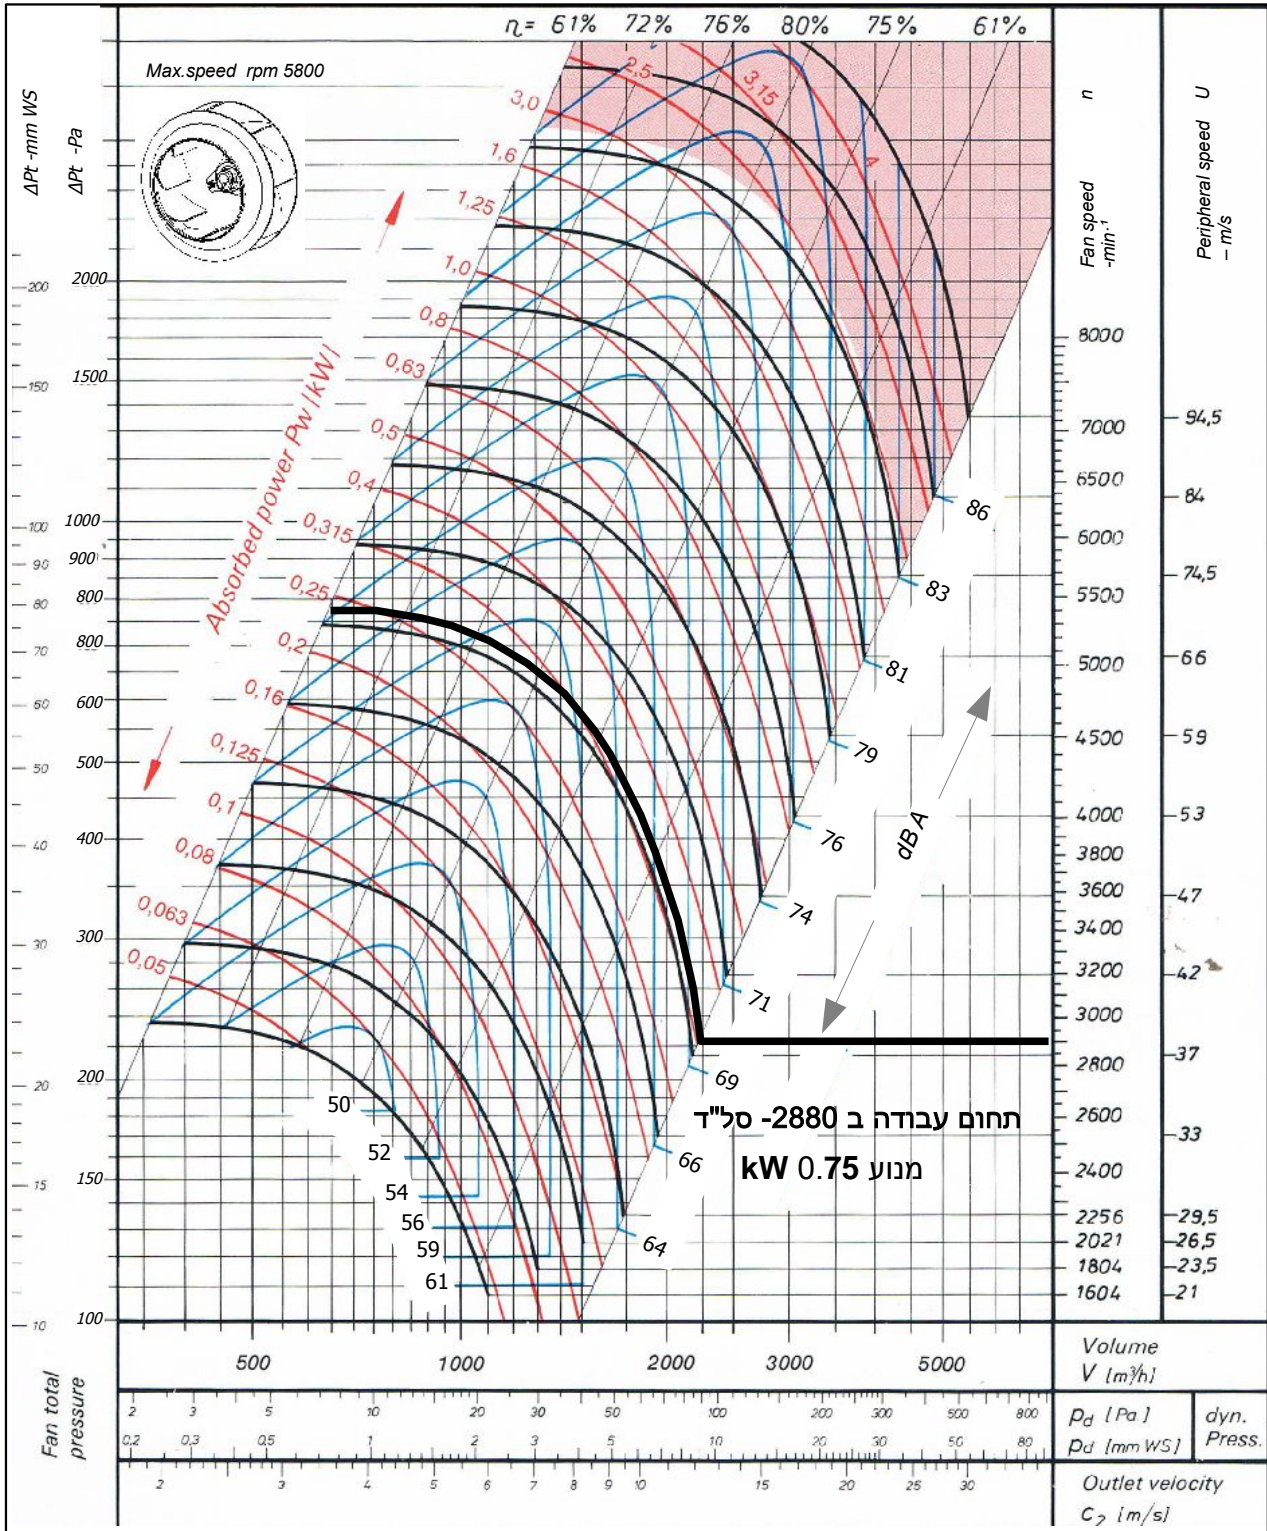

SBC 250 - DD- SMOKE

Single Inlet Centrifugal Fan Backward Curved -Direct Drive

סימון:

פרייקט:

SP: מ"מ
DP: מ"מ
TP: מ"מ

(CFM) מק"ש.

ספיקה אוויר:

סבל"ד מאיץ:

מנוע: _____, kW _____, סל"ד, 400 וולט

SBC-250-DD-SMOKE

מפוחים צנטריפוגליים כפות אחורה הנעה ישירה

מבנה מפלדה מגולבנת בגימור טבעי