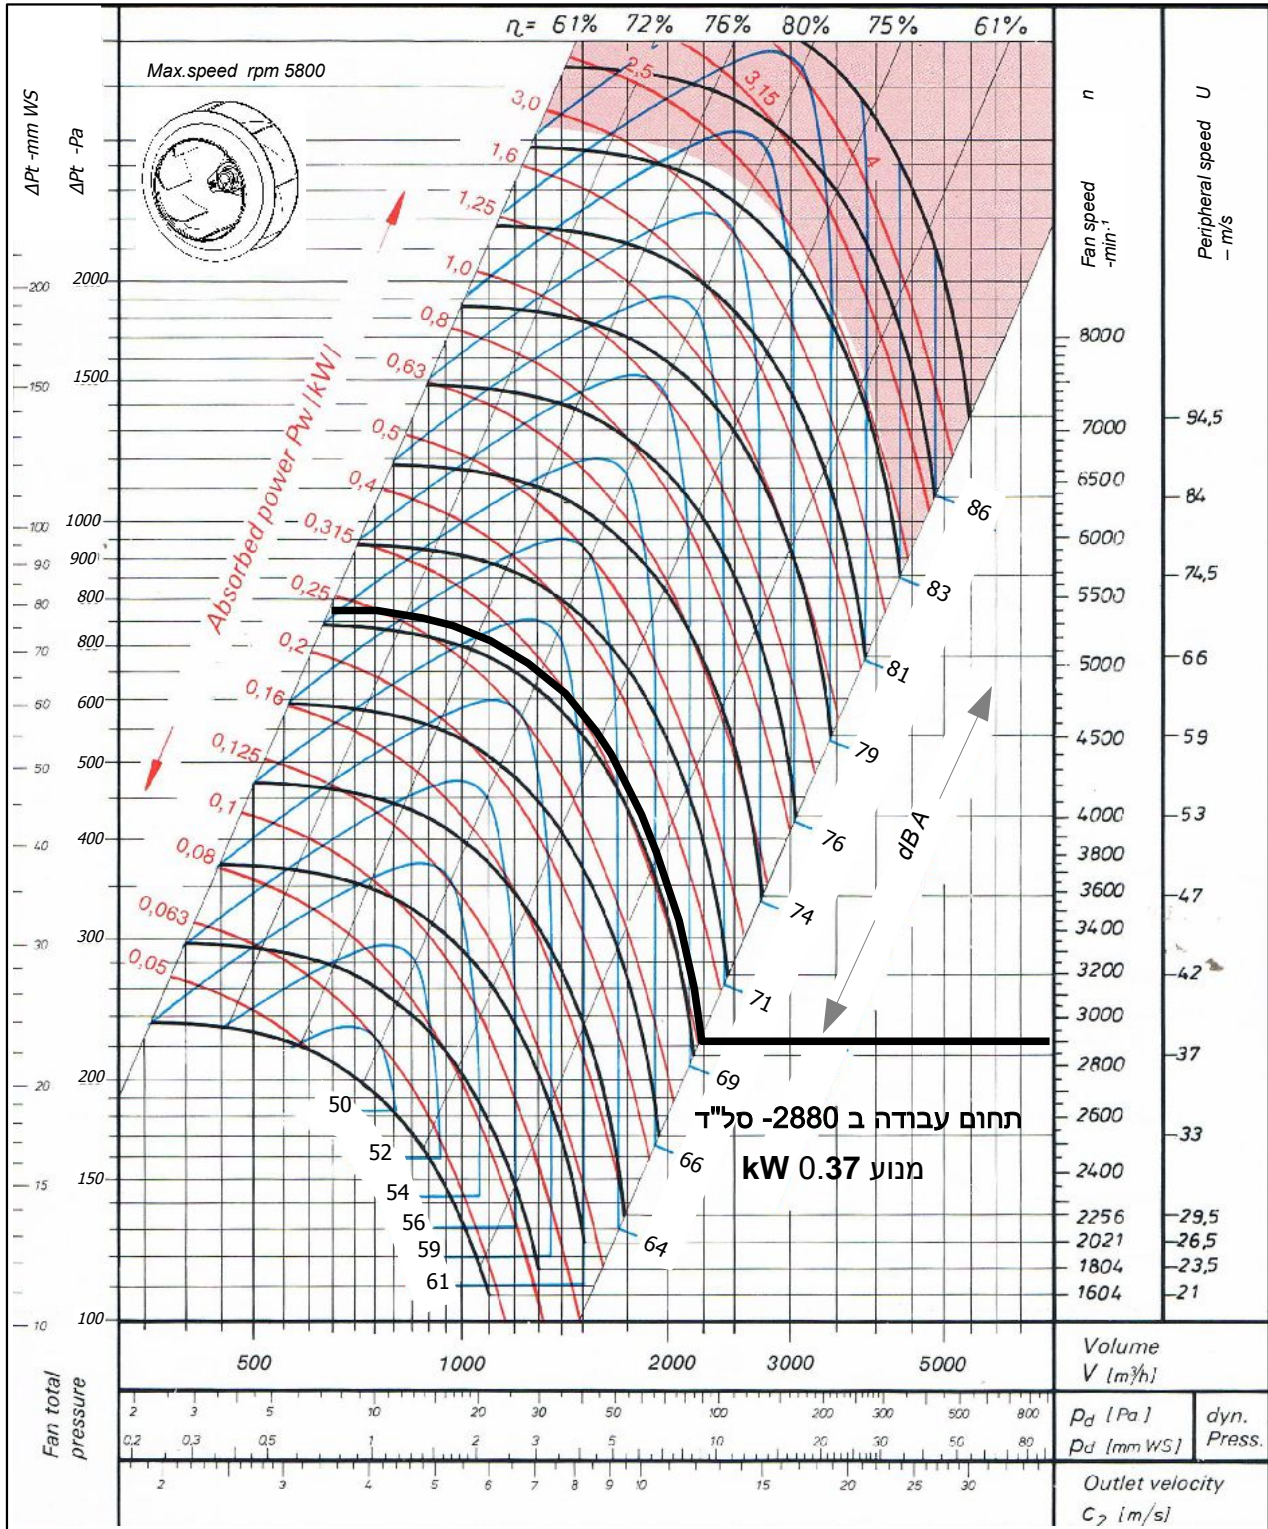

SBC 250 - DD

Single Inlet Centrifugal Fan Backward Curved -Direct Drive

סימון:

פרייקט:

SP: מ"מ
DP: מ"מ
TP: מ"מ

(CFM) מק"ש.

ספיקה אוויר:

סבל"ד מאיץ:

מנוע: _____, kW _____, סל"ד, 400 וולט

SBC-250-DD