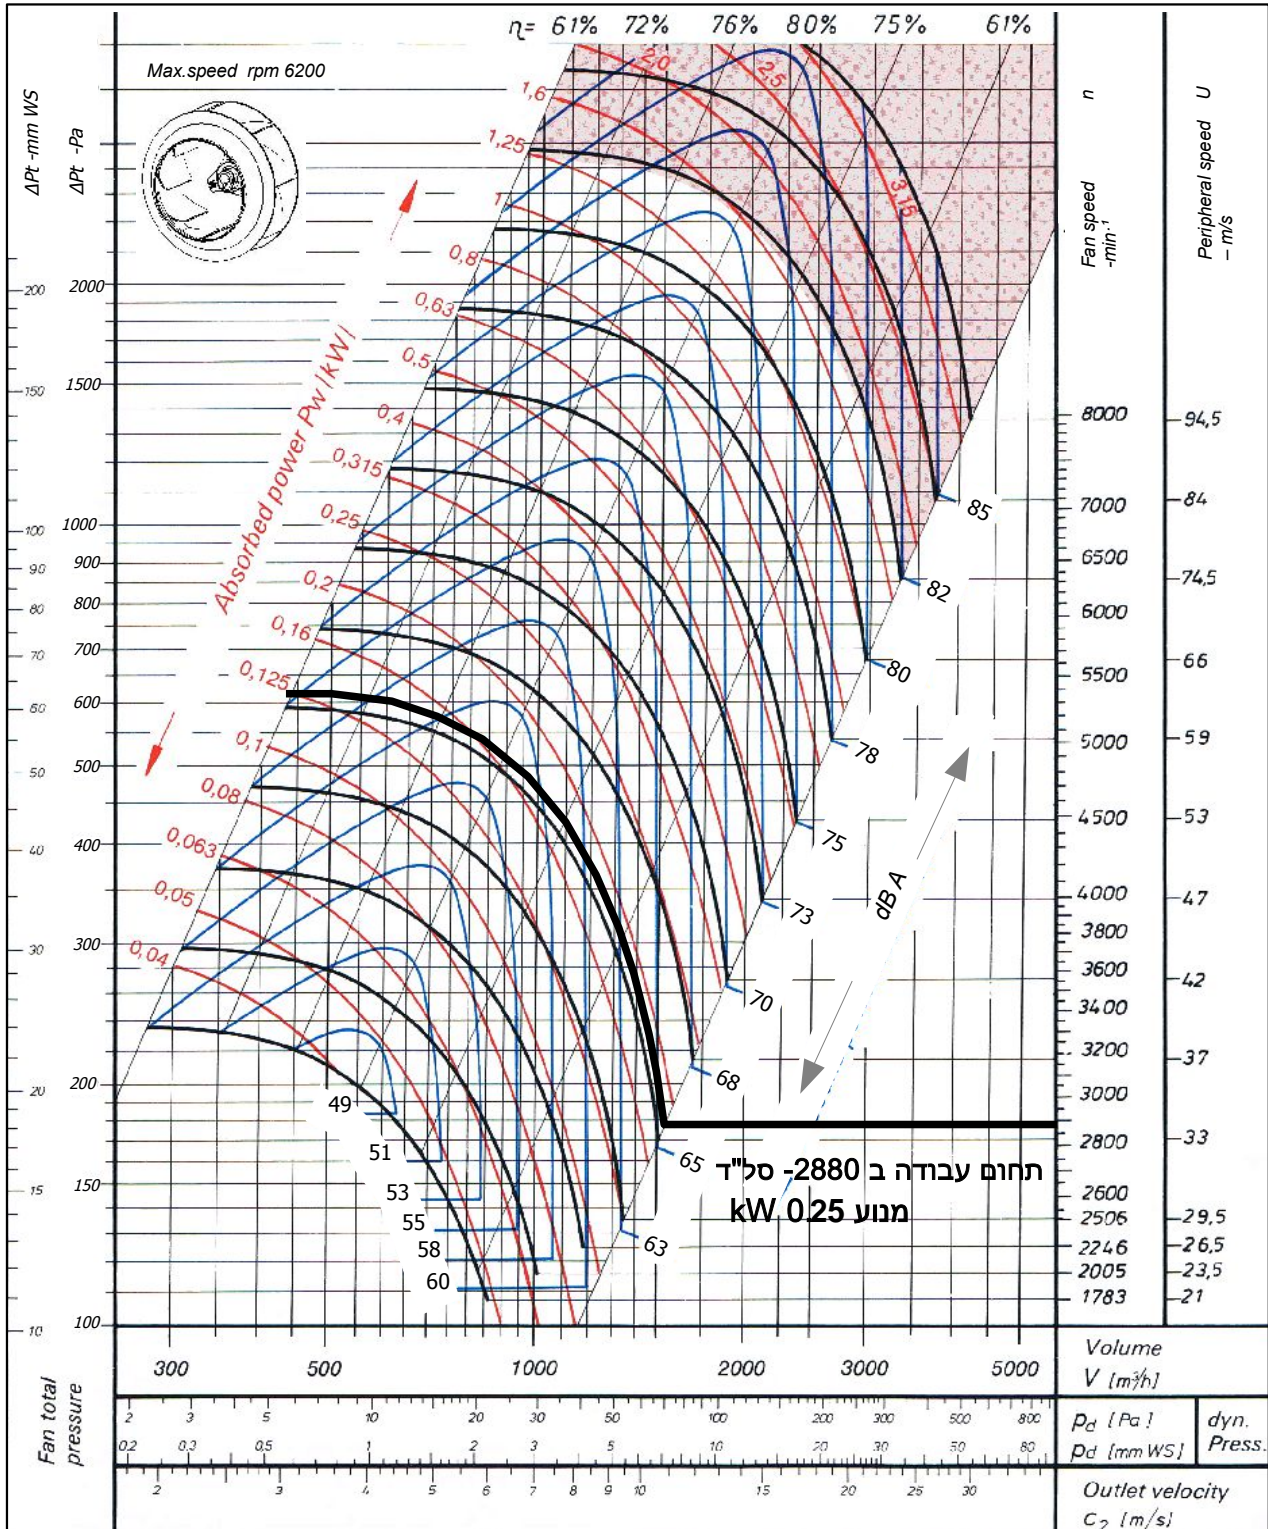

SBC 225 - DD

Single Inlet Centrifugal Fan Backward Curved -Direct Drive

סימון:

פרוייקט:

SP: מ"מ
DP: מ"מ
TP: מ"מ

(CFM) מק"ש.

ספיקה אוויר:
סבל"ד מאיץ:

מנוע: _____ kW, _____ סל"ד, 400 וולט

SBC-225-DD