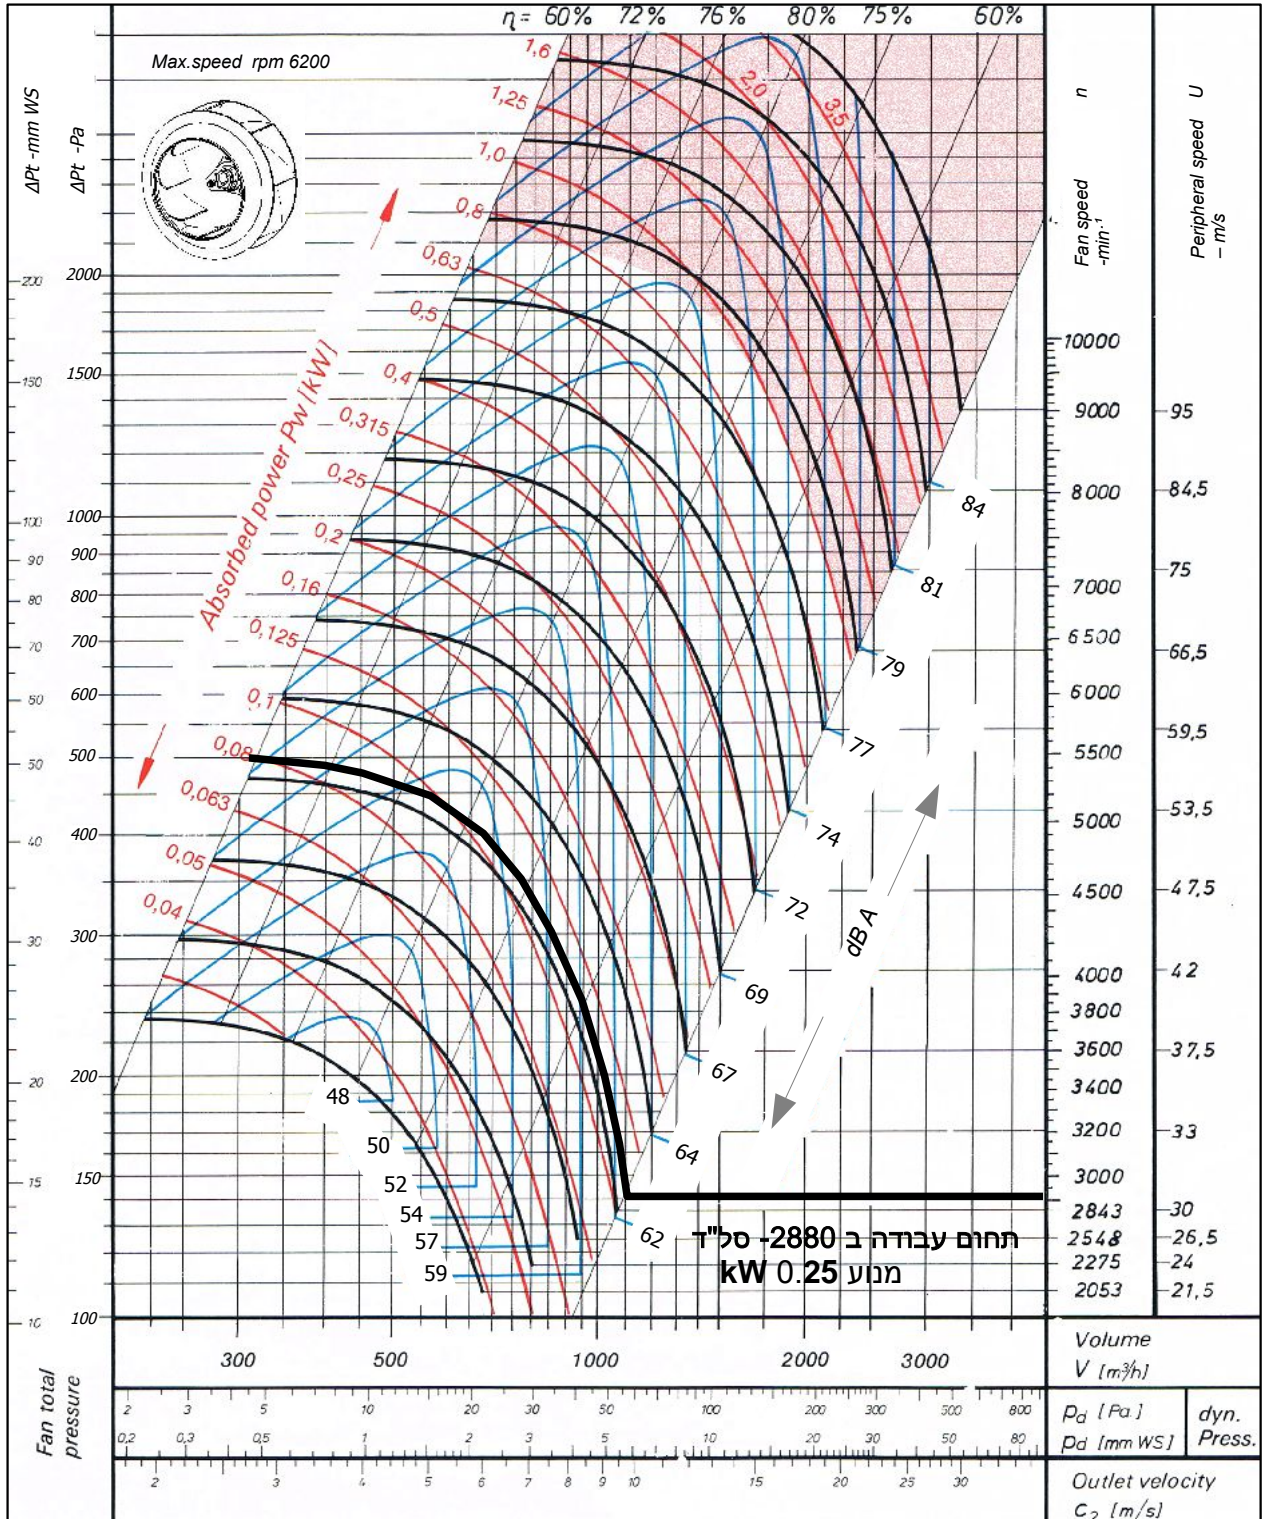

SBC 200 - DD

Single Inlet Centrifugal Fan Backward Curved -Direct Drive

סימון:

פרוייקט:

SP: מ"מ (CFM) מק"ש.) ספיקה אוויר: סבל"ד מאיץ:

DP: מ"מ

TP: מ"מ

מנוע: _____ kW, _____ סל"ד, 400 וולט

SBC-200-DD